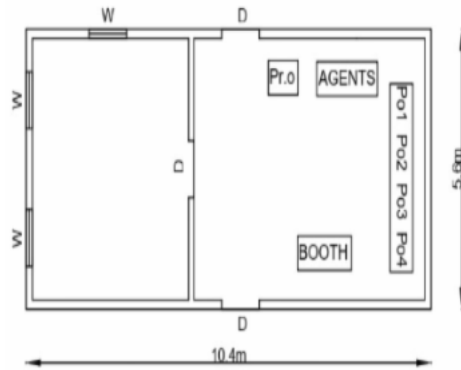

Google Map View

Polling Station Building Front View

Polling Station Front View

Cad View

Key MAP View

1	WUJ0873968	பெயர் : சுப்புலட்சுமி - தந்தையின் பெயர்: அழகர்சாமி - வீட்டு எண் : 1 வயது : 64 பாலினம் : பெண்	Photo is available	2	WUJ0819151	பெயர் : கருத்தப்பாண்டி - தந்தையின் பெயர்: கருப்பசாமி - வீட்டு எண் : 1-2 வயது : 30 பாலினம் : ஆண்	Photo is available	3	WUJ0088112	பெயர் : பொன்னுத்தாய் - கணவர் பெயர்: சஞ்சீவி - வீட்டு எண் : 1-6 வயது : 53 பாலினம் : பெண்	Photo is available
4	WUJ0819136	பெயர் : கவிதா கணவர் பெயர்: அய்யப்பசாமி - வீட்டு எண் : 1-9 வயது : 39 பாலினம் : பெண்	Photo is available	5	WUJ2281830	பெயர் : அம்மமுத்து தந்தையின் பெயர்: வேல் வீட்டு எண் : 1/10 வயது : 45 பாலினம் : ஆண்	Photo is available	6	WUJ0874024	பெயர் : மகேந்திரன் - தந்தையின் பெயர்: மாரிச்சாமி - வீட்டு எண் : 1-10 வயது : 31 பாலினம் : ஆண்	Photo is available
7	WUJ1063668	பெயர் : காளிராஜ் - தந்தையின் பெயர்: மாரிச்சாமி - வீட்டு எண் : 1-10 வயது : 28 பாலினம் : ஆண்	Photo is available	8	WUJ2240687	பெயர் : கார்த்திகா தந்தையின் பெயர்: சின்னமாரிச்சாமி வீட்டு எண் : 1/10 வயது : 21 பாலினம் : பெண்	Photo is available	9	JQH4410510	பெயர் : காளிராஜ் - தந்தையின் பெயர்: முருகன் - வீட்டு எண் : 1-13 வயது : 39 பாலினம் : ஆண்	Photo is available
10	WUJ0088054	பெயர் : ராசம்மாள் - கணவர் பெயர்: சக்திவேல் - வீட்டு எண் : 1-14 வயது : 42 பாலினம் : பெண்	Photo is available	11	JQH4410536	பெயர் : மாரிச்சாமி - தந்தையின் பெயர்: குருசாமி - வீட்டு எண் : 1-15A வயது : 40 பாலினம் : ஆண்	Photo is available	12	JQH4410593	பெயர் : நாகராணி - கணவர் பெயர்: தங்கமாரிச்சாமி - வீட்டு எண் : 1-17 வயது : 40 பாலினம் : பெண்	Photo is available
13	WUJ2086809	பெயர் : சரவணன் தந்தையின் பெயர்: மாடசாமி வீட்டு எண் : 1/17 வயது : 23 பாலினம் : ஆண்	Photo is available	14	WUJ2086460	பெயர் : சங்கரேஸ்வரி கணவர் பெயர்: கருப்பசாமி வீட்டு எண் : 1/17ஏ வயது : 30 பாலினம் : பெண்	Photo is available	15	WUJ1136779	பெயர் : பொன்ராஜ் - தந்தையின் பெயர்: குருசாமி - வீட்டு எண் : 1-18 வயது : 48 பாலினம் : ஆண்	Photo is available
16	WUJ0927566	பெயர் : முருகன் - தந்தையின் பெயர்: குருசாமி - வீட்டு எண் : 1-18 வயது : 44 பாலினம் : ஆண்	Photo is available	17	WUJ2086494	பெயர் : அர்ச்சுனா தந்தையின் பெயர்: பொன்ராஜ் வீட்டு எண் : 1/18 வயது : 23 பாலினம் : பெண்	Photo is available	18	WUJ2346120	பெயர் : உமா மகேஸ்வரி ச தந்தையின் பெயர்: சஞ்சீவி வீட்டு எண் : 1/18। வயது : 31 பாலினம் : பெண்	Photo is available
19	WUJ2086825	பெயர் : மதன் செ தந்தையின் பெயர்: செந்தில்வேல் வீட்டு எண் : 1/20 வயது : 23 பாலினம் : ஆண்	Photo is available	20	WUJ2049542	பெயர் : குருசாமி தந்தையின் பெயர்: முத்துவாளி நாயக்கர் வீட்டு எண் : 1/22 வயது : 60 பாலினம் : ஆண்	Photo is available	21	WUJ2051225	பெயர் : முத்துலட்சுமி கணவர் பெயர்: குருசாமி வீட்டு எண் : 1/22 வயது : 57 பாலினம் : பெண்	Photo is available
22	JQH4503280	பெயர் : நாகராஜ் - தந்தையின் பெயர்: சுப்பையா - வீட்டு எண் : 1-22 வயது : 39 பாலினம் : ஆண்	Photo is available	23	WUJ0577593	பெயர் : கெங்காராஜ் - தந்தையின் பெயர்: போத்திராஜ் - வீட்டு எண் : 1-23 வயது : 32 பாலினம் : ஆண்	Photo is available	24	WUJ1031087	பெயர் : அய்யனார் - தந்தையின் பெயர்: போத்திராஜ் - வீட்டு எண் : 1-23 வயது : 28 பாலினம் : ஆண்	Photo is available
25	WUJ1215086	பெயர் : கணபதி தந்தையின் பெயர்: போத்திராஜ் வீட்டு எண் : 1/23 வயது : 25 பாலினம் : பெண்	Photo is available	26	WUJ2355139	பெயர் : வீரலட்சுமி மா தந்தையின் பெயர்: மாரிச்சாமி வீட்டு எண் : 1/23 வயது : 19 பாலினம் : பெண்	Photo is available	27	WUJ0704940	பெயர் : கெங்காதேவி - கணவர் பெயர்: சரவணக்குமார் - வீட்டு எண் : 1-24 வயது : 35 பாலினம் : பெண்	Photo is available
28	WUJ0577510	பெயர் : பொன்அமராவதி - தந்தையின் பெயர்: சஞ்சீவி - வீட்டு எண் : 1-24 வயது : 32 பாலினம் : பெண்	Photo is available	29	WUJ1161561	பெயர் : மணிகண்டன் தந்தையின் பெயர்: சஞ்சீவி வீட்டு எண் : 1-24 வயது : 26 பாலினம் : ஆண்	Photo is available	30	WUJ0088161	பெயர் : முத்துமாரியம்மாள் - கணவர் பெயர்: கருப்பசாமி - வீட்டு எண் : 1-25 வயது : 46 பாலினம் : பெண்	Photo is available