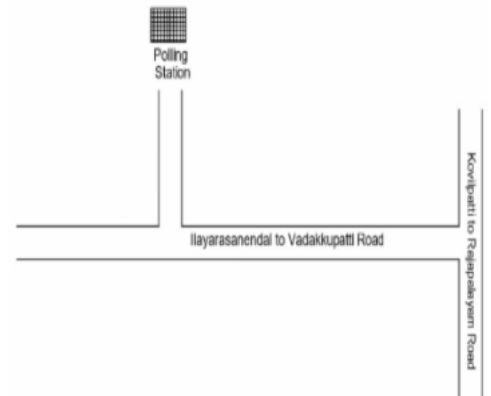

Key MAP View