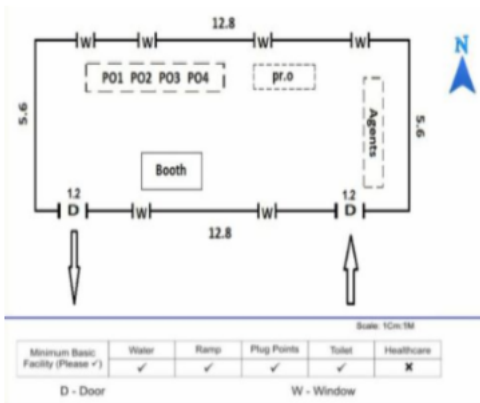

Google Map View

Polling Station Building Front View

Polling Station Front View

Cad View

Key MAP View

1 பெயர் : பேச்சியம்மாள் - கணவர் பெயர் : மாரியப்பன் - வீட்டு எண் : 1 வயது : 64 பாலினம் : பெண்	WUJ1720457 Photo is available	2 பெயர் : செல்லத்தாய் - கணவர் பெயர் : காளிதாஸ் - வீட்டு எண் : 2 வயது : 69 பாலினம் : பெண்	WUJ1720465 Photo is available	3 பெயர் : முருகன் - தந்தையின் பெயர் : குருசாமி - வீட்டு எண் : 2 வயது : 54 பாலினம் : ஆண்	WUJ1720473 Photo is available
4 பெயர் : கனகராஜ் - தந்தையின் பெயர் : காளிதாஸ் - வீட்டு எண் : 2 வயது : 52 பாலினம் : ஆண்	WUJ1720481 Photo is available	5 பெயர் : ஜெயலட்சுமி - கணவர் பெயர் : முருகன் - வீட்டு எண் : 2 வயது : 50 பாலினம் : பெண்	WUJ1720499 Photo is available	6 பெயர் : கருப்பசாமி - தந்தையின் பெயர் : காளிப்பத்தேவர் - வீட்டு எண் : 3 வயது : 56 பாலினம் : ஆண்	WUJ1720507 Photo is available
7 பெயர் : முத்துமாரி - கணவர் பெயர் : கருப்பசாமி - வீட்டு எண் : 3 வயது : 51 பாலினம் : பெண்	JQH3303468 Photo is available	8 பெயர் : பால முருகன் தந்தையின் பெயர் : கருப்பசாமி வீட்டு எண் : 3 வயது : 26 பாலினம் : ஆண்	WUJ2087674 Photo is available	9 பெயர் : லட்சுமி கு கணவர் பெயர் : குருசாமி - வீட்டு எண் : 3-5 வயது : 40 பாலினம் : பெண்	WUJ1031319 Photo is available
10 பெயர் : மகேஸ்வரி மா தந்தையின் பெயர் : மாரிச்சாமி வீட்டு எண் : 3/8 வயது : 22 பாலினம் : பெண்	WUJ2321222 Photo is available	11 பெயர் : மாரிச்சாமி - தந்தையின் பெயர் : சடையாண்டித்தேவர் - வீட்டு எண் : 3-8-1 வயது : 40 பாலினம் : ஆண்	WUJ0088476 Photo is available	12 பெயர் : வீரலட்சுமி தந்தையின் பெயர் : மாரியப்பன் வீட்டு எண் : 3/9 வயது : 27 பாலினம் : பெண்	WUJ2087492 Photo is available
13 பெயர் : கருப்பசாமி தந்தையின் பெயர் : மாரியப்பன் வீட்டு எண் : 3/9 வயது : 25 பாலினம் : ஆண்	WUJ211193 Photo is available	14 பெயர் : சந்தனமாரி - கணவர் பெயர் : சந்தனமாரி - வீட்டு எண் : 3-12 வயது : 39 பாலினம் : பெண்	WUJ0706093 Photo is available	15 பெயர் : வீரபாண்டியன் - தந்தையின் பெயர் : மாரியப்பத்தேவர் - வீட்டு எண் : 3-14 வயது : 37 பாலினம் : ஆண்	WUJ0705863 Photo is available
16 பெயர் : பூதாலட்சுமி - கணவர் பெயர் : சந்தனகுமார் - வீட்டு எண் : 3-15 வயது : 35 பாலினம் : பெண்	WUJ0706143 Photo is available	17 பெயர் : மாரிச்சாமி - தந்தையின் பெயர் : காளியப்பன் - வீட்டு எண் : 3-16 வயது : 43 பாலினம் : ஆண்	WUJ0124636 Photo is available	18 பெயர் : மகேந்திரன் தந்தையின் பெயர் : தருமராஜ் வீட்டு எண் : 3-21 வயது : 27 பாலினம் : ஆண்	WUJ1207380 Photo is available
19 பெயர் : காளீஸ்வரி - தந்தையின் பெயர் : நடராஜன் - வீட்டு எண் : 3-23 வயது : 31 பாலினம் : பெண்	WUJ1031350 Photo is available	20 பெயர் : செல்வி - கணவர் பெயர் : சினீவாசன் - வீட்டு எண் : 3-24 வயது : 38 பாலினம் : பெண்	JQH4503736 Photo is available	21 பெயர் : மகேந்திரன் தந்தையின் பெயர் : ராமர் வீட்டு எண் : 3-26 வயது : 36 பாலினம் : ஆண்	WUJ1218767 Photo is available
22 பெயர் : கற்பகவள்ளி கணவர் பெயர் : மகேந்திரன் வீட்டு எண் : 3-26 வயது : 28 பாலினம் : பெண்	WUJ1218759 Photo is available	23 பெயர் : கருப்பசாமி தந்தையின் பெயர் : கணேசன் வீட்டு எண் : 3/26 வயது : 24 பாலினம் : ஆண்	WUJ2243145 Photo is available	24 பெயர் : கனகலட்சுமி தந்தையின் பெயர் : குருசாமி வீட்டு எண் : 3/26 வயது : 22 பாலினம் : பெண்	WUJ2202059 Photo is available
25 பெயர் : சங்கர் க தந்தையின் பெயர் : கணேசன் வீட்டு எண் : 3/26 வயது : 19 பாலினம் : ஆண்	WUJ2380103 Photo is available	26 பெயர் : கெங்காலட்சுமி - தந்தையின் பெயர் : கணபதி சாமி - வீட்டு எண் : 3-27 வயது : 32 பாலினம் : பெண்	WUJ0970764 Photo is available	27 பெயர் : சரவணக்குமார் - தந்தையின் பெயர் : செளந்தரராஜன் - வீட்டு எண் : 3-27 வயது : 31 பாலினம் : ஆண்	WUJ0970772 Photo is available
28 பெயர் : இசக்கிமுத்து - தந்தையின் பெயர் : பால்ச்சாமி - வீட்டு எண் : 3-30 வயது : 29 பாலினம் : ஆண்	WUJ0928028 Photo is available	29 பெயர் : சிவா - தந்தையின் பெயர் : மகாதேவன் - வீட்டு எண் : 3-31 வயது : 37 பாலினம் : ஆண்	WUJ1031293 Photo is available	30 பெயர் : தனலட்சுமி - தந்தையின் பெயர் : சிவகுருபெருமாள் - வீட்டு எண் : 3-37 வயது : 28 பாலினம் : பெண்	WUJ1031285 Photo is available