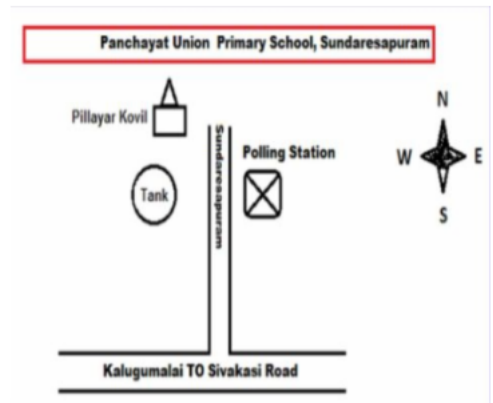

Google Map View

Polling Station Building Front View

Polling Station Front View

Cad View

Key MAP View

1 பெயர் : பேச்சியம்மாள் - கணவர் பெயர் : மாரியப்பன் - வீட்டு எண் : 1 வயது : 64 பாலினம் : பெண்	WUJ1720457 Photo is available	2 பெயர் : செல்லத்தாய் - கணவர் பெயர் : காளிதாஸ் - வீட்டு எண் : 2 வயது : 69 பாலினம் : பெண்	WUJ1720465 Photo is available	3 பெயர் : முருகன் - தந்தையின் பெயர் : குருசாமி - வீட்டு எண் : 2 வயது : 54 பாலினம் : ஆண்	WUJ1720473 Photo is available
4 பெயர் : கனகராஜ் - தந்தையின் பெயர் : காளிதாஸ் - வீட்டு எண் : 2 வயது : 52 பாலினம் : ஆண்	WUJ1720481 Photo is available	5 பெயர் : ஜெயலட்சுமி - கணவர் பெயர் : முருகன் - வீட்டு எண் : 2 வயது : 50 பாலினம் : பெண்	WUJ1720499 Photo is available	6 பெயர் : கருப்பசாமி - தந்தையின் பெயர் : காளிப்பத்தேவர் - வீட்டு எண் : 3 வயது : 56 பாலினம் : ஆண்	WUJ1720507 Photo is available
7 பெயர் : முத்துமாரி - கணவர் பெயர் : கருப்பசாமி - வீட்டு எண் : 3 வயது : 51 பாலினம் : பெண்	JQH3303468 Photo is available	8 பெயர் : பால முருகன் தந்தையின் பெயர் : கருப்பசாமி வீட்டு எண் : 3 வயது : 26 பாலினம் : ஆண்	WUJ2087674 Photo is available	9 பெயர் : லட்சுமி கு கணவர் பெயர் : குருசாமி - வீட்டு எண் : 3-5 வயது : 40 பாலினம் : பெண்	WUJ1031319 Photo is available
10 பெயர் : மகேஸ்வரி மா தந்தையின் பெயர் : மாரிச்சாமி வீட்டு எண் : 3/8 வயது : 22 பாலினம் : பெண்	WUJ2321222 Photo is available	11 பெயர் : மாரிச்சாமி - தந்தையின் பெயர் : சடையாண்டித்தேவர் - வீட்டு எண் : 3-8-1 வயது : 40 பாலினம் : ஆண்	WUJ0088476 Photo is available	12 பெயர் : வீரலட்சுமி தந்தையின் பெயர் : மாரியப்பன் வீட்டு எண் : 3/9 வயது : 27 பாலினம் : பெண்	WUJ2087492 Photo is available
13 பெயர் : கருப்பசாமி தந்தையின் பெயர் : மாரியப்பன் வீட்டு எண் : 3/9 வயது : 25 பாலினம் : ஆண்	WUJ211193 Photo is available	14 பெயர் : சந்தனமாரி - கணவர் பெயர் : சந்தனமாரி - வீட்டு எண் : 3-12 வயது : 39 பாலினம் : பெண்	WUJ0706093 Photo is available	15 பெயர் : வீரபாண்டியன் - தந்தையின் பெயர் : மாரியப்பத்தேவர் - வீட்டு எண் : 3-14 வயது : 37 பாலினம் : ஆண்	WUJ0705863 Photo is available
16 பெயர் : பூதாலட்சுமி - கணவர் பெயர் : சந்தனகுமார் - வீட்டு எண் : 3-15 வயது : 35 பாலினம் : பெண்	WUJ0706143 Photo is available	17 பெயர் : மாரிச்சாமி - தந்தையின் பெயர் : காளியப்பன் - வீட்டு எண் : 3-16 வயது : 43 பாலினம் : ஆண்	WUJ0124636 Photo is available	18 பெயர் : மகேந்திரன் தந்தையின் பெயர் : தருமராஜ் வீட்டு எண் : 3-21 வயது : 27 பாலினம் : ஆண்	WUJ1207380 Photo is available
19 பெயர் : காளீஸ்வரி - தந்தையின் பெயர் : நடராஜன் - வீட்டு எண் : 3-23 வயது : 31 பாலினம் : பெண்	WUJ1031350 Photo is available	20 பெயர் : செல்வி - கணவர் பெயர் : சினீவாசன் - வீட்டு எண் : 3-24 வயது : 38 பாலினம் : பெண்	JQH4503736 Photo is available	21 பெயர் : மகேந்திரன் தந்தையின் பெயர் : ராமர் வீட்டு எண் : 3-26 வயது : 36 பாலினம் : ஆண்	WUJ1218767 Photo is available
22 பெயர் : கற்பகவள்ளி கணவர் பெயர் : மகேந்திரன் வீட்டு எண் : 3-26 வயது : 28 பாலினம் : பெண்	WUJ1218759 Photo is available	23 பெயர் : கருப்பசாமி தந்தையின் பெயர் : கணேசன் வீட்டு எண் : 3/26 வயது : 24 பாலினம் : ஆண்	WUJ2243145 Photo is available	24 பெயர் : கனகலட்சுமி தந்தையின் பெயர் : குருசாமி வீட்டு எண் : 3/26 வயது : 22 பாலினம் : பெண்	WUJ2202059 Photo is available
25 பெயர் : சங்கர் க தந்தையின் பெயர் : கணேசன் வீட்டு எண் : 3/26 வயது : 19 பாலினம் : ஆண்	WUJ2380103 Photo is available	26 பெயர் : கெங்காலட்சுமி - தந்தையின் பெயர் : கணபதி சாமி - வீட்டு எண் : 3-27 வயது : 32 பாலினம் : பெண்	WUJ0970764 Photo is available	27 பெயர் : சரவணக்குமார் - தந்தையின் பெயர் : செளந்தரராஜன் - வீட்டு எண் : 3-27 வயது : 31 பாலினம் : ஆண்	WUJ0970772 Photo is available
28 பெயர் : இசக்கிமுத்து - தந்தையின் பெயர் : பால்ச்சாமி - வீட்டு எண் : 3-30 வயது : 29 பாலினம் : ஆண்	WUJ0928028 Photo is available	29 பெயர் : சிவா - தந்தையின் பெயர் : மகாதேவன் - வீட்டு எண் : 3-31 வயது : 37 பாலினம் : ஆண்	WUJ1031293 Photo is available	30 பெயர் : தனலட்சுமி - தந்தையின் பெயர் : சிவகுருபெருமாள் - வீட்டு எண் : 3-37 வயது : 28 பாலினம் : பெண்	WUJ1031285 Photo is available