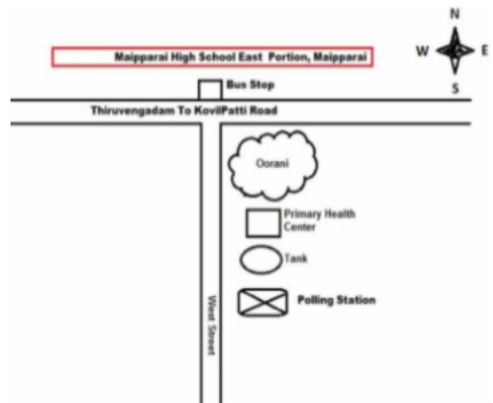

Key MAP View