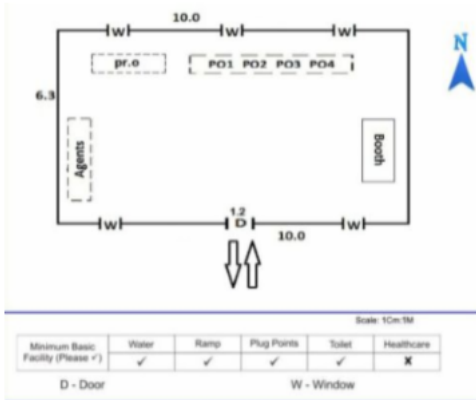

Nazri Naksha

Google Map View

Polling Station Building Front View

Polling Station Front View

Cad View

Key MAP View

சட்டமன்றத் தொகுதியின் எண் மற்றும் பெயர் : 219-சங்கரன்கோவில் பிரிவு எண் மற்றும் பெயர் 1-சங்குபட்டி(வ.கி),சங்குபட்டி(ஊ),மேலத்தெரு வார்டுஎண் 1