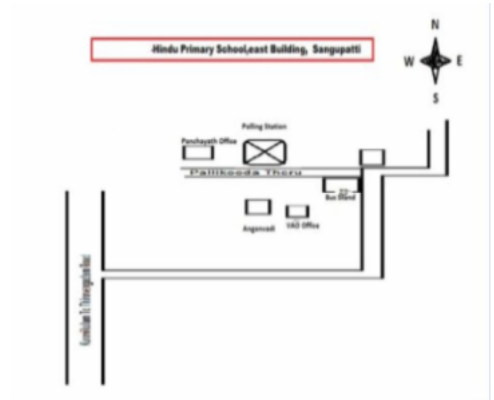

Nazri Naksha

Google Map View

Polling Station Building Front View

Polling Station Front View

Cad View

Key MAP View

சட்டமன்றத் தொகுதியின் எண் மற்றும் பெயர் : 219-சங்கரன்கோவில் பிரிவு எண் மற்றும் பெயர் 1-சங்குபட்டி(வ.கி),சங்குபட்டி(ஊ),மேலத்தெரு வார்டுஎண் 1