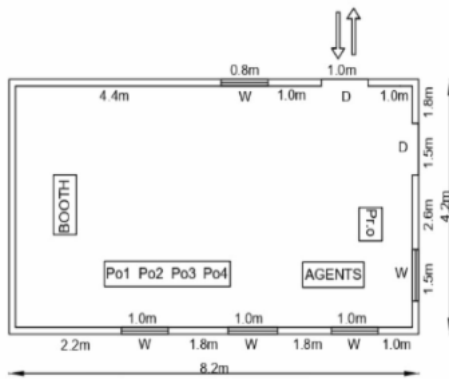

Google Map View

Polling Station Building Front View

Polling Station Front View

Cad View

Key MAP View

1 பெயர் : மகாலட்சுமி - கணவர் பெயர்: சாந்தகுமார் - வீட்டு எண் : 1 வயது : 43 பாலினம் : பெண் Photo is available	JQH1301142	2 பெயர் : தோமா - தந்தையின் பெயர்: ஜோதிமாணிக்கம் - வீட்டு எண் : 1-142 வயது : 28 பாலினம் : ஆண் Photo is available	WUJ1031871	3 பெயர் : சத்தியபாமா கணவர் பெயர்: மாரிச்சாமி வீட்டு எண் : 1/245 வயது : 30 பாலினம் : பெண் Photo is available	WUJ2177111
4 பெயர் : முத்துகுமார் - தந்தையின் பெயர்: அய்யம்பெருமான் - வீட்டு எண் : 2 வயது : 39 பாலினம் : ஆண் Photo is available	WUJ0352559	5 பெயர் : அனுப்ரியா இன்பராஜ்ஜெ கணவர் பெயர்: இராஜ சபின் மகேஸ்வரன் வீட்டு எண் : 2/3 வயது : 30 பாலினம் : பெண் Photo is available	WUJ2254597	6 பெயர் : சங்கரேஸ்வரன் தந்தையின் பெயர்: குருசாமி வீட்டு எண் : 2/4 வயது : 23 பாலினம் : ஆண் Photo is available	WUJ2294254
7 பெயர் : சங்கரேஸ்வரி - கணவர் பெயர்: சந்திரன் - வீட்டு எண் : 2-6 வயது : 35 பாலினம் : பெண் Photo is available	WUJ0971028	8 பெயர் : சோனியா தந்தையின் பெயர்: சௌந்தரபாண்டியன் வீட்டு எண் : 2-6 வயது : 20 பாலினம் : பெண் Photo is available	WUJ2293413	9 பெயர் : சோபியா தந்தையின் பெயர்: சௌந்தரபாண்டியன் வீட்டு எண் : 2-6 வயது : 20 பாலினம் : பெண் Photo is available	WUJ2294221
10 பெயர் : இம்மானுவேல் - தந்தையின் பெயர்: மாரிமுத்து - வீட்டு எண் : 2-7 வயது : 29 பாலினம் : ஆண் Photo is available	WUJ0971200	11 பெயர் : வைரமுத்து - தந்தையின் பெயர்: வேலுச்சாமி - வீட்டு எண் : 2-15 வயது : 35 பாலினம் : ஆண் Photo is available	WUJ0452748	12 பெயர் : காளிமுத்து தந்தையின் பெயர்: ராமசாமி - வீட்டு எண் : 2/18 வயது : 44 பாலினம் : ஆண் Photo is available	JQH1384072
13 பெயர் : சோலைராஜ் - தந்தையின் பெயர்: சுப்பையா - வீட்டு எண் : 2-19 வயது : 36 பாலினம் : ஆண் Photo is available	JQH1921931	14 பெயர் : லட்சுமி ச தந்தையின் பெயர்: சுப்பையா வீட்டு எண் : 2/19 வயது : 22 பாலினம் : பெண் Photo is available	WUJ2396364	15 பெயர் : ஞானராஜ் - தந்தையின் பெயர்: சிங்கராஜ் - வீட்டு எண் : 2-22 வயது : 44 பாலினம் : பெண் Photo is available	WUJ0971234
16 பெயர் : ராஜேஸ்வரி தந்தையின் பெயர்: செல்வம் வீட்டு எண் : 2-25 வயது : 26 பாலினம் : பெண் Photo is available	WUJ1221613	17 பெயர் : மனோஜ் தந்தையின் பெயர்: அமுல்ராஜ் வீட்டு எண் : 2/43 வயது : 20 பாலினம் : ஆண் Photo is available	WUJ2367696	18 பெயர் : கௌதமி - தந்தையின் பெயர்: வரதராஜ் - வீட்டு எண் : 2-65 வயது : 30 பாலினம் : பெண் Photo is available	WUJ0971226
19 பெயர் : மோகன் க தந்தையின் பெயர்: கருப்பசாமி வீட்டு எண் : 2/66 காளியம்மன் கோவில் தெரு வயது : 27 பாலினம் : ஆண் Photo is available	WUJ1221738	20 பெயர் : அம்பிகாவதி - தந்தையின் பெயர்: பொன்னுச்சாமி - வீட்டு எண் : 2-68 வயது : 39 பாலினம் : பெண் Photo is available	JQH1921402	21 பெயர் : பிரீத்தா கணவர் பெயர்: சிவ பாலசுப்பிரமணியன் வீட்டு எண் : 2/78 வயது : 22 பாலினம் : பெண் Photo is available	WUJ2370104
22 பெயர் : பவானி - தந்தையின் பெயர்: காளிமுத்து - வீட்டு எண் : 2-80 வயது : 29 பாலினம் : பெண் Photo is available	WUJ0971218	23 பெயர் : சூர்யா தந்தையின் பெயர்: நடராஜ் வீட்டு எண் : 2/89 வயது : 22 பாலினம் : ஆண் Photo is available	WUJ2388114	24 பெயர் : சக்தீஸ்வரி தந்தையின் பெயர்: முருகன் வீட்டு எண் : 2/93 வயது : 21 பாலினம் : பெண் Photo is available	WUJ2293611
25 பெயர் : காளிராஜ் மா தந்தையின் பெயர்: மாரிமுத்து வீட்டு எண் : 2/94 வயது : 22 பாலினம் : ஆண் Photo is available	WUJ2257731	26 பெயர் : கணபதி பாப்பா - கணவர் பெயர்: நடராஜன் - வீட்டு எண் : 2-104 வயது : 50 பாலினம் : பெண் Photo is available	WUJ0579813	27 பெயர் : கலைவாணன் தந்தையின் பெயர்: சிம்சன் வீட்டு எண் : 2-105 வயது : 26 பாலினம் : ஆண் Photo is available	WUJ1209345
28 பெயர் : காமராசு - தந்தையின் பெயர்: மாரிமுத்து - வீட்டு எண் : 2-107C வயது : 28 பாலினம் : ஆண் Photo is available	WUJ1064054	29 பெயர் : காளிராஜ் தந்தையின் பெயர்: மாரிமுத்து வீட்டு எண் : 2/107 C வயது : 25 பாலினம் : ஆண் Photo is available	WUJ2026607	30 பெயர் : காளியம்மாள் - கணவர் பெயர்: காளிராஜ் - வீட்டு எண் : 2-108 வயது : 51 பாலினம் : பெண் Photo is available	WUJ0580209