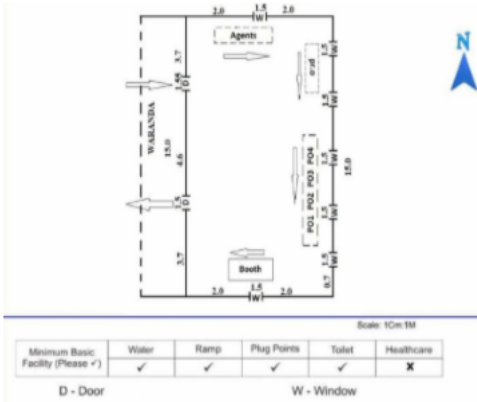

Google Map View

Polling Station Building Front View

Polling Station Front View

Cad View

Key MAP View

1 பெயர் : இளவரசி - கணவர் பெயர்: மகேந்திரன் - வீட்டு எண் : 1-167 வயது : 36 பாலினம் : பெண் Photo is available	WUJ0579656	2 பெயர் : செல்வம் - தந்தையின் பெயர்: ஜெகநாதன் - வீட்டு எண் : 2-3 வயது : 45 பாலினம் : பெண் Photo is available	WUJ0971333	3 பெயர் : ராமசந்திரன் - தந்தையின் பெயர்: ராமலட்சுமி - வீட்டு எண் : 2-15 வயது : 36 பாலினம் : ஆண் Photo is available	WUJ0579854
4 பெயர் : காளிமுத்து - தந்தையின் பெயர்: கருப்பசாமி - வீட்டு எண் : 2-38 வயது : 37 பாலினம் : ஆண் Photo is available	WUJ0089961	5 பெயர் : பொன்மணி - கணவர் பெயர்: காளிமுத்து - வீட்டு எண் : 2-38 வயது : 31 பாலினம் : பெண் Photo is available	WUJ1081827	6 பெயர் : கார்த்தி முருகேசன் - தந்தையின் பெயர்: காளிமுத்து - வீட்டு எண் : 2-59 வயது : 36 பாலினம் : ஆண் Photo is available	WUJ0089953
7 பெயர் : சுகேஷ் தந்தையின் பெயர்: தன்னாசி வீட்டு எண் : 2/63 வயது : 28 பாலினம் : ஆண் Photo is available	WUJ2089381	8 பெயர் : அனிதா கணவர் பெயர்: கந்தன் வீட்டு எண் : 2/78 வயது : 33 பாலினம் : பெண் Photo is available	WUJ2199271	9 பெயர் : மணிமேகலா கணவர் பெயர்: சேகர் வீட்டு எண் : 2/88 வயது : 34 பாலினம் : பெண் Photo is available	WUJ2089407
10 பெயர் : பவுந்தாய் - கணவர் பெயர்: காளிமுத்து - வீட்டு எண் : 2-90 வயது : 49 பாலினம் : பெண் Photo is available	WUJ0089979	11 பெயர் : அருண் பிரகாஷ் தந்தையின் பெயர்: அற்புத ராஜ் வீட்டு எண் : 2/118 வயது : 24 பாலினம் : ஆண் Photo is available	WUJ2026631	12 பெயர் : மாரியம்மாள் - கணவர் பெயர்: செல்வகுமார் - வீட்டு எண் : 2-126 வயது : 43 பாலினம் : பெண் Photo is available	JQH1922707
13 பெயர் : காளியப்பன் - தந்தையின் பெயர்: காளியப்பன் - வீட்டு எண் : 2-141 வயது : 58 பாலினம் : ஆண் Photo is available	JQH1922848	14 பெயர் : காளீஸ்வரி - கணவர் பெயர்: காளியப்பன் - வீட்டு எண் : 2-141 வயது : 54 பாலினம் : பெண் Photo is available	JQH1922830	15 பெயர் : முத்துராஜ் - தந்தையின் பெயர்: சுந்தர்ராஜ் - வீட்டு எண் : 2-144 வயது : 42 பாலினம் : ஆண் Photo is available	JQH4466140
16 பெயர் : மாரியம்மாள் - கணவர் பெயர்: முத்துராஜ் - வீட்டு எண் : 2-144 வயது : 29 பாலினம் : பெண் Photo is available	WUJ0971077	17 பெயர் : லிங்கஅரசி - தந்தையின் பெயர்: தங்கவேல் - வீட்டு எண் : 2-154 வயது : 34 பாலினம் : பெண் Photo is available	WUJ0579953	18 பெயர் : கனகராஜ் - தந்தையின் பெயர்: வசந்தா - வீட்டு எண் : 2-158 வயது : 38 பாலினம் : ஆண் Photo is available	WUJ0928549
19 பெயர் : மணிமாறன் - தந்தையின் பெயர்: கருணாகரன் - வீட்டு எண் : 2-163 வயது : 34 பாலினம் : ஆண் Photo is available	WUJ0580019	20 பெயர் : ராமசாமி - தந்தையின் பெயர்: மாடசாமி - வீட்டு எண் : 2-167 வயது : 79 பாலினம் : ஆண் Photo is available	WUJ0089987	21 பெயர் : குருவையா - தந்தையின் பெயர்: ராமசாமி - வீட்டு எண் : 2-167 வயது : 51 பாலினம் : ஆண் Photo is available	WUJ0579896
22 பெயர் : மகேந்திரன் - தந்தையின் பெயர்: ராமசாமி - வீட்டு எண் : 2-167 வயது : 43 பாலினம் : ஆண் Photo is available	WUJ0580191	23 பெயர் : சுந்தர்சாமி - தந்தையின் பெயர்: ராஜேந்திரன் - வீட்டு எண் : 2-171 வயது : 32 பாலினம் : ஆண் Photo is available	WUJ0580175	24 பெயர் : கருப்பசாமி தந்தையின் பெயர்: ராமர் - வீட்டு எண் : 2-173 வயது : 34 பாலினம் : ஆண் Photo is available	WUJ0580027
25 பெயர் : குமார் - தந்தையின் பெயர்: பொன்னுச்சாமி - வீட்டு எண் : 2-186 வயது : 48 பாலினம் : ஆண் Photo is available	WUJ1739622	26 பெயர் : சந்தனமாரி - கணவர் பெயர்: கிருஷ்ணன் - வீட்டு எண் : 2-198 வயது : 57 பாலினம் : பெண் Photo is available	WUJ0971325	27 பெயர் : வேதமுத்து - தந்தையின் பெயர்: காளியப்பன் - வீட்டு எண் : 2-198 வயது : 48 பாலினம் : ஆண் Photo is available	WUJ0971259
28 பெயர் : ஆனந்த் - தந்தையின் பெயர்: சேகரன் - வீட்டு எண் : 2-199 வயது : 45 பாலினம் : ஆண் Photo is available	WUJ0089946	29 பெயர் : பாணுப்பிரியா - தந்தையின் பெயர்: நாராயணன் - வீட்டு எண் : 2-200 வயது : 32 பாலினம் : பெண் Photo is available	WUJ0928721	30 பெயர் : மகாலட்சுமி - கணவர் பெயர்: மணிமாறன் வீட்டு எண் : 2-200 வயது : 32 பாலினம் : பெண் Photo is available	WUJ0928713