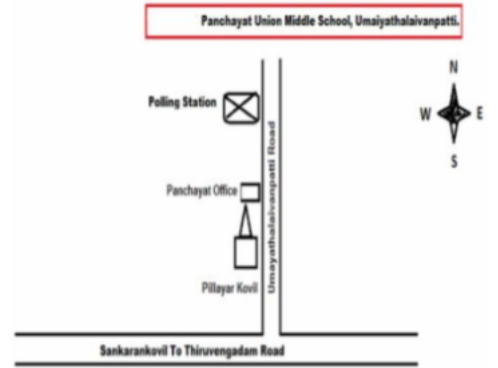

Google Map View

Polling Station Building Front View

Polling Station Front View

Cad View

Key MAP View

1 பெயர் : வைரமுத்து - தந்தையின் பெயர்: சின்னகாளியப்பதேவர் - வீட்டு எண் : 1 வயது : 50 பாலினம் : ஆண்	JQH1518919 Photo is available	2 பெயர் : ரெங்கசாமி - தந்தையின் பெயர்: ரெங்கசாமி - வீட்டு எண் : 1 வயது : 41 பாலினம் : ஆண்	JQH4461471 Photo is available	3 பெயர் : பால்குணவிஜயசுந்தரி - தந்தையின் பெயர்: ராமர் - வீட்டு எண் : 1 வயது : 32 பாலினம் : பெண்	WUJ0822429 Photo is available
4 பெயர் : ரெங்கலட்சுமி - தந்தையின் பெயர்: ரமேஷ் - வீட்டு எண் : 1 வயது : 29 பாலினம் : பெண்	WUJ0929018 Photo is available	5 பெயர் : அகிலன் தந்தையின் பெயர்: முப்பிடாதி வீட்டு எண் : 1/4 வயது : 22 பாலினம் : ஆண்	WUJ2297257 Photo is available	6 பெயர் : மாட்சாமி - தந்தையின் பெயர்: ராமர் - சின்னசக்கரைத்தேவர் - வீட்டு எண் : 1-35A வயது : 41 பாலினம் : ஆண்	WUJ0708339 Photo is available
7 பெயர் : மாரிச்சாமி - தந்தையின் பெயர்: சின்னசக்கரைத்தேவர் - வீட்டு எண் : 1-35A வயது : 34 பாலினம் : ஆண்	WUJ0708396 Photo is available	8 பெயர் : இலட்சுமணன் - தந்தையின் பெயர்: கட்டதலைவர் - வீட்டு எண் : 1-100 வயது : 73 பாலினம் : ஆண்	WUJ0822387 Photo is available	9 பெயர் : தங்கவேலு - தந்தையின் பெயர்: இலட்சுமணன் - வீட்டு எண் : 1-100 வயது : 59 பாலினம் : பெண்	WUJ0822395 Photo is available
10 பெயர் : செல்வி - கணவர் பெயர்: முப்பிடாதி - வீட்டு எண் : 1-123 வயது : 35 பாலினம் : பெண்	WUJ0352971 Photo is available	11 பெயர் : பேச்சியம்மாள் கணவர் பெயர்: சுந்தவேல் வீட்டு எண் : 1/138 வயது : 26 பாலினம் : பெண்	WUJ2090496 Photo is available	12 பெயர் : ஜஸ்வரயா - தந்தையின் பெயர்: மாரியப்பன் - வீட்டு எண் : 1-147 வயது : 27 பாலினம் : பெண்	WUJ1116854 Photo is available
13 பெயர் : குமார் - தந்தையின் பெயர்: லட்சுமண பாண்டியன் - வீட்டு எண் : 1-150 வயது : 41 பாலினம் : ஆண்	WUJ1081967 Photo is available	14 பெயர் : துர்கா - கணவர் பெயர்: குமார் - வீட்டு எண் : 1-150 வயது : 32 பாலினம் : பெண்	WUJ1081926 Photo is available	15 பெயர் : சுப்புராஜ் - தந்தையின் பெயர்: முத்துபாண்டியன் - வீட்டு எண் : 1-177 வயது : 29 பாலினம் : ஆண்	WUJ1064302 Photo is available
16 பெயர் : மாரீஸ்வரன் ச. தந்தையின் பெயர்: கூடலிங்கம் வீட்டு எண் : 1/191 வயது : 20 பாலினம் : ஆண்	WUJ2364578 Photo is available	17 பெயர் : சுப்புதாய் - கணவர் பெயர்: முருகன் - வீட்டு எண் : 1-214 வயது : 50 பாலினம் : பெண்	WUJ0708362 Photo is available	18 பெயர் : சீனித்தாய் - கணவர் பெயர்: மாரியப்பன் வீட்டு எண் : 1/217 வயது : 31 பாலினம் : பெண்	WUJ0822460 Photo is available
19 பெயர் : முத்துமாரி - தந்தையின் பெயர்: முத்துராமலிங்கம் - வீட்டு எண் : 1-225 வயது : 57 பாலினம் : பெண்	WUJ0822486 Photo is available	20 பெயர் : முத்து குமார் தந்தையின் பெயர்: முத்து பாண்டியன் வீட்டு எண் : 1/233 வயது : 25 பாலினம் : ஆண்	WUJ2090314 Photo is available	# 21 பெயர் : பாலமுருகன் தந்தையின் பெயர்: குருசாமி வீட்டு எண் : 1/234 வயது : 44 பாலினம் : ஆண்	WUJ2090165 Photo is available
22 பெயர் : குருவம்மாள் கணவர் பெயர்: குருசாமி வீட்டு எண் : 1-240-1 வயது : 39 பாலினம் : பெண்	WUJ1211556 Photo is available	23 பெயர் : பிரேமா - கணவர் பெயர்: ராமச்சந்திரன் - வீட்டு எண் : 1-263 வயது : 35 பாலினம் : பெண்	WUJ1032333 Photo is available	24 பெயர் : காஞ்சனா தேவி தந்தையின் பெயர்: முனியசாமி வீட்டு எண் : 1/313 வயது : 21 பாலினம் : பெண்	WUJ2301034 Photo is available
25 பெயர் : முத்துராஜ்தேவர் - தந்தையின் பெயர்: பெரியசக்கரைத்தேவர் - வீட்டு எண் : 2 வயது : 79 பாலினம் : ஆண்	WUJ1733690 Photo is available	26 பெயர் : பரமேஸ்வரி - கணவர் பெயர்: முத்துராஜ்தேவர் - வீட்டு எண் : 2 வயது : 72 பாலினம் : பெண்	WUJ1733708 Photo is available	# 27 பெயர் : பேரின்பம் - கணவர் பெயர்: ஜெகநாதன் - வீட்டு எண் : 2/257 வயது : 68 பாலினம் : பெண்	WUJ0352948 Photo is available
28 பெயர் : பெருமாள்சாமி - தந்தையின் பெயர்: இராமசுப்புத்தேவர் - வீட்டு எண் : 2 வயது : 38 பாலினம் : ஆண்	WUJ0352898 Photo is available	29 பெயர் : பேச்சியம்மாள் - கணவர் பெயர்: மாரிமுத்து - வீட்டு எண் : 2 வயது : 31 பாலினம் : பெண்	WUJ0929000 Photo is available	30 பெயர் : சுந்தராஜ் - தந்தையின் பெயர்: பாண்டி - வீட்டு எண் : 2 வயது : 30 பாலினம் : ஆண்	WUJ0929026 Photo is available