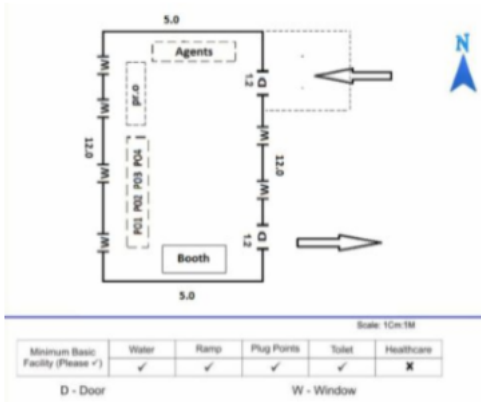

Google Map View

Polling Station Building Front View

Polling Station Front View

Cad View

Key MAP View

1 பெயர் : வைரமுத்து - தந்தையின் பெயர்: சின்னகாளியப்பதேவர் - வீட்டு எண் : 1 வயது : 50 பாலினம் : ஆண்	JQH1518919 Photo is available	2 பெயர் : ரெங்கசாமி - தந்தையின் பெயர்: ரெங்கசாமி - வீட்டு எண் : 1 வயது : 41 பாலினம் : ஆண்	JQH4461471 Photo is available	3 பெயர் : பால்குணவிஜயசுந்தரி - தந்தையின் பெயர்: ராமர் - வீட்டு எண் : 1 வயது : 32 பாலினம் : பெண்	WUJ0822429 Photo is available
4 பெயர் : ரெங்கலட்சுமி - தந்தையின் பெயர்: ரமேஷ் - வீட்டு எண் : 1 வயது : 29 பாலினம் : பெண்	WUJ0929018 Photo is available	5 பெயர் : அகிலன் தந்தையின் பெயர்: முப்பிடாதி வீட்டு எண் : 1/4 வயது : 22 பாலினம் : ஆண்	WUJ2297257 Photo is available	6 பெயர் : மாட்சாமி - தந்தையின் பெயர்: ராமர் - சின்னசக்கரைத்தேவர் - வீட்டு எண் : 1-35A வயது : 41 பாலினம் : ஆண்	WUJ0708339 Photo is available
7 பெயர் : மாரிச்சாமி - தந்தையின் பெயர்: சின்னசக்கரைத்தேவர் - வீட்டு எண் : 1-35A வயது : 34 பாலினம் : ஆண்	WUJ0708396 Photo is available	8 பெயர் : இலட்சுமணன் - தந்தையின் பெயர்: கட்டதலைவர் - வீட்டு எண் : 1-100 வயது : 73 பாலினம் : ஆண்	WUJ0822387 Photo is available	9 பெயர் : தங்கவேலு - தந்தையின் பெயர்: இலட்சுமணன் - வீட்டு எண் : 1-100 வயது : 59 பாலினம் : பெண்	WUJ0822395 Photo is available
10 பெயர் : செல்வி - கணவர் பெயர்: முப்பிடாதி - வீட்டு எண் : 1-123 வயது : 35 பாலினம் : பெண்	WUJ0352971 Photo is available	11 பெயர் : பேச்சியம்மாள் கணவர் பெயர்: சுந்தவேல் வீட்டு எண் : 1/138 வயது : 26 பாலினம் : பெண்	WUJ2090496 Photo is available	12 பெயர் : ஜஸ்வரயா - தந்தையின் பெயர்: மாரியப்பன் - வீட்டு எண் : 1-147 வயது : 27 பாலினம் : பெண்	WUJ1116854 Photo is available
13 பெயர் : குமார் - தந்தையின் பெயர்: லட்சுமண பாண்டியன் - வீட்டு எண் : 1-150 வயது : 41 பாலினம் : ஆண்	WUJ1081967 Photo is available	14 பெயர் : துர்கா - கணவர் பெயர்: குமார் - வீட்டு எண் : 1-150 வயது : 32 பாலினம் : பெண்	WUJ1081926 Photo is available	15 பெயர் : சுப்புராஜ் - தந்தையின் பெயர்: முத்துபாண்டியன் - வீட்டு எண் : 1-177 வயது : 29 பாலினம் : ஆண்	WUJ1064302 Photo is available
16 பெயர் : மாரீஸ்வரன் ச. தந்தையின் பெயர்: கூடலிங்கம் வீட்டு எண் : 1/191 வயது : 20 பாலினம் : ஆண்	WUJ2364578 Photo is available	17 பெயர் : சுப்புதாய் - கணவர் பெயர்: முருகன் - வீட்டு எண் : 1-214 வயது : 50 பாலினம் : பெண்	WUJ0708362 Photo is available	18 பெயர் : சீனித்தாய் - கணவர் பெயர்: மாரியப்பன் வீட்டு எண் : 1/217 வயது : 31 பாலினம் : பெண்	WUJ0822460 Photo is available
19 பெயர் : முத்துமாரி - தந்தையின் பெயர்: முத்துராமலிங்கம் - வீட்டு எண் : 1-225 வயது : 57 பாலினம் : பெண்	WUJ0822486 Photo is available	20 பெயர் : முத்து குமார் தந்தையின் பெயர்: முத்து பாண்டியன் வீட்டு எண் : 1/233 வயது : 25 பாலினம் : ஆண்	WUJ2090314 Photo is available	# 21 பெயர் : பாலமுருகன் தந்தையின் பெயர்: குருசாமி வீட்டு எண் : 1/234 வயது : 44 பாலினம் : ஆண்	WUJ2090165 Photo is available
22 பெயர் : குருவம்மாள் கணவர் பெயர்: குருசாமி வீட்டு எண் : 1-240-1 வயது : 39 பாலினம் : பெண்	WUJ1211556 Photo is available	23 பெயர் : பிரேமா - கணவர் பெயர்: ராமச்சந்திரன் - வீட்டு எண் : 1-263 வயது : 35 பாலினம் : பெண்	WUJ1032333 Photo is available	24 பெயர் : காஞ்சனா தேவி தந்தையின் பெயர்: முனியசாமி வீட்டு எண் : 1/313 வயது : 21 பாலினம் : பெண்	WUJ2301034 Photo is available
25 பெயர் : முத்துராஜ்தேவர் - தந்தையின் பெயர்: பெரியசக்கரைத்தேவர் - வீட்டு எண் : 2 வயது : 79 பாலினம் : ஆண்	WUJ1733690 Photo is available	26 பெயர் : பரமேஸ்வரி - கணவர் பெயர்: முத்துராஜ்தேவர் - வீட்டு எண் : 2 வயது : 72 பாலினம் : பெண்	WUJ1733708 Photo is available	# 27 பெயர் : பேரின்பம் - கணவர் பெயர்: ஜெகநாதன் - வீட்டு எண் : 2/257 வயது : 68 பாலினம் : பெண்	WUJ0352948 Photo is available
28 பெயர் : பெருமாள்சாமி - தந்தையின் பெயர்: இராமசுப்புத்தேவர் - வீட்டு எண் : 2 வயது : 38 பாலினம் : ஆண்	WUJ0352898 Photo is available	29 பெயர் : பேச்சியம்மாள் - கணவர் பெயர்: மாரிமுத்து - வீட்டு எண் : 2 வயது : 31 பாலினம் : பெண்	WUJ0929000 Photo is available	30 பெயர் : சுந்தராஜ் - தந்தையின் பெயர்: பாண்டி - வீட்டு எண் : 2 வயது : 30 பாலினம் : ஆண்	WUJ0929026 Photo is available