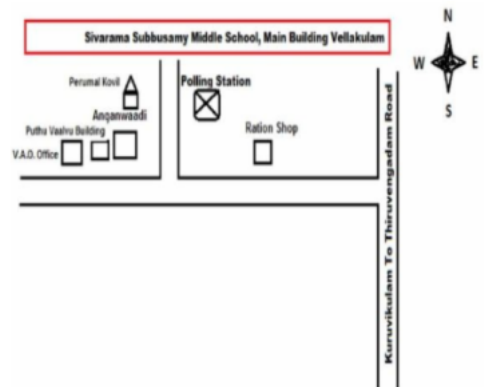

Key MAP View