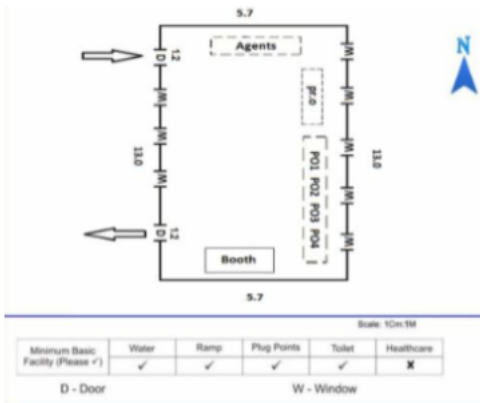

Google Map View

Polling Station Building Front View

Polling Station Front View

Cad View

Key MAP View

1 பெயர் : ராஜபுஸ்பம் - கணவர் பெயர்: சின்னகுருசாமி - வீட்டு எண் : 3-30 வயது : 47 பாலினம் : பெண் Photo is available	WUJ1064500	2 பெயர் : ஜெயலட்சுமி - கணவர் பெயர்: பாலகிருஷ்ணன் - வீட்டு எண் : 4 வயது : 78 பாலினம் : பெண் Photo is available	WUJ1761337	3 பெயர் : ஜெபதாஸ் - தந்தையின் பெயர்: ஆசிர்வாசம் - வீட்டு எண் : 4 வயது : 49 பாலினம் : ஆண் Photo is available	JQH4459517
4 பெயர் : ஜெயக்குமார் - தந்தையின் பெயர்: பாலகிருஷ்ணன் - வீட்டு எண் : 4 வயது : 48 பாலினம் : ஆண் Photo is available	JQH1848340	5 பெயர் : கந்தசாமி தந்தையின் பெயர்: வெள்ளைச்சாமி வீட்டு எண் : 4/1 வயது : 53 பாலினம் : ஆண் Photo is available	WUJ1236678	6 பெயர் : சாரதா - கணவர் பெயர்: ஜெயகுமார் - வீட்டு எண் : 4-1 வயது : 43 பாலினம் : பெண் Photo is available	WUJ0581603
7 பெயர் : அரவிந்த் - தந்தையின் பெயர்: வீரபத்திரன் - வீட்டு எண் : 4-1 வயது : 32 பாலினம் : ஆண் Photo is available	WUJ0582155	8 பெயர் : விக்னேஷ் தந்தையின் பெயர்: கந்தசாமி வீட்டு எண் : 4/1 வயது : 23 பாலினம் : ஆண் Photo is available	WUJ2091262	9 பெயர் : மணிமேகலை - தந்தையின் பெயர்: நாராயணசாமி - வீட்டு எண் : 4-2 வயது : 58 பாலினம் : பெண் Photo is available	JQH1849231
10 பெயர் : கார்த்திக் தந்தையின் பெயர்: வீரபத்திரன் வீட்டு எண் : 4-2 வயது : 30 பாலினம் : ஆண் Photo is available	WUJ2398865	11 பெயர் : அமல்ராஜ் - தந்தையின் பெயர்: இருதயராஜ் - வீட்டு எண் : 4-5 வயது : 54 பாலினம் : ஆண் Photo is available	WUJ1761378	12 பெயர் : வெங்கண்ணா - தந்தையின் பெயர்: சுப்பையாநாயக்கர் வீட்டு எண் : 4-6 வயது : 64 பாலினம் : ஆண் Photo is available	WUJ1761386
13 பெயர் : சீனியம்மாள் - கணவர் பெயர்: வெங்கண்ணா - வீட்டு எண் : 4-6 வயது : 62 பாலினம் : பெண் Photo is available	WUJ1761394	14 பெயர் : திருப்பதி - தந்தையின் பெயர்: வெங்கண்ணா நாயக்கர் - வீட்டு எண் : 4-6 வயது : 33 பாலினம் : ஆண் Photo is available	WUJ0582494	15 பெயர் : ரேணுகாதேவி - தந்தையின் பெயர்: வெங்கண்ணா - வீட்டு எண் : 4-6 வயது : 30 பாலினம் : பெண் Photo is available	WUJ0874834
16 பெயர் : ராஜாத்தி - கணவர் பெயர்: இராமசாமி - வீட்டு எண் : 4-7 வயது : 53 பாலினம் : பெண் Photo is available	WUJ1761410	17 பெயர் : கருணாகரன் - தந்தையின் பெயர்: அருணாசலம் - வீட்டு எண் : 4-7 வயது : 44 பாலினம் : ஆண் Photo is available	WUJ0090860	18 பெயர் : மாரியம்மாள் - கணவர் பெயர்: பெருமாள்சாமி - வீட்டு எண் : 4-8 வயது : 63 பாலினம் : பெண் Photo is available	WUJ1761428
19 பெயர் : மூக்கம்மாள் - கணவர் பெயர்: வெள்ளைச்சாமி - வீட்டு எண் : 4-9 வயது : 73 பாலினம் : பெண் Photo is available	WUJ1761444	20 பெயர் : பாக்கியலட்சுமி - கணவர் பெயர்: கந்தசாமி - வீட்டு எண் : 4-9 வயது : 45 பாலினம் : பெண் Photo is available	JQH1848738	21 பெயர் : கணபதி - தந்தையின் பெயர்: மாரியம்மாள் - வீட்டு எண் : 4-10 வயது : 51 பாலினம் : ஆண் Photo is available	WUJ0581926
22 பெயர் : ஜெகன் தந்தையின் பெயர்: கணபதி வீட்டு எண் : 4/10 வயது : 23 பாலினம் : ஆண் Photo is available	WUJ2091296	23 பெயர் : அருள்ராஜ் தந்தையின் பெயர்: ராஜாமணி வீட்டு எண் : 4/10ஏ வயது : 24 பாலினம் : ஆண் Photo is available	WUJ2091759	24 பெயர் : பேச்சியப்பன் - தந்தையின் பெயர்: பேச்சியப்பன் - வீட்டு எண் : 4-11 வயது : 72 பாலினம் : ஆண் Photo is available	WUJ1761477
25 பெயர் : முத்துலட்சுமி - கணவர் பெயர்: பேச்சியப்பன் - வீட்டு எண் : 4-11 வயது : 56 பாலினம் : பெண் Photo is available	WUJ1761485	26 பெயர் : அடைக்கலமேரி - கணவர் பெயர்: ஜெபதாஸ் - வீட்டு எண் : 4-14 வயது : 86 பாலினம் : பெண் Photo is available	WUJ1761493	27 பெயர் : இராஜகுமாரி - கணவர் பெயர்: கந்தசாமி - வீட்டு எண் : 4-14 வயது : 49 பாலினம் : பெண் Photo is available	JQH1848613
28 பெயர் : மாரியம்மாள் - கணவர் பெயர்: சோலைசாமிநாயக்கர் வீட்டு எண் : 4-15 வயது : 82 பாலினம் : பெண் Photo is available	WUJ1761501	29 பெயர் : வேலத்தாய் - கணவர் பெயர்: மாரியப்பன் - வீட்டு எண் : 4-15 வயது : 56 பாலினம் : பெண் Photo is available	WUJ1761527	30 பெயர் : மாரியப்பன் - தந்தையின் பெயர்: வெள்ளைச்சாமி - வீட்டு எண் : 4-15 வயது : 56 பாலினம் : ஆண் Photo is available	WUJ0582502