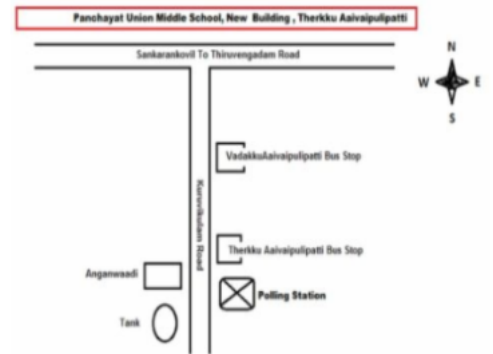

Key MAP View