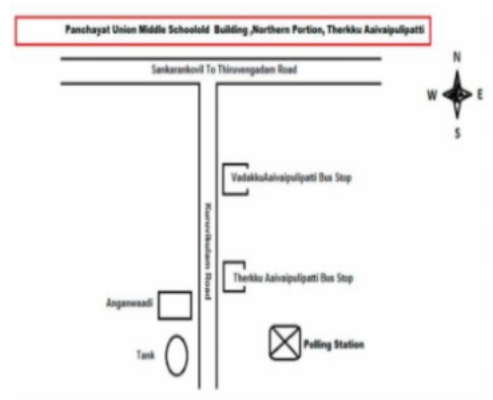

Key MAP View