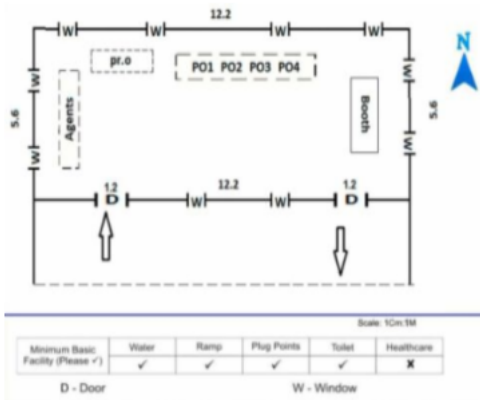

Google Map View

Polling Station Building Front View

Polling Station Front View

Cad View

Key MAP View

1	WUJ0400374	பெயர் : சுப்புராஜ் - தந்தையின் பெயர்: குருசாமி - வீட்டு எண் : 3 வயது : 33 பாலினம் : ஆண்	Photo is available	2	WUJ1781103	பெயர் : அன்னையாவு - கணவர் பெயர்: கிருஷ்ணக்கோனார் - வீட்டு எண் : 3-38 வயது : 76 பாலினம் : பெண்	Photo is available	3	WUJ1781111	பெயர் : வெள்ளைத்தாய் - தந்தையின் பெயர்: கிருஷ்ணக்கோனார் - வீட்டு எண் : 3-38 வயது : 56 பாலினம் : பெண்	Photo is available
4	WUJ0257139	பெயர் : வனிதா - கணவர் பெயர்: ஜெயக்குமார் - வீட்டு எண் : 4 வயது : 49 பாலினம் : பெண்	Photo is available	5	WUJ2220150	பெயர் : திருப்பதி ஹரிஷ் ஜெயகுமார் தந்தையின் பெயர்: ஜெயகுமார் ராமசுப்பு வீட்டு எண் : 4 வயது : 23 பாலினம் : ஆண்	Photo is available	6	WUJ0400309	பெயர் : களஞ்சியம் - தந்தையின் பெயர்: பாக்கையாகோனார் - வீட்டு எண் : 5 வயது : 65 பாலினம் : ஆண்	Photo is available
7	WUJ0400077	பெயர் : மாரியம்மாள் - கணவர் பெயர்: களஞ்சியம் - வீட்டு எண் : 5 வயது : 43 பாலினம் : பெண்	Photo is available	8	WUJ1170794	பெயர் : கணேசன் சு தந்தையின் பெயர்: சுப்புராஜ் சு வீட்டு எண் : 5/2 வயது : 26 பாலினம் : ஆண்	Photo is available	9	WUJ2297190	பெயர் : அமுதா தந்தையின் பெயர்: பழனிவேல் வீட்டு எண் : 5/5ஏ வயது : 21 பாலினம் : பெண்	Photo is available
10	WUJ2112761	பெயர் : காளீஸ்வரி தந்தையின் பெயர்: மாரியப்பன் வீட்டு எண் : 5/11 வயது : 24 பாலினம் : பெண்	Photo is available	11	WUJ1781160	பெயர் : இருளப்பன் - தந்தையின் பெயர்: பெருமாதேவர் - வீட்டு எண் : 5-123 வயது : 57 பாலினம் : ஆண்	Photo is available	12	WUJ1781178	பெயர் : கற்பகம் - கணவர் பெயர்: இருளப்பன் - வீட்டு எண் : 5-123 வயது : 52 பாலினம் : பெண்	Photo is available
13	WUJ0709337	பெயர் : மருதையா - தந்தையின் பெயர்: சுப்பையா - வீட்டு எண் : 6 வயது : 60 பாலினம் : ஆண்	Photo is available	14	WUJ0709329	பெயர் : காளியம்மாள் - கணவர் பெயர்: மருதையா - வீட்டு எண் : 6 வயது : 49 பாலினம் : பெண்	Photo is available	15	WUJ0709345	பெயர் : மகேஸ்வரி - கணவர் பெயர்: சீனிராஜ் - வீட்டு எண் : 6 வயது : 40 பாலினம் : பெண்	Photo is available
16	WUJ0709402	பெயர் : மாரீஸ்வரி - தந்தையின் பெயர்: சின்னகுருசாமி - வீட்டு எண் : 6 வயது : 32 பாலினம் : பெண்	Photo is available	17	WUJ0453373	பெயர் : மாரியம்மாள் - கணவர் பெயர்: ஜெய்சங்கர் - வீட்டு எண் : 6-3 வயது : 66 பாலினம் : பெண்	Photo is available	18	WUJ1781186	பெயர் : அச்சம்மாள் - கணவர் பெயர்: குருசாமிநாயக்கர் - வீட்டு எண் : 6-03 வயது : 61 பாலினம் : பெண்	Photo is available
19	WUJ0453787	பெயர் : வசந்தா - கணவர் பெயர்: குருசாமி - வீட்டு எண் : 6-03 வயது : 53 பாலினம் : பெண்	Photo is available	20	WUJ0453829	பெயர் : காளிராஜ் - தந்தையின் பெயர்: மாரியப்பன் - வீட்டு எண் : 6-3 வயது : 39 பாலினம் : ஆண்	Photo is available	21	JQH1849025	பெயர் : சண்முகத்தாய் - தந்தையின் பெயர்: வேலுக்கோனார் - வீட்டு எண் : 6-3A வயது : 42 பாலினம் : பெண்	Photo is available
22	WUJ2155315	பெயர் : அய்யனார் தந்தையின் பெயர்: கருப்பசாமி வீட்டு எண் : 6/3 பி வயது : 31 பாலினம் : ஆண்	Photo is available	23	WUJ1781210	பெயர் : சின்னமாரியப்பன் - தந்தையின் பெயர்: முத்தையாதேவர் - வீட்டு எண் : 6-5 வயது : 71 பாலினம் : ஆண்	Photo is available	24	JQH1162718	பெயர் : முத்தம்மாள் - கணவர் பெயர்: இராமையாக்கோனார் - வீட்டு எண் : 6-5 வயது : 59 பாலினம் : பெண்	Photo is available
25	WUJ2176469	பெயர் : கார்த்திக் தந்தையின் பெயர்: களஞ்சியம் வீட்டு எண் : 6/5 வயது : 22 பாலினம் : ஆண்	Photo is available	26	WUJ2379956	பெயர் : மதுமிதா தந்தையின் பெயர்: களஞ்சியம் வீட்டு எண் : 6/5 வயது : 19 பாலினம் : பெண்	Photo is available	27	JQH1162874	பெயர் : குருசாமி - தந்தையின் பெயர்: சுப்பையாக்கோனார் - வீட்டு எண் : 6-6A வயது : 47 பாலினம் : ஆண்	Photo is available
28	JQH1849009	பெயர் : சண்முகத்தாய் - கணவர் பெயர்: குருசாமி - வீட்டு எண் : 6-6A வயது : 46 பாலினம் : பெண்	Photo is available	29	WUJ1781228	பெயர் : திலகம்மாள் - கணவர் பெயர்: சின்னமாரியப்பன் - வீட்டு எண் : 6-6B வயது : 66 பாலினம் : பெண்	Photo is available	30	WUJ1781244	பெயர் : குருசாமி - தந்தையின் பெயர்: கந்தையாதேவர் - வீட்டு எண் : 6-7 வயது : 59 பாலினம் : ஆண்	Photo is available