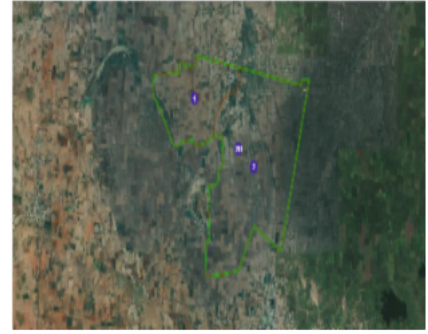

Google Map View