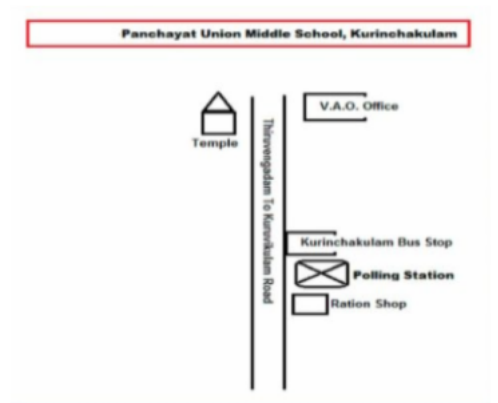

Key MAP View