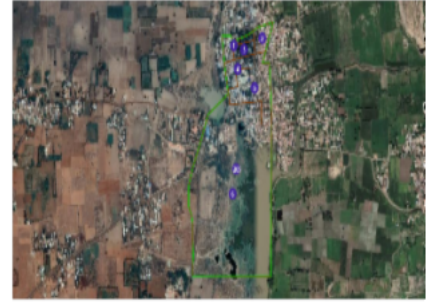

Google Map View