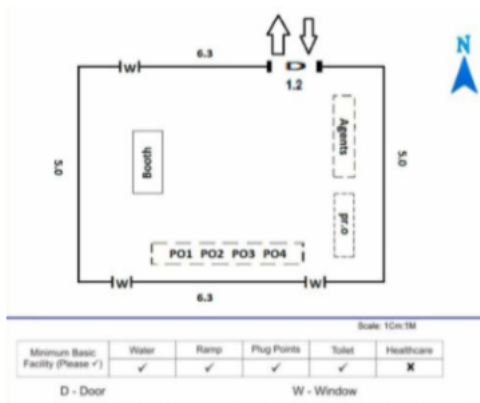

Google Map View

Polling Station Building Front View

Polling Station Front View

Cad View

Key MAP View

1	WUJ1742568	பெயர் : லட்சுமி - கணவர் பெயர்: பரமசிவன் - வீட்டு எண் : 1 வயது : 71 பாலினம் : பெண்	Photo is available	2	JQH1936327	பெயர் : அய்யாதுரை ப தந்தையின் பெயர்: பரமசிவன் - வீட்டு எண் : 1 வயது : 42 பாலினம் : ஆண்	Photo is available	3	WUJ0453944	பெயர் : சுப்புராம் - தந்தையின் பெயர்: கனகராஜ் - வீட்டு எண் : 1-5 வயது : 42 பாலினம் : ஆண்	Photo is available
4	WUJ0875419	பெயர் : கார்த்திக் - தந்தையின் பெயர்: சண்முகையா - வீட்டு எண் : 1-76 வயது : 31 பாலினம் : ஆண்	Photo is available	5	WUJ2300549	பெயர் : அருணா தேவி தந்தையின் பெயர்: மாரிமுத்து வீட்டு எண் : 1-150 வயது : 21 பாலினம் : பெண்	Photo is available	6	WUJ0353953	பெயர் : சுடலை என்ற முத்துக்குமார் - தந்தையின் பெயர்: குருநாதன் - வீட்டு எண் : 2 வயது : 35 பாலினம் : ஆண்	Photo is available
7	WUJ0354050	பெயர் : தவமணி - தந்தையின் பெயர்: கோமதி நாயகம் - வீட்டு எண் : 3 வயது : 55 பாலினம் : ஆண்	Photo is available	8	WUJ0354043	பெயர் : சுபசித்ரா - கணவர் பெயர்: தவமணி - வீட்டு எண் : 3 வயது : 43 பாலினம் : பெண்	Photo is available	9	WUJ0620948	பெயர் : விஷ்ணுகாந்த் - தந்தையின் பெயர்: கணேசன் - வீட்டு எண் : 3-45 வயது : 33 பாலினம் : ஆண்	Photo is available
10	WUJ0620963	பெயர் : மாரீஸ்வரி கே தந்தையின் பெயர்: கேசவ பாண்டியன் வீட்டு எண் : 3-76B வயது : 36 பாலினம் : பெண்	Photo is available	11	WUJ0092270	பெயர் : ஆவுடையப்பன் - தந்தையின் பெயர்: சுப்பையாபிள்ளை வீட்டு எண் : 3-99 வயது : 70 பாலினம் : ஆண்	Photo is available	12	WUJ0092395	பெயர் : பேச்சியப்பன் - தந்தையின் பெயர்: ஆவுடையப்பன் - வீட்டு எண் : 3-99 வயது : 41 பாலினம் : ஆண்	Photo is available
13	WUJ0972976	பெயர் : பாண்டியராணி தந்தையின் பெயர்: வேல் வீட்டு எண் : 3-99 வயது : 29 பாலினம் : ஆண்	Photo is available	14	WUJ2265171	பெயர் : ரம்யா தந்தையின் பெயர்: மகேந்திரன் வீட்டு எண் : 3/133 வயது : 22 பாலினம் : பெண்	Photo is available	15	WUJ2260693	பெயர் : குருபாலரஞ்சிதா ம தந்தையின் பெயர்: மகேந்திரன் வீட்டு எண் : 3/133 வயது : 20 பாலினம் : பெண்	Photo is available
16	JQH4412920	பெயர் : பாரதிதாசன் - தந்தையின் பெயர்: பேச்சியப்பன் - வீட்டு எண் : 4 வயது : 65 பாலினம் : ஆண்	Photo is available	17	JQH4412938	பெயர் : அந்தோணியம்மாள் - கணவர் பெயர்: பாரதிதாசன் - வீட்டு எண் : 4 வயது : 56 பாலினம் : பெண்	Photo is available	18	CRN2360626	பெயர் : நாயகம் கணவர் பெயர்: வெங்கடேசன் வீட்டு எண் : 4-1ஏ வயது : 43 பாலினம் : பெண்	Photo is available
19	WUJ2233724	பெயர் : உலக நந்தினி தந்தையின் பெயர்: வெங்கடேசன் வீட்டு எண் : 4/1ஏ வயது : 22 பாலினம் : பெண்	Photo is available	20	WUJ0124891	பெயர் : லட்சுமி - கணவர் பெயர்: முருகன் - வீட்டு எண் : 4-7 வயது : 51 பாலினம் : பெண்	Photo is available	21	WUJ2028116	பெயர் : மாரிச்செல்வி தந்தையின் பெயர்: முருகன் வீட்டு எண் : 4/7 வயது : 25 பாலினம் : பெண்	Photo is available
22	WUJ2193308	பெயர் : சங்கர் தாயின் பெயர்: லட்சுமி வீட்டு எண் : 4/7 வயது : 23 பாலினம் : ஆண்	Photo is available	23	WUJ0453928	பெயர் : மாரிமுத்து - தந்தையின் பெயர்: பேராச்சி செல்லப்பா - வீட்டு எண் : 4-12 வயது : 37 பாலினம் : ஆண்	Photo is available	24	WUJ0453951	பெயர் : வீரகுமார் - தந்தையின் பெயர்: பேராச்சி செல்லப்பா - வீட்டு எண் : 4-12 வயது : 35 பாலினம் : ஆண்	Photo is available
25	WUJ0453936	பெயர் : சண்முகராஜ் - தந்தையின் பெயர்: பேராச்சி செல்லப்பா - வீட்டு எண் : 4-12 வயது : 34 பாலினம் : ஆண்	Photo is available	26	WUJ2205102	பெயர் : கலைச்செல்வி கணவர் பெயர்: மாரிமுத்து வீட்டு எண் : 4/12 வயது : 30 பாலினம் : பெண்	Photo is available	27	WUJ2205052	பெயர் : கஸ்தூரிபாய் கணவர் பெயர்: வீரகுமார் வீட்டு எண் : 4/12 வயது : 29 பாலினம் : பெண்	Photo is available
28	WUJ0092296	பெயர் : பகவதி - தந்தையின் பெயர்: பேச்சியப்பன் - வீட்டு எண் : 4-14 வயது : 38 பாலினம் : பெண்	Photo is available	29	WUJ0161612	பெயர் : ராஜேஸ்குமார் - தந்தையின் பெயர்: பேச்சியப்பன் - வீட்டு எண் : 4-14 வயது : 35 பாலினம் : ஆண்	Photo is available	30	WUJ2193563	பெயர் : அபிநாயச்செல்வி தந்தையின் பெயர்: ராமகிருஷ்ணன் வீட்டு எண் : 4/15 வயது : 22 பாலினம் : பெண்	Photo is available