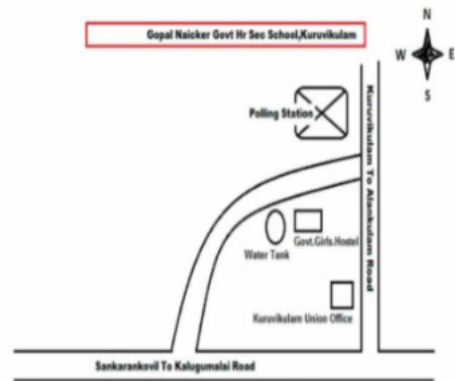

Key MAP View