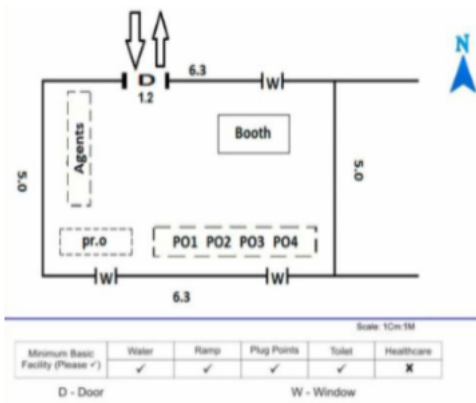

Google Map View

Polling Station Building Front View

Polling Station Front View

Cad View

Key MAP View

1 பெயர் : கோமதியம்மாள் - கணவர் பெயர்: லட்சுமணன் - வீட்டு எண் : 1 வயது : 56 பாலினம் : பெண் Photo is available	WUJ1826775	2 பெயர் : ராஜேஸ்வரி - கணவர் பெயர்: திருமலை - வீட்டு எண் : 2A வயது : 50 பாலினம் : பெண் Photo is available	JQH1933951	3 பெயர் : ராமர் - தந்தையின் பெயர்: சங்கரசுப்பு - வீட்டு எண் : 3 வயது : 61 பாலினம் : ஆண் Photo is available	WUJ1826783
4 பெயர் : முப்பிடாதியம்மாள் - கணவர் பெயர்: ராமர் - வீட்டு எண் : 3 வயது : 55 பாலினம் : பெண் Photo is available	WUJ1826791	5 பெயர் : பாக்கியலட்சுமி - தந்தையின் பெயர்: ராமர் - வீட்டு எண் : 3 வயது : 35 பாலினம் : பெண் Photo is available	WUJ0586594	6 பெயர் : சுப்பம்மாள் - கணவர் பெயர்: சுப்பிரமணியன் - வீட்டு எண் : 4 வயது : 73 பாலினம் : பெண் Photo is available	WUJ1826809
7 பெயர் : அய்யப்பன் - தந்தையின் பெயர்: சுப்பிரமணியன் - வீட்டு எண் : 4 வயது : 54 பாலினம் : ஆண் Photo is available	WUJ1826817	8 பெயர் : முத்துச்செல்வி - கணவர் பெயர்: அய்யப்பன் - வீட்டு எண் : 4 வயது : 48 பாலினம் : பெண் Photo is available	WUJ0094946	9 பெயர் : கனகலட்சுமி - கணவர் பெயர்: சுப்பிரமணியன் - வீட்டு எண் : 7 வயது : 65 பாலினம் : பெண் Photo is available	WUJ0094987
10 பெயர் : கோட்டியப்பசாமி - தந்தையின் பெயர்: சுப்பிரமணியன் - வீட்டு எண் : 7 வயது : 35 பாலினம் : ஆண் Photo is available	WUJ0259291	11 பெயர் : வெள்ளையம்மாள் - கணவர் பெயர்: சுந்தரம் - வீட்டு எண் : 8 வயது : 55 பாலினம் : பெண் Photo is available	WUJ1826858	12 பெயர் : சுப்பையா - தந்தையின் பெயர்: சுந்தரம் - வீட்டு எண் : 8 வயது : 34 பாலினம் : ஆண் Photo is available	WUJ0586586
13 பெயர் : குருவம்மாள் - கணவர் பெயர்: பாலசுப்பிரமணியன் - வீட்டு எண் : 9 வயது : 67 பாலினம் : பெண் Photo is available	WUJ1826874	14 பெயர் : சுந்தரகிருஷ்ணன் - தந்தையின் பெயர்: பாலசுப்பிரமணியன் - வீட்டு எண் : 9 வயது : 50 பாலினம் : ஆண் Photo is available	WUJ1826882	15 பெயர் : முத்துராமன் - தந்தையின் பெயர்: சண்முகராஜ் - வீட்டு எண் : 9 வயது : 49 பாலினம் : ஆண் Photo is available	WUJ1826890
16 பெயர் : மீனாட்சி சுந்தரம் - தந்தையின் பெயர்: சண்முகராஜ் - வீட்டு எண் : 9 வயது : 40 பாலினம் : ஆண் Photo is available	WUJ0094953	17 பெயர் : பூமாரி - தாயின் பெயர்: கோமதி - வீட்டு எண் : 9-1 வயது : 32 பாலினம் : பெண் Photo is available	WUJ0745729	18 பெயர் : லட்சுமி தந்தையின் பெயர்: குருசாமி வீட்டு எண் : 9/2 வயது : 44 பாலினம் : பெண் Photo is available	WUJ2208254
19 பெயர் : முத்துமாரி - தந்தையின் பெயர்: ராமர் - வீட்டு எண் : 9-3 வயது : 33 பாலினம் : பெண் Photo is available	WUJ0745737	20 பெயர் : பாலமுருகன் தந்தையின் பெயர்: ராமர் வீட்டு எண் : 9-3 வயது : 28 பாலினம் : ஆண் Photo is available	WUJ1237874	21 பெயர் : நாகஜோதி கணவர் பெயர்: பாலமுருகன் வீட்டு எண் : 9/3 வயது : 25 பாலினம் : பெண் Photo is available	WUJ2114403
22 பெயர் : கோபி - தந்தையின் பெயர்: சுந்தரம் - வீட்டு எண் : 9-8 வயது : 29 பாலினம் : ஆண் Photo is available	WUJ1034099	23 பெயர் : தனபால் தந்தையின் பெயர்: சுந்தரம் வீட்டு எண் : 9-8 வயது : 27 பாலினம் : ஆண் Photo is available	WUJ1162882	24 பெயர் : பாலசுப்பிரமணியன் - தந்தையின் பெயர்: சுந்தரமுதலியார் - வீட்டு எண் : 9-9 வயது : 70 பாலினம் : ஆண் Photo is available	JQH1165562
25 பெயர் : கற்பகலட்சுமி கணவர் பெயர்: கிறிஸ்து ராஜ் வீட்டு எண் : 9/9ஏ வயது : 47 பாலினம் : பெண் Photo is available	WUJ2192946	26 பெயர் : சங்கர் - தந்தையின் பெயர்: சுப்பையா முதலியார் - வீட்டு எண் : 9/10 வயது : 56 பாலினம் : ஆண் Photo is available	WUJ0584201	27 பெயர் : சுப்புலட்சுமி - கணவர் பெயர்: சங்கர் - வீட்டு எண் : 9/10 வயது : 53 பாலினம் : பெண் Photo is available	WUJ0584953
28 பெயர் : ராஜா பாண்டி தந்தையின் பெயர்: மாரி முத்து வீட்டு எண் : 9-13 வயது : 26 பாலினம் : ஆண் Photo is available	WUJ1162890	29 பெயர் : பாக்கியலட்சுமி தாயின் பெயர்: சந்திரா வீட்டு எண் : 9/13 வயது : 23 பாலினம் : பெண் Photo is available	WUJ2114395	30 பெயர் : சந்தனக்குமார் - தந்தையின் பெயர்: குருசாமி - வீட்டு எண் : 9-14 வயது : 28 பாலினம் : ஆண் Photo is available	WUJ1034107