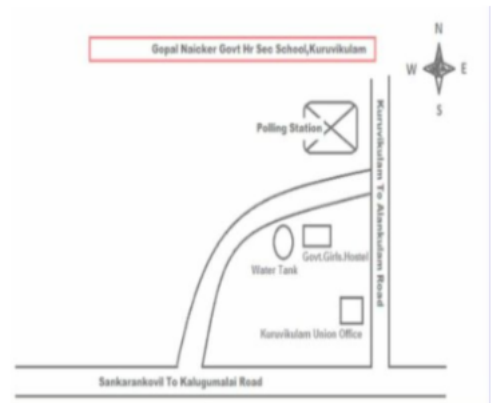

Cad View

Key MAP View