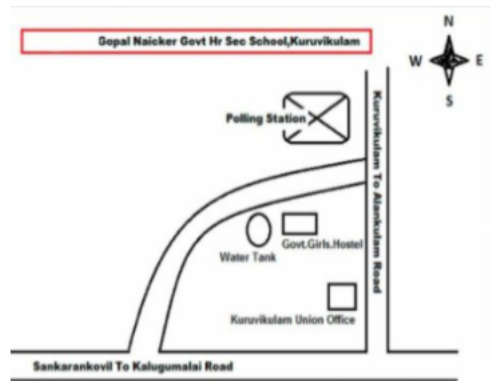

Key MAP View