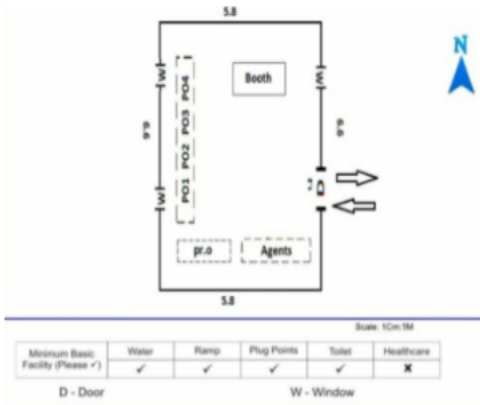

Google Map View

Polling Station Building Front View

Polling Station Front View

Cad View

Key MAP View

1 பெயர் : கருப்பசாமி - தந்தையின் பெயர்: வேலு - வீட்டு எண் : 1 வயது : 63 பாலினம் : ஆண்	WUJ0260042 Photo is available	2 பெயர் : ஆவுடையப்பன் - தந்தையின் பெயர்: வேலு - வீட்டு எண் : 1 வயது : 56 பாலினம் : ஆண்	WUJ0260059 Photo is available	3 பெயர் : முத்து - கணவர் பெயர்: கிருஷ்ணன் - வீட்டு எண் : 1 வயது : 50 பாலினம் : பெண்	WUJ0259499 Photo is available
4 பெயர் : கருப்பசாமி - தந்தையின் பெயர்: அய்யனார் - வீட்டு எண் : 1 வயது : 47 பாலினம் : ஆண்	WUJ0259580 Photo is available	5 பெயர் : முருகேஸ்வரி - கணவர் பெயர்: சின்னஅய்யனார் - வீட்டு எண் : 1 வயது : 46 பாலினம் : பெண்	WUJ0259515 Photo is available	6 பெயர் : அந்தோணியம்மாள் - கணவர் பெயர்: ஆவுடையப்பன் - வீட்டு எண் : 1 வயது : 44 பாலினம் : பெண்	WUJ0260067 Photo is available
7 பெயர் : கற்பகம் - கணவர் பெயர்: கருப்பசாமி - வீட்டு எண் : 1 வயது : 41 பாலினம் : பெண்	WUJ0259598 Photo is available	8 பெயர் : லலிதா - கணவர் பெயர்: முருகன் வீட்டு எண் : 1 வயது : 37 பாலினம் : பெண்	WUJ0259572 Photo is available	9 பெயர் : பிரிய தர்ஷனி தந்தையின் பெயர்: துரைச்சாமி வீட்டு எண் : 2/290 வயது : 19 பாலினம் : பெண்	WUJ2387082 Photo is available
10 பெயர் : மதுபாலா தந்தையின் பெயர்: பேச்சிமுத்து வீட்டு எண் : 2/291 வயது : 19 பாலினம் : பெண்	WUJ2376580 Photo is available	11 பெயர் : கார்த்திக் தந்தையின் பெயர்: கிருஷ்ண சாமி வீட்டு எண் : 3/383 வயது : 24 பாலினம் : ஆண்	WUJ2094332 Photo is available	# 12 பெயர் : வசந்தா கணவர் பெயர்: அண்ணாதுரை வீட்டு எண் : 201/9ஏ வயது : 40 பாலினம் : பெண்	WUJ2193159 Photo is available
13 பெயர் : கவிதா கணவர் பெயர்: மூர்த்தி வீட்டு எண் : 5/482 வயது : 36 பாலினம் : பெண்	WUJ2210029 Photo is available	14 பெயர் : அமுல்ராணி - தந்தையின் பெயர்: அய்யனார் - வீட்டு எண் : 7/289 வயது : 50 பாலினம் : பெண்	WUJ1829209 Photo is available	15 பெயர் : தவமணி - கணவர் பெயர்: பாலச்சாமி - வீட்டு எண் : 8-127 வயது : 75 பாலினம் : பெண்	WUJ1137942 Photo is available
16 பெயர் : இசைவாணி தந்தையின் பெயர்: ஈஸ்வரன் வீட்டு எண் : 9/24எ வயது : 19 பாலினம் : பெண்	WUJ2386993 Photo is available	17 பெயர் : பூநித்யா தந்தையின் பெயர்: பூமிராஜ் வீட்டு எண் : 9/27 வயது : 23 பாலினம் : பெண்	WUJ2210771 Photo is available	18 பெயர் : குருகளாஞ்சி தந்தையின் பெயர்: சின்னதம்பி வீட்டு எண் : 9/38 வயது : 42 பாலினம் : ஆண்	WUJ2193258 Photo is available
19 பெயர் : கருப்பசாமி - தந்தையின் பெயர்: கருப்பன் - வீட்டு எண் : 9-84 வயது : 69 பாலினம் : ஆண்	WUJ0930750 Photo is available	20 பெயர் : பால்மணி கணவர் பெயர்: கருப்பசாமி - வீட்டு எண் : 9-84 வயது : 56 பாலினம் : பெண்	WUJ0930651 Photo is available	21 பெயர் : பாலகிருஷ்ணன் - தந்தையின் பெயர்: கருப்பசாமி - வீட்டு எண் : 9-84 வயது : 54 பாலினம் : ஆண்	WUJ0930685 Photo is available
22 பெயர் : தேவி - கணவர் பெயர்: பாலகிருஷ்ணன் - வீட்டு எண் : 9-84 வயது : 34 பாலினம் : பெண்	WUJ0930735 Photo is available	23 பெயர் : அருள்செல்வம் - தந்தையின் பெயர்: மகேந்திரன் - வீட்டு எண் : 9-90 வயது : 28 பாலினம் : ஆண்	WUJ1065127 Photo is available	24 பெயர் : கார்த்திகேயன் தந்தையின் பெயர்: மணி வீட்டு எண் : 9/90 வயது : 22 பாலினம் : ஆண்	WUJ2210680 Photo is available
25 பெயர் : சந்துரு தாயின் பெயர்: சசிகலா வீட்டு எண் : 9-114 வயது : 19 பாலினம் : ஆண்	WUJ2376572 Photo is available	26 பெயர் : சிவா தந்தையின் பெயர்: மாடசாமி வீட்டு எண் : 9/116 வயது : 22 பாலினம் : ஆண்	WUJ2210730 Photo is available	27 பெயர் : காளிமுத்து - தந்தையின் பெயர்: சுப்பிரமணியன் - வீட்டு எண் : 9-117 வயது : 41 பாலினம் : ஆண்	WUJ1065176 Photo is available
28 பெயர் : தங்கமாரியப்பன் - தந்தையின் பெயர்: ஆறுமுகம் - வீட்டு எண் : 9-133 வயது : 42 பாலினம் : ஆண்	WUJ0434928 Photo is available	29 பெயர் : விஜயராஜா தந்தையின் பெயர்: குருசாமி வீட்டு எண் : 9/145 வயது : 22 பாலினம் : ஆண்	WUJ2225191 Photo is available	30 பெயர் : விஜய ராணி தந்தையின் பெயர்: குருசாமி வீட்டு எண் : 9/145 ஏ வயது : 23 பாலினம் : பெண்	WUJ2094241 Photo is available