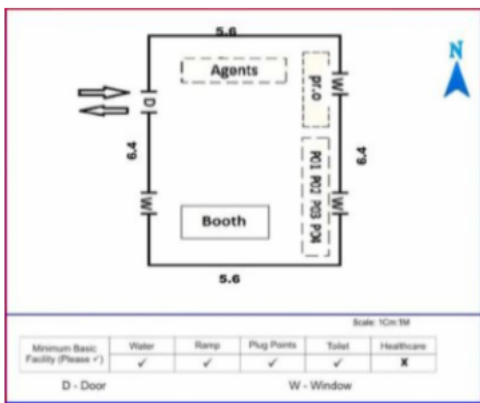

Google Map View

Polling Station Building Front View

Polling Station Front View

Cad View

Key MAP View

1	WUJ0435222	பெயர் : சார்லஸ் ஜெபரூபன் தந்தையின் பெயர்: பால்துரை வீட்டு எண் : 1/20 வயது : 35 பாலினம் : ஆண்	Photo is available	2	WUJ2007334	பெயர் : கிருஷ்ணவேணி கணவர் பெயர்: செந்தூர் வீட்டு எண் : 1/21 K வயது : 48 பாலினம் : பெண்	Photo is available	3	WUJ2007391	பெயர் : செந்தூர் தந்தையின் பெயர்: சின்னதர்மர் வீட்டு எண் : 1/21 K வயது : 47 பாலினம் : ஆண்	Photo is available
4	WUJ2007193	பெயர் : மகாலட்சுமி தந்தையின் பெயர்: செந்தூர் வீட்டு எண் : 1/21 K வயது : 24 பாலினம் : பெண்	Photo is available	5	WUJ2241628	பெயர் : ரோஸிபா கணவர் பெயர்: சந்திரகுமார் வீட்டு எண் : 1/26 வயது : 39 பாலினம் : பெண்	Photo is available	6	WUJ1138502	பெயர் : இசக்கிமுத்துலட்சுமி - தந்தையின் பெயர்: மாடசாமி - வீட்டு எண் : 1-92 வயது : 28 பாலினம் : பெண்	Photo is available
7	WUJ0828012	பெயர் : ரம்யா - தந்தையின் பெயர்: கனகராஜ் - வீட்டு எண் : 1-125 வயது : 30 பாலினம் : பெண்	Photo is available	8	WUJ2387363	பெயர் : தங்கமாரியப்பன் தாயின் பெயர்: பூரணம் வீட்டு எண் : 1/125 வயது : 19 பாலினம் : ஆண்	Photo is available	# 9	WUJ2241487	பெயர் : மாடமுத்து சுப்பையா இதரர் பெயர்: சுப்பு ராஜ் வீட்டு எண் : 1/130 வயது : 60 பாலினம் : ஆண்	Photo is available
10	WUJ0454587	பெயர் : அமுதா செல்வி - கணவர் பெயர்: இன்னாசிமுத்து - வீட்டு எண் : 1-132A-4 வயது : 42 பாலினம் : பெண்	Photo is available	11	WUJ0435156	பெயர் : மகேஸ்வரன் - தந்தையின் பெயர்: ஞானமணி - வீட்டு எண் : 1/210-3 வயது : 36 பாலினம் : ஆண்	Photo is available	12	WUJ0590885	பெயர் : கந்தசாமி - தந்தையின் பெயர்: பாலசுப்பிரமணியன் - வீட்டு எண் : 1-221 வயது : 50 பாலினம் : ஆண்	Photo is available
13	WUJ1884741	பெயர் : ரெங்கநாதன் எலிசா - தந்தையின் பெயர்: காளிமுத்து - வீட்டு எண் : 1-224 வயது : 60 பாலினம் : ஆண்	Photo is available	14	WUJ1118637	பெயர் : ஸ்டெல்லா நான்சி - தந்தையின் பெயர்: ரெங்கநாதன் எலிசா - வீட்டு எண் : 1-224 வயது : 27 பாலினம் : பெண்	Photo is available	15	WUJ0827873	பெயர் : கற்பகமுருகவள்ளி - தந்தையின் பெயர்: மகேந்திரக்கனி - வீட்டு எண் : 1-235 வயது : 30 பாலினம் : பெண்	Photo is available
16	WUJ2194710	பெயர் : கிருஷ்ணவேணி கணவர் பெயர்: முத்துவேல் வீட்டு எண் : 1/236 வயது : 26 பாலினம் : பெண்	Photo is available	17	WUJ1884782	பெயர் : பெருமாள்அம்மாள் - தந்தையின் பெயர்: நாராயணன் - வீட்டு எண் : 1/250 வயது : 47 பாலினம் : பெண்	Photo is available	18	WUJ0932442	பெயர் : ராஜுலட்சுமி - தந்தையின் பெயர்: ரவிக்குமார் - வீட்டு எண் : 1-250 வயது : 30 பாலினம் : பெண்	Photo is available
19	WUJ1224716	பெயர் : மகேஸ்வரி தந்தையின் பெயர்: ரவிக்குமார் வீட்டு எண் : 1/250 வயது : 25 பாலினம் : பெண்	Photo is available	20	WUJ0590950	பெயர் : ரேணுகாதேவி - கணவர் பெயர்: மகேந்திரன் - வீட்டு எண் : 1/253 வயது : 38 பாலினம் : பெண்	Photo is available	21	WUJ1208420	பெயர் : திவாகர் தந்தையின் பெயர்: ராஜ்குமார் வீட்டு எண் : 1-253 வயது : 25 பாலினம் : ஆண்	Photo is available
22	WUJ2007540	பெயர் : தீபிகா தாயின் பெயர்: சாரதா வீட்டு எண் : 1/253 வயது : 24 பாலினம் : பெண்	Photo is available	23	WUJ2210664	பெயர் : ஜெயசித்ராதேவி தந்தையின் பெயர்: மூர்த்தி வீட்டு எண் : 1/256 வயது : 35 பாலினம் : பெண்	Photo is available	24	WUJ2007318	பெயர் : சோபனா தந்தையின் பெயர்: மூர்த்தி வீட்டு எண் : 1/256 வயது : 29 பாலினம் : பெண்	Photo is available
25	WUJ1036110	பெயர் : சந்திரகுமார் - தந்தையின் பெயர்: சமுத்திரவேல் - வீட்டு எண் : 1-259 வயது : 34 பாலினம் : ஆண்	Photo is available	26	WUJ2007177	பெயர் : பிரதிபா தந்தையின் பெயர்: சிவசாமி வீட்டு எண் : 1/262 வயது : 25 பாலினம் : பெண்	Photo is available	27	WUJ0590695	பெயர் : பேச்சியம்மாள் - கணவர் பெயர்: ராமர் - வீட்டு எண் : 1-264 வயது : 76 பாலினம் : பெண்	Photo is available
28	WUJ0590851	பெயர் : செல்வி - கணவர் பெயர்: பரமேஸ்வரன் - வீட்டு எண் : 1-266 வயது : 51 பாலினம் : பெண்	Photo is available	29	WUJ0590703	பெயர் : சந்திரகுமார் - தந்தையின் பெயர்: காளியப்பன் - வீட்டு எண் : 1-266 வயது : 45 பாலினம் : ஆண்	Photo is available	30	RMM0800946	பெயர் : சாந்தினி - கணவர் பெயர்: கருத்தப்பாண்டி - வீட்டு எண் : 1/277 வயது : 40 பாலினம் : பெண்	Photo is available