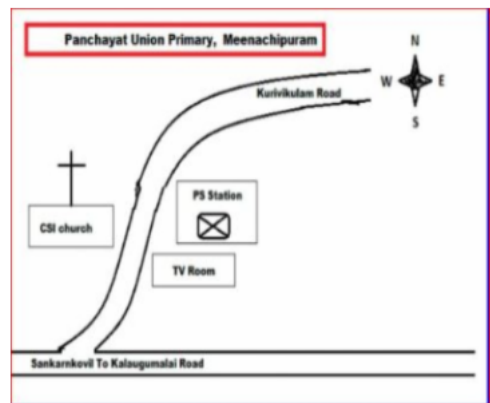

Key MAP View