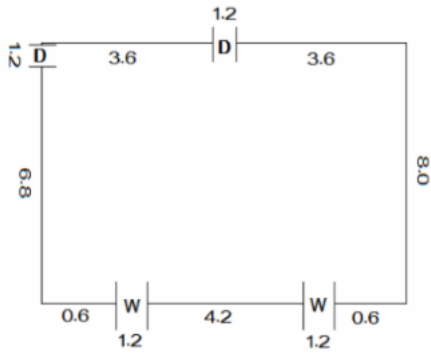

Google Map View

Polling Station Building Front View

Polling Station Front View

Cad View

Key MAP View

1 பெயர் : சுப்புலெட்சுமி - கணவர் பெயர்: நாராயணசாமிநாயக்கர் - வீட்டு எண் : 1 வயது : 82 பாலினம் : பெண்	WUJ1764075 Photo is available	2 பெயர் : ராஜேந்திரன் - தந்தையின் பெயர்: நாராயணசாமிநாயக்கர் - வீட்டு எண் : 1 வயது : 61 பாலினம் : ஆண்	WUJ1764083 Photo is available	3 பெயர் : ரெங்கசாமி - தந்தையின் பெயர்: சுப்பாநாயக்கர் - வீட்டு எண் : 1 வயது : 61 பாலினம் : ஆண்	WUJ1764091 Photo is available
4 பெயர் : சங்கரநாராயணசாமி - தந்தையின் பெயர்: நாராயணசாமிநாயக்கர் - வீட்டு எண் : 1 வயது : 55 பாலினம் : ஆண்	WUJ1764109 Photo is available	5 பெயர் : மகாலட்சுமி - கணவர் பெயர்: ராஜேந்திரன் - வீட்டு எண் : 1 வயது : 52 பாலினம் : பெண்	WUJ0260760 Photo is available	6 பெயர் : மகாலட்சுமி - கணவர் பெயர்: சங்கரநாராயணன் - வீட்டு எண் : 1 வயது : 49 பாலினம் : பெண்	WUJ0260521 Photo is available
# 7 பெயர் : ஜெகதீஸ்வரி கா கணவர் பெயர்: சுதாகர் - வீட்டு எண் : 1 வயது : 41 பாலினம் : பெண்	WUJ0713099 Photo is available	8 பெயர் : சுப்புலட்சுமி - கணவர் பெயர்: இராமசாமி - வீட்டு எண் : 1-3 வயது : 61 பாலினம் : பெண்	WUJ1034396 Photo is available	9 பெயர் : சத்தியபாமா - தந்தையின் பெயர்: சுப்புராம் - வீட்டு எண் : 1-3A வயது : 52 பாலினம் : பெண்	WUJ0973750 Photo is available
10 பெயர் : ஆய்யம்மாள் - கணவர் பெயர்: கந்தசாமி - வீட்டு எண் : 1-7 வயது : 58 பாலினம் : பெண்	WUJ0588202 Photo is available	11 பெயர் : ஹர்சினி நேத்ரா தந்தையின் பெயர்: ராஜேந்திரன் வீட்டு எண் : 1/8 வயது : 25 பாலினம் : பெண்	WUJ1237288 Photo is available	12 பெயர் : சுலோசனா - கணவர் பெயர்: பாலகிருஷ்ணன் - வீட்டு எண் : 1-11 வயது : 39 பாலினம் : பெண்	WUJ0712984 Photo is available
13 பெயர் : கெங்கா மாதேஷ் தந்தையின் பெயர்: ரெங்கசாமி வீட்டு எண் : 1/11 வயது : 24 பாலினம் : ஆண்	WUJ2220275 Photo is available	14 பெயர் : கார்த்திகேயன் தந்தையின் பெயர்: பாலகிருஷ்ணன் வீட்டு எண் : 1/11 வயது : 21 பாலினம் : ஆண்	WUJ2279487 Photo is available	15 பெயர் : சுகன்யா ச தந்தையின் பெயர்: சுப்பையா வீட்டு எண் : 1/11 வயது : 20 பாலினம் : பெண்	WUJ2322428 Photo is available
16 பெயர் : பாலகிருஷ்ணன் - தந்தையின் பெயர்: சுந்தரலிங்க நாயக்கர் - வீட்டு எண் : 1-11B1 வயது : 54 பாலினம் : ஆண்	WUJ0454298 Photo is available	17 பெயர் : கிருஷ்ணம்மாள் - கணவர் பெயர்: சீனிவாசன் - வீட்டு எண் : 1-16 வயது : 68 பாலினம் : பெண்	WUJ0876219 Photo is available	18 பெயர் : சுமித்ரா - தந்தையின் பெயர்: சீனிவாசன் - வீட்டு எண் : 1-16 வயது : 49 பாலினம் : பெண்	JQH2502185 Photo is available
19 பெயர் : செளந்தர்யா தந்தையின் பெயர்: செல்வ ராஜ் வீட்டு எண் : 1/16 பீ வயது : 23 பாலினம் : பெண்	WUJ2094886 Photo is available	20 பெயர் : ரவிசந்திரன் - தந்தையின் பெயர்: சுந்தரராஜ் - வீட்டு எண் : 1-24 வயது : 59 பாலினம் : ஆண்	WUJ1764125 Photo is available	21 பெயர் : வெங்கடேஸ்வரி - கணவர் பெயர்: முத்துகுமார் - வீட்டு எண் : 1-24 வயது : 43 பாலினம் : பெண்	WUJ0588285 Photo is available
22 பெயர் : சேர்மாதேவி - தந்தையின் பெயர்: ரவிச்சந்திரன் - வீட்டு எண் : 1-24B வயது : 54 பாலினம் : பெண்	WUJ0930867 Photo is available	23 பெயர் : சக்தி ராஜா - தந்தையின் பெயர்: மாரிச்சாமி - வீட்டு எண் : 1-25 வயது : 28 பாலினம் : ஆண்	WUJ1034370 Photo is available	24 பெயர் : நரேந்திரபாபு தந்தையின் பெயர்: மாரிச்சாமி வீட்டு எண் : 1-25 வயது : 25 பாலினம் : ஆண்	WUJ1220235 Photo is available
25 பெயர் : குருசாமி - தந்தையின் பெயர்: கிருஷ்ணன் - வீட்டு எண் : 1-26 வயது : 60 பாலினம் : ஆண்	WUJ0588087 Photo is available	26 பெயர் : கணேஷ் - தந்தையின் பெயர்: குருசாமி - வீட்டு எண் : 1-26 வயது : 34 பாலினம் : ஆண்	WUJ0587782 Photo is available	27 பெயர் : சீனிவாசன் - தந்தையின் பெயர்: மாடசாமி நாயக்கர் வீட்டு எண் : 1-29 வயது : 63 பாலினம் : ஆண்	WUJ0368977 Photo is available
28 பெயர் : சுபாலெட்சுமி - கணவர் பெயர்: சீனிவாசன் - வீட்டு எண் : 1-29 வயது : 59 பாலினம் : பெண்	WUJ0368985 Photo is available	29 பெயர் : கங்கா - தந்தையின் பெயர்: சீனிவாசன் - வீட்டு எண் : 1-29 வயது : 33 பாலினம் : பெண்	WUJ0368993 Photo is available	30 பெயர் : ரஞ்சித்குமார் - தந்தையின் பெயர்: சீனிவாசன் - வீட்டு எண் : 1-29 வயது : 31 பாலினம் : ஆண்	WUJ0825935 Photo is available