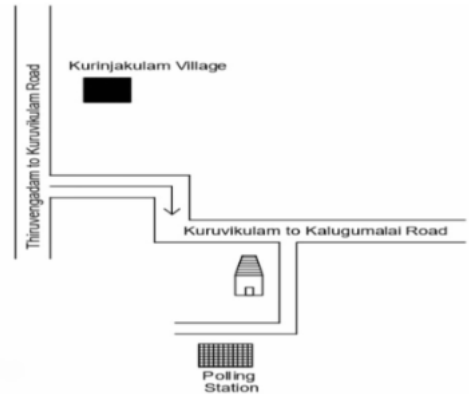

Google Map View

Polling Station Building Front View

Polling Station Front View

Cad View

Key MAP View

1 பெயர் : ராஜம்மாள் - கணவர் பெயர்: அய்யாச்சாமி - வீட்டு எண் : 1 வயது : 45 பாலினம் : பெண் Photo is available	WUJ0261560	2 பெயர் : ரமணிபாய் - இதரர் பெயர்: அந்தோணியம்மாள் - வீட்டு எண் : 1 வயது : 43 பாலினம் : பெண் Photo is available	WUJ0261545	3 பெயர் : ரமேஷ் - தந்தையின் பெயர்: பரமசிவன் - வீட்டு எண் : 1 வயது : 42 பாலினம் : ஆண் Photo is available	WUJ0261370
4 பெயர் : யுவராணி கணவர் பெயர்: கார்த்திக் வீட்டு எண் : 1/4 வயது : 20 பாலினம் : பெண் Photo is available	WUJ2285104	5 பெயர் : கிஷோர் மா தந்தையின் பெயர்: மாடசாமி ரா வீட்டு எண் : 1/209 வயது : 20 பாலினம் : ஆண் Photo is available	WUJ2281061	6 பெயர் : ஜான் தங்கப்பழம் தந்தையின் பெயர்: ராஜா வீட்டு எண் : 2 வயது : 61 பாலினம் : ஆண் Photo is available	JQH3289469
7 பெயர் : அருணா - கணவர் பெயர்: மகேஸ்வரன் - வீட்டு எண் : 3 வயது : 46 பாலினம் : பெண் Photo is available	WUJ0588418	8 பெயர் : தங்கமாரியப்பன் - தந்தையின் பெயர்: துரைப்பாண்டியன் வீட்டு எண் : 3-3 வயது : 37 பாலினம் : ஆண் Photo is available	WUJ0354860	9 பெயர் : சாம் எபனேசர் தந்தையின் பெயர்: முத்துராஜ் வீட்டு எண் : 3/12 வயது : 26 பாலினம் : ஆண் Photo is available	WUJ1163146
10 பெயர் : வனிதா கணவர் பெயர்: சக்திவேல் வீட்டு எண் : 3/14 வயது : 26 பாலினம் : பெண் Photo is available	WUJ2206506	11 பெயர் : பால்மணி - தந்தையின் பெயர்: மாசிலாமணி - வீட்டு எண் : 3-22 வயது : 55 பாலினம் : ஆண் Photo is available	WUJ1272103	12 பெயர் : முனிஸ்வரன் - தந்தையின் பெயர்: மாரியப்பன் - வீட்டு எண் : 3-24 வயது : 49 பாலினம் : ஆண் Photo is available	WUJ0588152
13 பெயர் : வேல்தாய் - கணவர் பெயர்: கருப்பசாமி - வீட்டு எண் : 3-24 வயது : 48 பாலினம் : பெண் Photo is available	WUJ0095232	14 பெயர் : வெள்ளதாய் - கணவர் பெயர்: முனிஸ்வரன் - வீட்டு எண் : 3-24 வயது : 46 பாலினம் : பெண் Photo is available	WUJ0587899	15 பெயர் : தேவகனி - தந்தையின் பெயர்: மாசிலாமணி - வீட்டு எண் : 3/24 வயது : 46 பாலினம் : ஆண் Photo is available	JQH1528421
16 பெயர் : புலனா தந்தையின் பெயர்: முனிஸ்வரன் வீட்டு எண் : 3/24 வயது : 19 பாலினம் : பெண் Photo is available	WUJ2387140	17 பெயர் : செல்வி தந்தையின் பெயர்: முனிஸ்வரன் முனிஸ்வரன் வீட்டு எண் : 3/24,கிழக்குதெரு வயது : 23 பாலினம் : பெண் Photo is available	WUJ2363604	18 பெயர் : காவியலட்சுமி காவிய லட்சுமி தந்தையின் பெயர்: கருப்பசாமி கருப்பசாமி வீட்டு எண் : 3/24,கிழக்குதெரு வயது : 20 பாலினம் : பெண் Photo is available	WUJ2363620
19 பெயர் : ஐஸ்வரியா தந்தையின் பெயர்: முனிஸ்வரன் முனிஸ்வரன் வீட்டு எண் : 3/24,கிழக்குதெரு வயது : 20 பாலினம் : பெண் Photo is available	WUJ2363638	20 பெயர் : சுப்புலட்சுமி கணவர் பெயர்: மகேஷ்ராஜன் வீட்டு எண் : 3-31 வயது : 31 பாலினம் : பெண் Photo is available	RCP0645069	21 பெயர் : மணிகண்டன் - தந்தையின் பெயர்: சுப்பையா - வீட்டு எண் : 3-37 வயது : 45 பாலினம் : ஆண் Photo is available	WUJ1034743
22 பெயர் : சமுத்திரம் - தந்தையின் பெயர்: வெள்ளையநாடார் வீட்டு எண் : 3-39 வயது : 75 பாலினம் : ஆண் Photo is available	WUJ0973974	23 பெயர் : தங்கதுரைச்சி - கணவர் பெயர்: சமுத்திரம் - வீட்டு எண் : 3-39 வயது : 62 பாலினம் : பெண் Photo is available	WUJ0973941	24 பெயர் : அருணாச்சலம் - தந்தையின் பெயர்: சமுத்திரம் - வீட்டு எண் : 3-39 வயது : 39 பாலினம் : ஆண் Photo is available	WUJ0172346
25 பெயர் : மகேஷ் ராஜன் - தந்தையின் பெயர்: சமுத்திரம் - வீட்டு எண் : 3-39 வயது : 39 பாலினம் : ஆண் Photo is available	WUJ0713081	26 பெயர் : அன்புக்கரசி - கணவர் பெயர்: அருணாசலம் - வீட்டு எண் : 3-39 வயது : 33 பாலினம் : பெண் Photo is available	WUJ0623520	27 பெயர் : எலிவிபூரணபுனிதா - கணவர் பெயர்: தங்கப்பழம் - வீட்டு எண் : 3-45 வயது : 56 பாலினம் : பெண் Photo is available	WUJ1772672
28 பெயர் : டேவிட் இம்மானுவேல் தந்தையின் பெயர்: ஜான் தங்கப்பழம் வீட்டு எண் : 3-45 வயது : 25 பாலினம் : ஆண் Photo is available	WUJ1209378	29 பெயர் : செல்லப்பா தந்தையின் பெயர்: அய்யம்பெருமாள் வீட்டு எண் : 3/46 வயது : 70 பாலினம் : ஆண் Photo is available	WUJ2206878	30 பெயர் : அன்னகிளி கணவர் பெயர்: செல்லப்பா வீட்டு எண் : 3/46 வயது : 60 பாலினம் : பெண் Photo is available	WUJ2206852