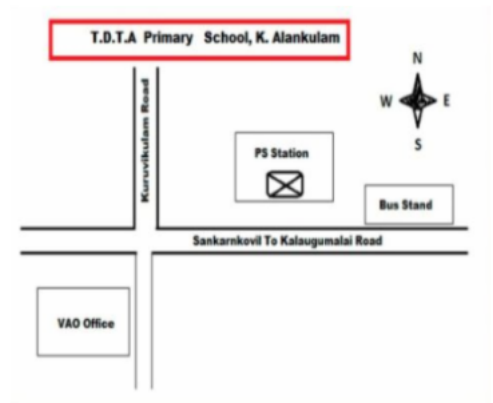

Key MAP View