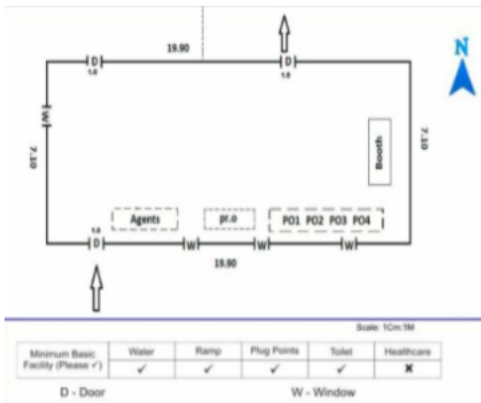

Google Map View

Polling Station Building Front View

Polling Station Front View

Cad View

Key MAP View

1 பெயர் : வீலாவதி - கணவர் பெயர்: கோட்டியப்பநாயக்கர் - வீட்டு எண் : 1 வயது : 68 பாலினம் : பெண் Photo is available	WUJ1779396	2 பெயர் : முத்துலட்சுமி - கணவர் பெயர்: முத்துசாமி - வீட்டு எண் : 1 வயது : 65 பாலினம் : பெண் Photo is available	WUJ0454470	3 பெயர் : கமலா கணவர் பெயர்: மாடசாமி வீட்டு எண் : 1 வயது : 60 பாலினம் : பெண் Photo is available	WUJ2191922
4 பெயர் : ஜெயலட்சுமி - கணவர் பெயர்: மாரியப்பன் - வீட்டு எண் : 1 வயது : 48 பாலினம் : பெண் Photo is available	WUJ0263079	5 பெயர் : காமாட்சி - கணவர் பெயர்: செல்வராஜ் - வீட்டு எண் : 1 வயது : 45 பாலினம் : பெண் Photo is available	WUJ0262980	6 பெயர் : கிருஷ்ணவேணி - கணவர் பெயர்: ஜெயக்குமார் - வீட்டு எண் : 1 வயது : 41 பாலினம் : பெண் Photo is available	WUJ0262964
7 பெயர் : அம்யனார் - தந்தையின் பெயர்: வேல்ச்சாமிசெட்டியார் - வீட்டு எண் : 1 வயது : 41 பாலினம் : ஆண் Photo is available	WUJ0263012	8 பெயர் : ஜெயக்குமார் - தந்தையின் பெயர்: சத்தியநாதன் - வீட்டு எண் : 1 வயது : 37 பாலினம் : ஆண் Photo is available	WUJ0454322	9 பெயர் : ஈஸ்வரி - கணவர் பெயர்: ராமலிங்கம் - வீட்டு எண் : 1 வயது : 36 பாலினம் : பெண் Photo is available	WUJ0714675
10 பெயர் : முருகராஜ் - தாயின் பெயர்: பாப்பா - வீட்டு எண் : 1 வயது : 34 பாலினம் : ஆண் Photo is available	WUJ0262915	11 பெயர் : சோபனாபிரியா - தந்தையின் பெயர்: சுப்புக்குட்டிநாயக்கர் - வீட்டு எண் : 1 வயது : 34 பாலினம் : பெண் Photo is available	WUJ0262907	12 பெயர் : கிருஷ்ணமூர்த்தி - தந்தையின் பெயர்: பெருமாள் - வீட்டு எண் : 1 வயது : 34 பாலினம் : ஆண் Photo is available	WUJ0714568
13 பெயர் : ராமராஜன் - தந்தையின் பெயர்: மாரிமுத்து - வீட்டு எண் : 1 வயது : 32 பாலினம் : ஆண் Photo is available	WUJ0714105	14 பெயர் : சாந்தி - கணவர் பெயர்: கோதண்டராமன் வீட்டு எண் : 1 வயது : 32 பாலினம் : பெண் Photo is available	WUJ0714436	15 பெயர் : முத்துமாரிச்சாமி தந்தையின் பெயர்: ராமசாமி வீட்டு எண் : 1/1 வயது : 47 பாலினம் : ஆண் Photo is available	ZWN2051043
16 பெயர் : ரெங்கநாயகி கணவர் பெயர்: முத்துமாரிச்சாமி வீட்டு எண் : 1/1 வயது : 43 பாலினம் : பெண் Photo is available	ZWN2053031	17 பெயர் : வினோதா தந்தையின் பெயர்: முத்துமாரிச்சாமி வீட்டு எண் : 1/1 வயது : 21 பாலினம் : பெண் Photo is available	WUJ2237725	18 பெயர் : வர்ஷினி தந்தையின் பெயர்: முத்துமாரிச்சாமி வீட்டு எண் : 1/1 வயது : 20 பாலினம் : பெண் Photo is available	WUJ2322824
19 பெயர் : கருப்பசாமி - தாயின் பெயர்: இரளியம்மாள் - வீட்டு எண் : 1-2 வயது : 64 பாலினம் : ஆண் Photo is available	WUJ0589564	20 பெயர் : பீராவதி - கணவர் பெயர்: மார்ச்சாமி - வீட்டு எண் : 1-2 வயது : 44 பாலினம் : பெண் Photo is available	WUJ0096917	21 பெயர் : மம்தா தந்தையின் பெயர்: மாரிச்சாமி வீட்டு எண் : 1/2 வயது : 20 பாலினம் : பெண் Photo is available	WUJ2260826
22 பெயர் : கேசவன் தந்தையின் பெயர்: மாரிச்சாமி வீட்டு எண் : 1/2 வயது : 19 பாலினம் : ஆண் Photo is available	WUJ2391688	23 பெயர் : செல்லத்துரை - தந்தையின் பெயர்: காந்தி - வீட்டு எண் : 1-3 வயது : 37 பாலினம் : ஆண் Photo is available	WUJ0162404	24 பெயர் : சிவகுமார் - தாயின் பெயர்: கலா - வீட்டு எண் : 1-6 வயது : 50 பாலினம் : ஆண் Photo is available	WUJ0826727
25 பெயர் : மல்லம்மாள் - கணவர் பெயர்: கண்ணன் - வீட்டு எண் : 1-6 வயது : 43 பாலினம் : பெண் Photo is available	WUJ0974410	26 பெயர் : தேவி தி தந்தையின் பெயர்: திருப்பதி தி வீட்டு எண் : 1/8 வயது : 24 பாலினம் : பெண் Photo is available	WUJ2396430	27 பெயர் : ராதிகா - கணவர் பெயர்: சுரேஷ்குமார் - வீட்டு எண் : 1-10 வயது : 41 பாலினம் : பெண் Photo is available	WUJ0974535
28 பெயர் : கிருஷ்ணமூர்த்தி - தந்தையின் பெயர்: பெருமாள்சாமி - வீட்டு எண் : 1-10 வயது : 28 பாலினம் : ஆண் Photo is available	WUJ1082692	29 பெயர் : சரஸ்வதி - கணவர் பெயர்: மகேஷன் - வீட்டு எண் : 1-12 வயது : 33 பாலினம் : பெண் Photo is available	WUJ1138221	30 பெயர் : கமலேஷ்வரன் தந்தையின் பெயர்: கனகராஜ் வீட்டு எண் : 1/12 வயது : 21 பாலினம் : ஆண் Photo is available	WUJ2363596