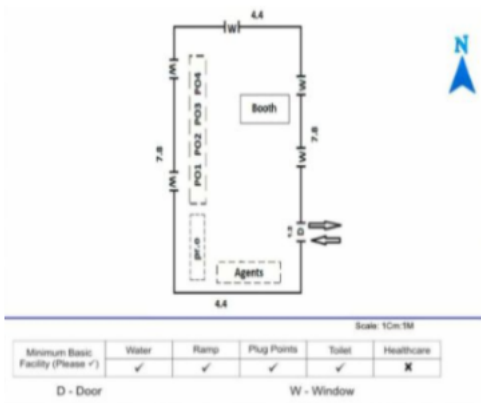

Google Map View

Polling Station Building Front View

Polling Station Front View

Cad View

Key MAP View

1 பெயர் : மணித்தங்கம் - கணவர் பெயர்: தங்கையா - வீட்டு எண் : 1 வயது : 63 பாலினம் : பெண்	WUJ1845494 Photo is available	2 பெயர் : கோமதி - தந்தையின் பெயர்: பெத்தபிள்ளை - வீட்டு எண் : 1 வயது : 50 பாலினம் : பெண்	WUJ0097063 Photo is available	3 பெயர் : முனியம்மாள் - கணவர் பெயர்: கண்ணன் - வீட்டு எண் : 1 வயது : 46 பாலினம் : பெண்	WUJ0263251 Photo is available
4 பெயர் : ரமேஷ் - தந்தையின் பெயர்: ராமசாமி - வீட்டு எண் : 1 வயது : 42 பாலினம் : ஆண்	WUJ0263210 Photo is available	5 பெயர் : கனகலட்சுமி - கணவர் பெயர்: முனீஸ்வரன் - வீட்டு எண் : 1 வயது : 41 பாலினம் : பெண்	WUJ0263160 Photo is available	6 பெயர் : காளிஸ்வரி - கணவர் பெயர்: கனகராஜ் - வீட்டு எண் : 1 வயது : 41 பாலினம் : பெண்	WUJ0263319 Photo is available
7 பெயர் : அழகம்மாள் - தந்தையின் பெயர்: ராமசாமி - வீட்டு எண் : 1 வயது : 39 பாலினம் : பெண்	WUJ0263293 Photo is available	8 பெயர் : சக்திவேல் - தந்தையின் பெயர்: மாரியப்பன் - வீட்டு எண் : 1 வயது : 36 பாலினம் : ஆண்	WUJ0826917 Photo is available	9 பெயர் : அஜிஸ் குமார் - தந்தையின் பெயர்: பரமசிவன் - வீட்டு எண் : 1 வயது : 36 பாலினம் : ஆண்	WUJ0293282 Photo is available
10 பெயர் : இராமச்சந்திரன் - தந்தையின் பெயர்: சுந்தர்ராஜ் - வீட்டு எண் : 1 வயது : 35 பாலினம் : ஆண்	WUJ0365494 Photo is available	11 பெயர் : சுப்புராஜ் - தாயின் பெயர்: ஜெயலட்சுமி - வீட்டு எண் : 1 வயது : 35 பாலினம் : ஆண்	WUJ0263145 Photo is available	12 பெயர் : ஆஷாதேவி - தந்தையின் பெயர்: ராஜேந்திரன் - வீட்டு எண் : 1 வயது : 34 பாலினம் : பெண்	WUJ0263301 Photo is available
13 பெயர் : ஈஸ்வரன் - தந்தையின் பெயர்: மேடையாண்டி - வீட்டு எண் : 1 வயது : 34 பாலினம் : ஆண்	WUJ0289389 Photo is available	14 பெயர் : முருகேஷ் - தந்தையின் பெயர்: மாரியப்பன் - வீட்டு எண் : 1 வயது : 34 பாலினம் : ஆண்	WUJ0263343 Photo is available	15 பெயர் : கட்டபொம்மன் - தந்தையின் பெயர்: முத்துசாமி - வீட்டு எண் : 1 வயது : 34 பாலினம் : ஆண்	WUJ0454496 Photo is available
16 பெயர் : இந்திரக்குமார் - தந்தையின் பெயர்: மாரியப்பன் - வீட்டு எண் : 1 வயது : 30 பாலினம் : ஆண்	WUJ0826925 Photo is available	17 பெயர் : கிருஷ்ணம்மாள் - கணவர் பெயர்: செல்லப்பெருமான் - வீட்டு எண் : 1-13A வயது : 31 பாலினம் : பெண்	WUJ1065358 Photo is available	18 பெயர் : சண்முகசுந்தரி - கணவர் பெயர்: மகாலிங்கம் - வீட்டு எண் : 1/22 வயது : 45 பாலினம் : பெண்	CGQ2582005 Photo is available
19 பெயர் : ராமதாஸ் தந்தையின் பெயர்: முத்துராஜ் வீட்டு எண் : 1/22 வயது : 29 பாலினம் : ஆண்	WUJ2116226 Photo is available	20 பெயர் : அனுசயா - தந்தையின் பெயர்: முருகன் - வீட்டு எண் : 1-25 வயது : 27 பாலினம் : பெண்	WUJ1138262 Photo is available	21 பெயர் : ரமேஷ் - தந்தையின் பெயர்: நடராஜன் - வீட்டு எண் : 1-38B வயது : 39 பாலினம் : ஆண்	CGQ2728988 Photo is available
22 பெயர் : முருகேஸ்வரி - தந்தையின் பெயர்: மாடசாமி - வீட்டு எண் : 1-38B வயது : 31 பாலினம் : பெண்	WUJ0974618 Photo is available	23 பெயர் : சுகா கணவர் பெயர்: மாரியப்பன் வீட்டு எண் : 1/56 வயது : 29 பாலினம் : பெண்	WUJ2227221 Photo is available	24 பெயர் : வாசுகி தந்தையின் பெயர்: முனீஸ்வரன் வீட்டு எண் : 1/63 வயது : 27 பாலினம் : பெண்	WUJ1237171 Photo is available
25 பெயர் : ஆகாஷ் தந்தையின் பெயர்: அய்யாசாமி வீட்டு எண் : 1/70 வயது : 21 பாலினம் : ஆண்	WUJ2348704 Photo is available	26 பெயர் : கார்த்திகா - தந்தையின் பெயர்: சந்திரசேகர் - வீட்டு எண் : 1-75 வயது : 35 பாலினம் : பெண்	WUJ0435016 Photo is available	27 பெயர் : சீனிவாசகன் - தந்தையின் பெயர்: சந்திரசேகரன் - வீட்டு எண் : 1-75 வயது : 33 பாலினம் : ஆண்	WUJ0434993 Photo is available
28 பெயர் : தங்கமாடசாமி - தந்தையின் பெயர்: சண்முகவேல் - வீட்டு எண் : 1-95A வயது : 59 பாலினம் : ஆண்	CGQ2729135 Photo is available	29 பெயர் : முத்துமாரி - கணவர் பெயர்: மாடசாமி வீட்டு எண் : 1-95A வயது : 45 பாலினம் : பெண்	CGQ2729200 Photo is available	30 பெயர் : ரவி - தந்தையின் பெயர்: பெரியசாமி - வீட்டு எண் : 1-106 வயது : 54 பாலினம் : ஆண்	CGQ2633428 Photo is available