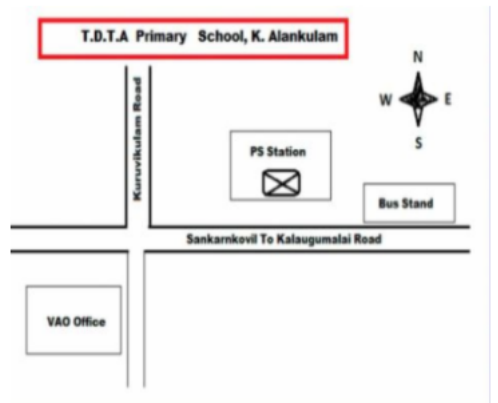

Key MAP View