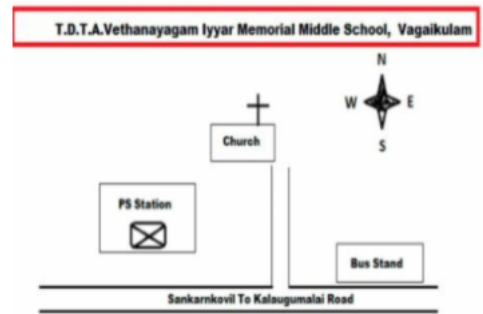

Key MAP View