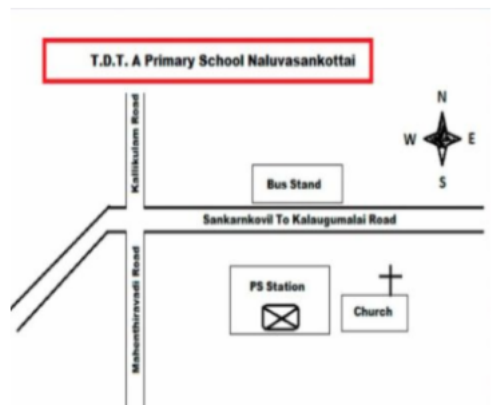

Key MAP View