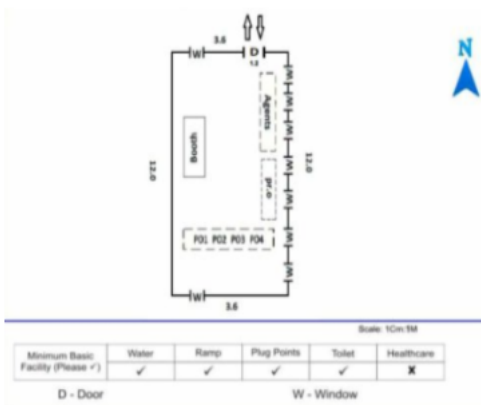

Google Map View

Polling Station Building Front View

Polling Station Front View

Cad View

Key MAP View

1 பெயர் : மாடம்மாள் - கணவர் பெயர்: சுப்பாநாயக்கர் - வீட்டு எண் : 1 வயது : 91 பாலினம் : பெண் Photo is available	WUJ1879253	2 பெயர் : பிரபாவதி - கணவர் பெயர்: துரைராஜ் - வீட்டு எண் : 1 வயது : 61 பாலினம் : பெண் Photo is available	WUJ1879261	3 பெயர் : சுப்புராஜ் - தந்தையின் பெயர்: துரைராஜ் - வீட்டு எண் : 1 வயது : 31 பாலினம் : ஆண் Photo is available	WUJ0714998
4 பெயர் : மகாலட்சுமி தந்தையின் பெயர்: மாரிமுத்து வீட்டு எண் : 1 வயது : 21 பாலினம் : பெண் Photo is available	WUJ2326502	5 பெயர் : கலையரசன் தந்தையின் பெயர்: பொன்னுசாமி வீட்டு எண் : 1/59 வயது : 24 பாலினம் : ஆண் Photo is available	WUJ2099232	6 பெயர் : ரோஸ்லின் செல்வமணி தந்தையின் பெயர்: ஏசுவடியான் - வீட்டு எண் : 1-276 வயது : 52 பாலினம் : ஆண் Photo is available	WUJ1879279
7 பெயர் : சுலோச்சனா - கணவர் பெயர்: இசக்கி - வீட்டு எண் : 2 வயது : 56 பாலினம் : பெண் Photo is available	WUJ1879311	8 பெயர் : சண்முகத்தாய் - கணவர் பெயர்: கணேசன் - வீட்டு எண் : 2 வயது : 49 பாலினம் : பெண் Photo is available	CGQ1627488	9 பெயர் : ராஜ் - தந்தையின் பெயர்: ராமசாமி - வீட்டு எண் : 2 வயது : 41 பாலினம் : ஆண் Photo is available	WUJ0097832
10 பெயர் : ராஜன் - தந்தையின் பெயர்: அருள்ராஜ் - வீட்டு எண் : 2 வயது : 39 பாலினம் : ஆண் Photo is available	WUJ0097741	11 பெயர் : பிரின்பஸ் - தந்தையின் பெயர்: வேதமுத்து - வீட்டு எண் : 2 வயது : 38 பாலினம் : ஆண் Photo is available	WUJ0097816	12 பெயர் : ராஜரீகம் - தந்தையின் பெயர்: ஜேம்ஸ் - வீட்டு எண் : 2 வயது : 38 பாலினம் : பெண் Photo is available	WUJ0097782
13 பெயர் : வீரசெல்வி - தந்தையின் பெயர்: ஜெபசிங் - வீட்டு எண் : 2 வயது : 37 பாலினம் : பெண் Photo is available	WUJ0097808	14 பெயர் : மகேஸ்வரி தாயின் பெயர்: மாடம்மாள் வீட்டு எண் : 2/1 வயது : 27 பாலினம் : பெண் Photo is available	WUJ1224898	15 பெயர் : யசோதா - தந்தையின் பெயர்: இசக்கி - வீட்டு எண் : 2-2 வயது : 30 பாலினம் : பெண் Photo is available	WUJ0884866
16 பெயர் : கற்பகம் தந்தையின் பெயர்: இசக்கி வீட்டு எண் : 2/2 வயது : 26 பாலினம் : பெண் Photo is available	WUJ1236157	17 பெயர் : மாதவி கணவர் பெயர்: கனகராஜ் வீட்டு எண் : 2/2 வயது : 24 பாலினம் : பெண் Photo is available	WUJ2368843	18 பெயர் : அபிஷேக் தந்தையின் பெயர்: பாலமுருகன் வீட்டு எண் : 2/2 வயது : 19 பாலினம் : ஆண் Photo is available	WUJ2396265
19 பெயர் : இசக்கியம்மாள் தந்தையின் பெயர்: கணேசன் வீட்டு எண் : 2/4 வயது : 27 பாலினம் : பெண் Photo is available	WUJ1224880	20 பெயர் : கருப்பசாமி - தந்தையின் பெயர்: பெருமாள் - வீட்டு எண் : 2-11 வயது : 52 பாலினம் : ஆண் Photo is available	WUJ0714980	21 பெயர் : மஞ்சு தந்தையின் பெயர்: கருப்பசாமி வீட்டு எண் : 2/11 வயது : 26 பாலினம் : பெண் Photo is available	WUJ1236322
22 பெயர் : வெங்கடேசன் - தந்தையின் பெயர்: சீனிவாசன் - வீட்டு எண் : 2-13 வயது : 41 பாலினம் : ஆண் Photo is available	WUJ0932087	23 பெயர் : முத்துலெட்சுமி - கணவர் பெயர்: பொன்ராஜ் - வீட்டு எண் : 2-17 வயது : 39 பாலினம் : பெண் Photo is available	WUJ0590604	24 பெயர் : சிவா - தந்தையின் பெயர்: ஜவஹர் - வீட்டு எண் : 2-20 வயது : 36 பாலினம் : ஆண் Photo is available	WUJ0366369
25 பெயர் : கற்பகவள்ளி - கணவர் பெயர்: அந்தோணிராஜ் - வீட்டு எண் : 2-20-B வயது : 36 பாலினம் : பெண் Photo is available	WUJ0715045	26 பெயர் : சொர்ணம் - கணவர் பெயர்: மயில்ராவணன் - வீட்டு எண் : 2-24 வயது : 49 பாலினம் : பெண் Photo is available	CGQ2743185	27 பெயர் : குருவம்மாள் தந்தையின் பெயர்: அழகர் வீட்டு எண் : 2-24 வயது : 48 பாலினம் : பெண் Photo is available	WUJ1163625
28 பெயர் : ரமா மகேஸ்வரி கணவர் பெயர்: விஜயராஜ் வீட்டு எண் : 2/27 வயது : 29 பாலினம் : பெண் Photo is available	WUJ2099604	29 பெயர் : மாரிக்கண்ணன் தந்தையின் பெயர்: சேகர் வீட்டு எண் : 2/33 வயது : 23 பாலினம் : ஆண் Photo is available	WUJ2099380	30 பெயர் : பிலிப்ராஜ் - தந்தையின் பெயர்: துரைராஜ் - வீட்டு எண் : 2-40 வயது : 55 பாலினம் : ஆண் Photo is available	WUJ0590265