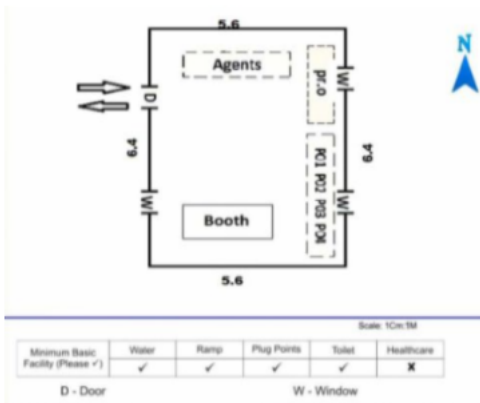

Google Map View

Polling Station Building Front View

Polling Station Front View

Cad View

Key MAP View

1 பெயர் : சசிகலா - தந்தையின் பெயர்: ஜோதிராஜ் - வீட்டு எண் : 1-11 வயது : 33 பாலினம் : பெண் Photo is available	WUJ0402925	2 பெயர் : மனோகரம்மாள் - கணவர் பெயர்: வேலாயுதம் - வீட்டு எண் : 1-24-1 வயது : 38 பாலினம் : பெண் Photo is available	WUJ0454603	3 பெயர் : வேலாயுதம் - தந்தையின் பெயர்: பொன்னுச்சாமி - வீட்டு எண் : 1-24-1 வயது : 33 பாலினம் : ஆண் Photo is available	WUJ0454579
4 பெயர் : முத்துமாரி - தந்தையின் பெயர்: ராமகிருஷ்ணன் - வீட்டு எண் : 1-297 வயது : 42 பாலினம் : பெண் Photo is available	WUJ0827808	5 பெயர் : முத்துமாரி கணவர் பெயர்: முகேஷ் குமார் வீட்டு எண் : 1/407-7 வயது : 29 பாலினம் : பெண் Photo is available	WUJ2193126	6 பெயர் : லதா - தந்தையின் பெயர்: அய்யாச்சாமி - வீட்டு எண் : 1-35512 வயது : 35 பாலினம் : பெண் Photo is available	WUJ0715565
7 பெயர் : பேச்சியம்மாள் - தந்தையின் பெயர்: இளையராஜா - வீட்டு எண் : 2 வயது : 30 பாலினம் : பெண் Photo is available	WUJ0932152	8 பெயர் : அருண் - தந்தையின் பெயர்: மணி - வீட்டு எண் : 2- வயது : 29 பாலினம் : ஆண் Photo is available	WUJ0932186	# 9 பெயர் : வெங்கடேஷ் - தந்தையின் பெயர்: தங்கசாமி வீட்டு எண் : 2-1 வயது : 45 பாலினம் : ஆண் Photo is available	WUJ0932202
10 பெயர் : ஆ நல்லசாமி தந்தையின் பெயர்: ஆபிரகாம் வீட்டு எண் : 2/2-3 வயது : 68 பாலினம் : ஆண் Photo is available	WUJ2033017	11 பெயர் : அனீஜாய் கணவர் பெயர்: நல்லசாமி வீட்டு எண் : 2/2-3 வயது : 59 பாலினம் : பெண் Photo is available	WUJ2320703	12 பெயர் : சிந்து பாரதி தந்தையின் பெயர்: நல்லசாமி வீட்டு எண் : 2/2-3 வயது : 30 பாலினம் : பெண் Photo is available	WUJ1258706
13 பெயர் : புஷ்பம் - கணவர் பெயர்: முத்து - வீட்டு எண் : 2-7 வயது : 60 பாலினம் : பெண் Photo is available	WUJ0590943	14 பெயர் : ராஜலட்சுமி - தந்தையின் பெயர்: வெங்கடேஷ் - வீட்டு எண் : 2-7 வயது : 41 பாலினம் : பெண் Photo is available	WUJ0932129	15 பெயர் : பாஸ்கர் - தந்தையின் பெயர்: முத்து - வீட்டு எண் : 2-7 வயது : 34 பாலினம் : ஆண் Photo is available	WUJ0975102
16 பெயர் : மகேஸ்வரி கணவர் பெயர்: ராஜ் வீட்டு எண் : 2/7-2 வயது : 31 பாலினம் : பெண் Photo is available	WUJ2210714	17 பெயர் : ஆனந்தகுமார் - தந்தையின் பெயர்: சண்முகவேல் - வீட்டு எண் : 2-9 வயது : 38 பாலினம் : ஆண் Photo is available	WUJ0099374	18 பெயர் : தமிழ்ச்செல்வி - தந்தையின் பெயர்: ஜோதிராஜ் - வீட்டு எண் : 2-11 வயது : 39 பாலினம் : பெண் Photo is available	WUJ0099481
19 பெயர் : கௌரி கணவர் பெயர்: மாரிராஜ் வீட்டு எண் : 2/11-1 வயது : 27 பாலினம் : பெண் Photo is available	WUJ2210086	20 பெயர் : மரியசெல்வம் - கணவர் பெயர்: முத்துப்பாண்டி - வீட்டு எண் : 2-12 வயது : 41 பாலினம் : பெண் Photo is available	WUJ0099366	21 பெயர் : கதிரசேன் தந்தையின் பெயர்: முத்துப்பாண்டி வீட்டு எண் : 2-12 வயது : 20 பாலினம் : ஆண் Photo is available	WUJ2289866
22 பெயர் : செல்வின் தாமஸ் தந்தையின் பெயர்: அற்புதராஜ் வீட்டு எண் : 2-15 வயது : 26 பாலினம் : ஆண் Photo is available	WUJ1164151	23 பெயர் : தமிழரசன் தந்தையின் பெயர்: அற்புதராஜ் வீட்டு எண் : 2/15 (1) வயது : 25 பாலினம் : ஆண் Photo is available	WUJ2033173	24 பெயர் : குமார் - தந்தையின் பெயர்: பாலையா - வீட்டு எண் : 2-16 வயது : 45 பாலினம் : ஆண் Photo is available	CGQ1622760
25 பெயர் : புதியலட்சுமி - கணவர் பெயர்: குமார் - வீட்டு எண் : 2-16 வயது : 44 பாலினம் : பெண் Photo is available	CGQ1622471	26 பெயர் : தங்கையா - தாயின் பெயர்: இந்திரா - வீட்டு எண் : 2-17 வயது : 36 பாலினம் : ஆண் Photo is available	WUJ0264473	27 பெயர் : வசந்தா - தந்தையின் பெயர்: இந்திரா - வீட்டு எண் : 2-17 வயது : 34 பாலினம் : பெண் Photo is available	WUJ0715607
28 பெயர் : பவித்ரா - கணவர் பெயர்: ஆனந்தகுமார் - வீட்டு எண் : 2-18A வயது : 34 பாலினம் : பெண் Photo is available	WUJ1036003	29 பெயர் : வேலு - தந்தையின் பெயர்: குட்டி - வீட்டு எண் : 2-19 வயது : 31 பாலினம் : ஆண் Photo is available	WUJ0932137	30 பெயர் : குமார் தந்தையின் பெயர்: குட்டி வீட்டு எண் : 2/19 வயது : 26 பாலினம் : ஆண் Photo is available	WUJ1164094