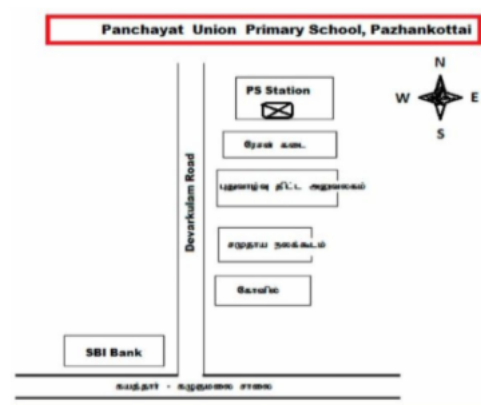

Key MAP View