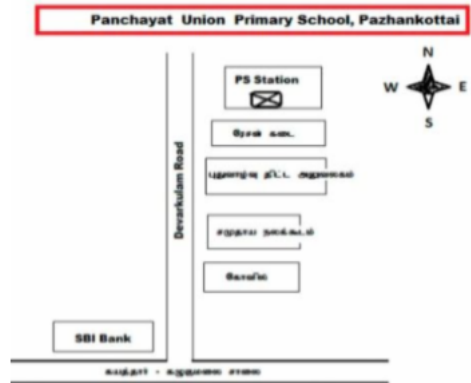

Key MAP View