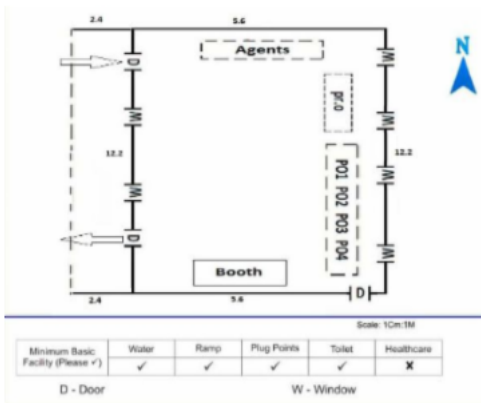

Google Map View

Polling Station Building Front View

Polling Station Front View

Cad View

Key MAP View

1 பெயர் : ஜோசப் - தந்தையின் பெயர்: சண்முகையா - வீட்டு எண் : 1 வயது : 52 பாலினம் : ஆண்	WUJ1793405 Photo is available	2 பெயர் : கனகலட்சுமி - கணவர் பெயர்: ஜோசப் - வீட்டு எண் : 1 வயது : 45 பாலினம் : பெண்	CGQ1712538 Photo is available	3 பெயர் : சிவராஜ் - தந்தையின் பெயர்: கருப்பசாமி - வீட்டு எண் : 1 வயது : 39 பாலினம் : ஆண்	WUJ0975698 Photo is available
4 பெயர் : ராஜன் தந்தையின் பெயர்: கருப்பசாமி வீட்டு எண் : 1/171 வயது : 42 பாலினம் : ஆண்	WUJ2236008 Photo is available	5 பெயர் : ஜெயராஜ் - தந்தையின் பெயர்: சண்முகையா - வீட்டு எண் : 2 வயது : 53 பாலினம் : ஆண்	CGQ2582773 Photo is available	6 பெயர் : மகாலட்சுமி - தாயின் பெயர்: சுந்தரராஜ் - வீட்டு எண் : 2 வயது : 50 பாலினம் : பெண்	WUJ0355479 Photo is available
7 பெயர் : சுப்புத்தாய் - கணவர் பெயர்: ஜெயராஜ் - வீட்டு எண் : 2 வயது : 49 பாலினம் : பெண்	WUJ1793413 Photo is available	8 பெயர் : தங்கத்துரைச்சி தந்தையின் பெயர்: சிவராஜ் வீட்டு எண் : 2/5 வயது : 29 பாலினம் : பெண்	WUJ2194603 Photo is available	9 பெயர் : மகேஸ்வரி கணவர் பெயர்: மகேஸ்வரன் வீட்டு எண் : 2/43 வயது : 31 பாலினம் : பெண்	WUJ2197523 Photo is available
10 பெயர் : முபிதா க தந்தையின் பெயர்: கருப்பசாமி வீட்டு எண் : 2/143 வயது : 19 பாலினம் : பெண்	WUJ2356764 Photo is available	11 பெயர் : முபிதா க தந்தையின் பெயர்: கருப்பசாமி வீட்டு எண் : 2/143 வயது : 19 பாலினம் : பெண்	WUJ2370229 Photo is available	12 பெயர் : இசக்கியம்மாள் - கணவர் பெயர்: காளிமுத்து - வீட்டு எண் : 3 வயது : 60 பாலினம் : பெண்	WUJ1793421 Photo is available
13 பெயர் : முனியம்மாள் - கணவர் பெயர்: மூக்கையா வீட்டு எண் : 3 வயது : 56 பாலினம் : பெண்	WUJ1793439 Photo is available	14 பெயர் : கனகராஜ் க - தந்தையின் பெயர்: கருப்பசாமி - வீட்டு எண் : 3 வயது : 53 பாலினம் : ஆண்	WUJ0933150 Photo is available	15 பெயர் : காளியம்மாள் - கணவர் பெயர்: பால்துரை - வீட்டு எண் : 3 வயது : 49 பாலினம் : பெண்	WUJ0100867 Photo is available
16 பெயர் : சுந்தர் - தந்தையின் பெயர்: கணேசன் - வீட்டு எண் : 3 வயது : 40 பாலினம் : ஆண்	WUJ0717066 Photo is available	17 பெயர் : கவிதா - கணவர் பெயர்: சந்தோஷ் - வீட்டு எண் : 3 வயது : 35 பாலினம் : பெண்	WUJ0933192 Photo is available	18 பெயர் : கார்த்திக் - தந்தையின் பெயர்: சண்முகராஜ் - வீட்டு எண் : 3 வயது : 31 பாலினம் : ஆண்	WUJ0717603 Photo is available
19 பெயர் : நாகராஜ் மா - தந்தையின் பெயர்: மாரியப்பன் வே - வீட்டு எண் : 3 வயது : 30 பாலினம் : ஆண்	WUJ0933119 Photo is available	20 பெயர் : சரவணக்குமார் மு - தந்தையின் பெயர்: முத்துமாரியப்பன் ச - வீட்டு எண் : 3 வயது : 30 பாலினம் : ஆண்	WUJ0933143 Photo is available	21 பெயர் : கனகஜோதி அ - தந்தையின் பெயர்: அந்தோணிராஜ் - வீட்டு எண் : 3 வயது : 30 பாலினம் : பெண்	WUJ0933168 Photo is available
22 பெயர் : அன்ன பாக்கியம் - தந்தையின் பெயர்: புவி ராஜ் - வீட்டு எண் : 3-1 வயது : 46 பாலினம் : ஆண்	WUJ0100909 Photo is available	23 பெயர் : செல்வகனி - தந்தையின் பெயர்: கணேசன் - வீட்டு எண் : 3-1 வயது : 30 பாலினம் : ஆண்	WUJ0932962 Photo is available	24 பெயர் : கனிராஜ் - தந்தையின் பெயர்: கணேசன் - வீட்டு எண் : 3-1 வயது : 28 பாலினம் : ஆண்	WUJ1083120 Photo is available
25 பெயர் : ரூபன் தாயின் பெயர்: அன்னபாக்கியம் வீட்டு எண் : 3-1 வயது : 26 பாலினம் : ஆண்	WUJ1210954 Photo is available	26 பெயர் : அனிதா - தந்தையின் பெயர்: ஜெயராஜ் - வீட்டு எண் : 3-2 வயது : 28 பாலினம் : பெண்	WUJ1036540 Photo is available	27 பெயர் : கீதா தந்தையின் பெயர்: ஜெயராஜ் வீட்டு எண் : 3/2 வயது : 26 பாலினம் : பெண்	WUJ1163914 Photo is available
28 பெயர் : கார்பின் தந்தையின் பெயர்: ஜோசப் வீட்டு எண் : 3/3 வயது : 24 பாலினம் : ஆண்	WUJ2033926 Photo is available	29 பெயர் : ஆவுடையப்பன் - தந்தையின் பெயர்: கருப்பசாமி - வீட்டு எண் : 3-4 வயது : 40 பாலினம் : ஆண்	WUJ0592501 Photo is available	30 பெயர் : வளர்மதி - தந்தையின் பெயர்: ஆவுடையப்பன் - வீட்டு எண் : 3-4 வயது : 35 பாலினம் : பெண்	WUJ0975748 Photo is available