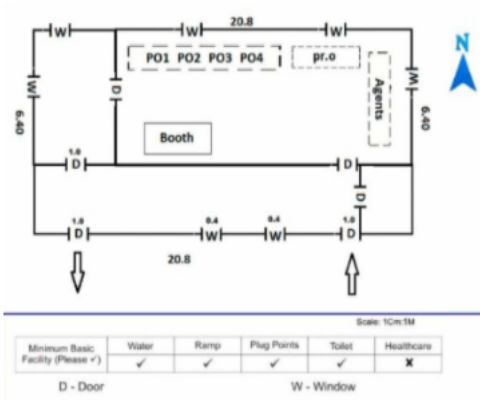

Google Map View

Polling Station Building Front View

Polling Station Front View

Cad View

Key MAP View

1 பெயர் : கன்னம்மாள் - கணவர் பெயர்: ராமச்சந்திரன் - வீட்டு எண் : 1 வயது : 55 பாலினம் : பெண் Photo is available	WUJ0265728	2 பெயர் : கலையரசி - கணவர் பெயர்: கனகராஜ் - வீட்டு எண் : 1 வயது : 38 பாலினம் : பெண் Photo is available	WUJ0355842	3 பெயர் : மங்களச்செல்வி - தந்தையின் பெயர்: கணேசுக்குமார் - வீட்டு எண் : 1 வயது : 34 பாலினம் : பெண் Photo is available	WUJ0355818
4 பெயர் : கனகவள்ளி - தந்தையின் பெயர்: காளிராஜ் - வீட்டு எண் : 1 வயது : 29 பாலினம் : பெண் Photo is available	WUJ1037241	5 பெயர் : கௌசல்யா தந்தையின் பெயர்: கணேசன் வீட்டு எண் : 1/217 வயது : 25 பாலினம் : பெண் Photo is available	WUJ1245299	6 பெயர் : சின்னமாடசாமி - தந்தையின் பெயர்: பொன்னு - வீட்டு எண் : 2 வயது : 60 பாலினம் : ஆண் Photo is available	WUJ1840784
7 பெயர் : சின்னமாடத்தி - கணவர் பெயர்: சின்னமாடசாமி - வீட்டு எண் : 2 வயது : 58 பாலினம் : பெண் Photo is available	WUJ1840792	8 பெயர் : லாவண்யா தந்தையின் பெயர்: கனகராஜ் வீட்டு எண் : 2/89 வயது : 20 பாலினம் : பெண் Photo is available	WUJ2304236	9 பெயர் : ரஞ்சினி தந்தையின் பெயர்: கனகராஜ் வீட்டு எண் : 2/89 வயது : 20 பாலினம் : பெண் Photo is available	WUJ2304244
10 பெயர் : முத்துகுமார் தாயின் பெயர்: முருகம்மாள் வீட்டு எண் : 2/288 வயது : 25 பாலினம் : ஆண் Photo is available	WUJ1245307	11 பெயர் : ஜான்சி ராணி கணவர் பெயர்: வைரவசாமி வீட்டு எண் : 2/296 வயது : 24 பாலினம் : பெண் Photo is available	WUJ2382893	12 பெயர் : மகமாயி - தந்தையின் பெயர்: பாலசுப்பிரமணியன் - வீட்டு எண் : 2a வயது : 41 பாலினம் : பெண் Photo is available	WUJ0265736
13 பெயர் : ராமு - கணவர் பெயர்: பெரியராமையா - வீட்டு எண் : 3 வயது : 76 பாலினம் : பெண் Photo is available	WUJ1840800	14 பெயர் : பெரியமாடசாமி - தந்தையின் பெயர்: பொன்னு - வீட்டு எண் : 3 வயது : 61 பாலினம் : ஆண் Photo is available	WUJ1840818	15 பெயர் : வேலம்மாள் - கணவர் பெயர்: பெரியமாடசாமி - வீட்டு எண் : 3 வயது : 60 பாலினம் : பெண் Photo is available	WUJ1840826
16 பெயர் : முருகன் - தந்தையின் பெயர்: பெரியராமையா - வீட்டு எண் : 3 வயது : 44 பாலினம் : ஆண் Photo is available	CGQ2758852	17 பெயர் : காளிராஜ் - தந்தையின் பெயர்: பெரியமாடசாமி - வீட்டு எண் : 3 வயது : 42 பாலினம் : ஆண் Photo is available	CGQ1719244	18 பெயர் : செல்லத்தாய் - கணவர் பெயர்: மாடசாமி - வீட்டு எண் : 5 வயது : 71 பாலினம் : பெண் Photo is available	WUJ1840842
19 பெயர் : பிச்சைராஜா - தந்தையின் பெயர்: மாடசாமி - வீட்டு எண் : 5 வயது : 44 பாலினம் : ஆண் Photo is available	CGQ1719665	20 பெயர் : அம்பிகாவேணி - தந்தையின் பெயர்: மாடசாமி - வீட்டு எண் : 5 வயது : 42 பாலினம் : பெண் Photo is available	CGQ1719657	21 பெயர் : ரவிராஜ் - தந்தையின் பெயர்: கருப்பசாமி - வீட்டு எண் : 6-18 வயது : 47 பாலினம் : ஆண் Photo is available	WUJ1118991
22 பெயர் : பொன்மணி - தந்தையின் பெயர்: இரத்தினசாமி - வீட்டு எண் : 6-86 வயது : 30 பாலினம் : பெண் Photo is available	WUJ1119015	S 23 பெயர் : அஜிதராஜ் - தந்தையின் பெயர்: ராமராஜ் - வீட்டு எண் : 6-95 வயது : 29 பாலினம் : ஆண் DELETED	WUJ0976134	24 பெயர் : கற்பகலட்சுமி தந்தையின் பெயர்: மாடசாமி வீட்டு எண் : 6/130 வயது : 25 பாலினம் : பெண் Photo is available	WUJ2017903
S 25 பெயர் : லட்சுமணன் தந்தையின் பெயர்: நடராஜன் - வீட்டு எண் : 6-219 வயது : 29 பாலினம் : ஆண் DELETED	WUJ0933432	26 பெயர் : ராமசுப்பு - கணவர் பெயர்: ஜெயராஜ் - வீட்டு எண் : 7 வயது : 45 பாலினம் : பெண் Photo is available	CGQ1718758	27 பெயர் : செல்வக்குமார் - தந்தையின் பெயர்: மாடசாமி - வீட்டு எண் : 7 வயது : 44 பாலினம் : ஆண் Photo is available	CGQ1719210
28 பெயர் : வீரபாண்டி - தந்தையின் பெயர்: கருப்பசாமி - வீட்டு எண் : 7- வயது : 52 பாலினம் : ஆண் Photo is available	WUJ0829952	29 பெயர் : கரன் தந்தையின் பெயர்: இன்பராஜ் வீட்டு எண் : 7/13 வயது : 26 பாலினம் : ஆண் Photo is available	WUJ1245380	30 பெயர் : சோபியா ச தந்தையின் பெயர்: சுகந்தஅன்பு ச வீட்டு எண் : 7/13ி2 வயது : 20 பாலினம் : பெண் Photo is available	WUJ2386480