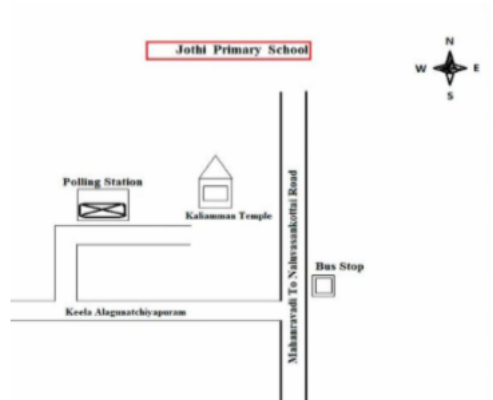

Key MAP View