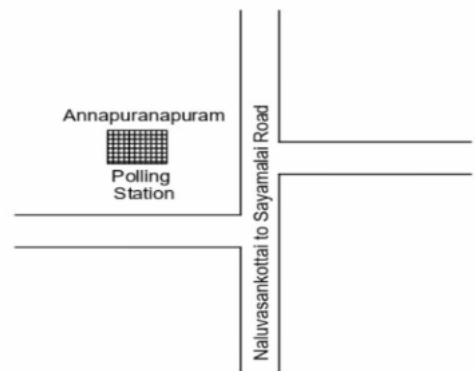

Key MAP View