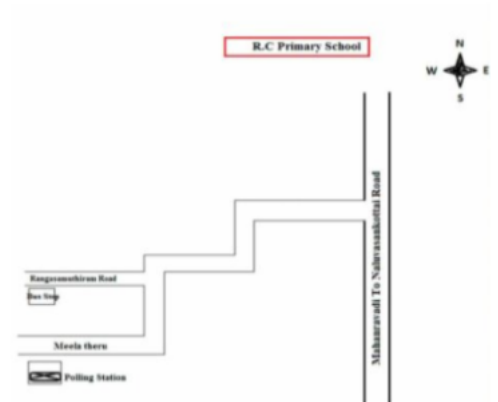

Google Map View

Polling Station Building Front View

Polling Station Front View

Cad View

Key MAP View

1 பெயர் : மாயசந்திரபதி - கணவர் பெயர்: பரமசிவன் - வீட்டு எண் : 1 வயது : 76 பாலினம் : பெண் Photo is available	WUJ1845387	2 பெயர் : பீமராஜ் - தந்தையின் பெயர்: செல்லையா - வீட்டு எண் : 1 வயது : 55 பாலினம் : ஆண் Photo is available	WUJ0718379	3 பெயர் : செல்லச்சாமி - தந்தையின் பெயர்: பரமசிவன் - வீட்டு எண் : 1 வயது : 54 பாலினம் : ஆண் Photo is available	CGQ1190099
4 பெயர் : பொன்னுத்தாய் - கணவர் பெயர்: பீமராஜ் - வீட்டு எண் : 1 வயது : 51 பாலினம் : பெண் Photo is available	WUJ0718387	5 பெயர் : கலைச்செல்வி - தந்தையின் பெயர்: பரமசிவன் - வீட்டு எண் : 1 வயது : 44 பாலினம் : பெண் Photo is available	CGQ1717370	6 பெயர் : கலாராணி - கணவர் பெயர்: பேச்சிமுத்து - வீட்டு எண் : 1 வயது : 37 பாலினம் : பெண் Photo is available	WUJ0266023
7 பெயர் : கௌதம் பிரபு தந்தையின் பெயர்: கனகராஜ் வீட்டு எண் : 1 ஏ வயது : 22 பாலினம் : ஆண் Photo is available	WUJ2194074	8 பெயர் : கனகராஜ் - தந்தையின் பெயர்: பரமசிவன் - வீட்டு எண் : 2 வயது : 50 பாலினம் : ஆண் Photo is available	CGQ1190925	9 பெயர் : பொன்னுத்தாய் - கணவர் பெயர்: கனகராஜ் - வீட்டு எண் : 2 வயது : 49 பாலினம் : பெண் Photo is available	WUJ1845395
10 பெயர் : அன்புச்செல்வி - கணவர் பெயர்: மாரியப்பன் - வீட்டு எண் : 2B வயது : 42 பாலினம் : பெண் Photo is available	WUJ0102202	11 பெயர் : கனகமணி - கணவர் பெயர்: மாரியப்பன் - வீட்டு எண் : 4 வயது : 65 பாலினம் : பெண் Photo is available	WUJ1280122	12 பெயர் : சங்கர்கணேஷ் - தந்தையின் பெயர்: மாரியப்பன் - வீட்டு எண் : 4 வயது : 45 பாலினம் : ஆண் Photo is available	CGQ1715069
13 பெயர் : சிங்காரவேலு - தந்தையின் பெயர்: மாரியப்பன் - வீட்டு எண் : 4 வயது : 39 பாலினம் : ஆண் Photo is available	CGQ2470433	14 பெயர் : ராசிமா - கணவர் பெயர்: குமார் - வீட்டு எண் : 4 வயது : 36 பாலினம் : பெண் Photo is available	WUJ0356352	15 பெயர் : பேச்சியம்மாள் - தந்தையின் பெயர்: பெரியசாமிஆசாரி - வீட்டு எண் : 6 வயது : 44 பாலினம் : பெண் Photo is available	CGQ2471399
16 பெயர் : மகாலிங்கம் - தந்தையின் பெயர்: சுந்தரம்ஆசாரி - வீட்டு எண் : 7 வயது : 59 பாலினம் : ஆண் Photo is available	WUJ1847581	17 பெயர் : பாக்கியலட்சுமி - கணவர் பெயர்: மகாலிங்கம் - வீட்டு எண் : 7 வயது : 56 பாலினம் : பெண் Photo is available	WUJ1847599	18 பெயர் : தமிழ்நாட்டு அரசன் - தந்தையின் பெயர்: கோபால்சாமி - வீட்டு எண் : 7-69 வயது : 29 பாலினம் : ஆண் Photo is available	WUJ0933523
19 பெயர் : சின்னச்சாமி - தந்தையின் பெயர்: சங்கரலிங்கம்ஆசாரி - வீட்டு எண் : 8 வயது : 71 பாலினம் : ஆண் Photo is available	WUJ1847607	20 பெயர் : மாரியம்மாள் - கணவர் பெயர்: சின்னச்சாமி - வீட்டு எண் : 8 வயது : 69 பாலினம் : பெண் Photo is available	WUJ1847615	21 பெயர் : சிவகாமி - கணவர் பெயர்: மாரியப்பன் - வீட்டு எண் : 8 வயது : 39 பாலினம் : பெண் Photo is available	WUJ0265934
22 பெயர் : பசுபதிபாண்டியன் தந்தையின் பெயர்: செல்லசாமி வீட்டு எண் : 8/1 வயது : 27 பாலினம் : ஆண் Photo is available	WUJ2103356	23 பெயர் : முருகேஸ்வரி - கணவர் பெயர்: சங்கர்கணேஷ் - வீட்டு எண் : 8-4 வயது : 44 பாலினம் : பெண் Photo is available	CGQ1715051	24 பெயர் : பாண்டியராஜன் தந்தையின் பெயர்: சங்கர் கணேஷ் வீட்டு எண் : 8/4 வயது : 24 பாலினம் : ஆண் Photo is available	WUJ2019347
25 பெயர் : பாண்டிமதி தந்தையின் பெயர்: சங்கர்கணேஷ் வீட்டு எண் : 8/4 வயது : 23 பாலினம் : பெண் Photo is available	WUJ2214195	26 பெயர் : கஸ்தூரி - தந்தையின் பெயர்: மகாலிங்கம் - வீட்டு எண் : 8-7 வயது : 27 பாலினம் : பெண் Photo is available	WUJ1119353	27 பெயர் : மாரியப்பன் - தந்தையின் பெயர்: சின்னசாமி - வீட்டு எண் : 8-8 வயது : 46 பாலினம் : ஆண் Photo is available	WUJ0102111
28 பெயர் : குமார் தந்தையின் பெயர்: கருப்பசாமி வீட்டு எண் : 8/9 வயது : 22 பாலினம் : ஆண் Photo is available	WUJ2211449	29 பெயர் : ரமேஷ்குமார் - தந்தையின் பெயர்: கனகராஜ் - வீட்டு எண் : 8-10A வயது : 27 பாலினம் : ஆண் Photo is available	WUJ1119361	30 பெயர் : பிரேமா கணவர் பெயர்: பரமசிவன் வீட்டு எண் : 8/13ஏ வயது : 40 பாலினம் : பெண் Photo is available	WUJ2210417