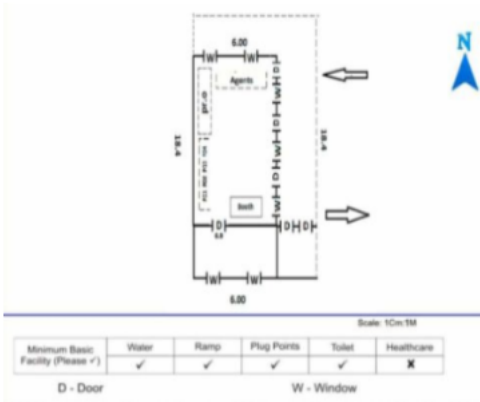

Google Map View

Polling Station Building Front View

Polling Station Front View

Cad View

Key MAP View

1 பெயர் : மாயசந்திரபதி - கணவர் பெயர்: பரமசிவன் - வீட்டு எண் : 1 வயது : 76 பாலினம் : பெண் Photo is available	WUJ1845387	2 பெயர் : பீமராஜ் - தந்தையின் பெயர்: செல்லையா - வீட்டு எண் : 1 வயது : 55 பாலினம் : ஆண் Photo is available	WUJ0718379	3 பெயர் : செல்லச்சாமி - தந்தையின் பெயர்: பரமசிவன் - வீட்டு எண் : 1 வயது : 54 பாலினம் : ஆண் Photo is available	CGQ1190099
4 பெயர் : பொன்னுத்தாய் - கணவர் பெயர்: பீமராஜ் - வீட்டு எண் : 1 வயது : 51 பாலினம் : பெண் Photo is available	WUJ0718387	5 பெயர் : கலைச்செல்வி - தந்தையின் பெயர்: பரமசிவன் - வீட்டு எண் : 1 வயது : 44 பாலினம் : பெண் Photo is available	CGQ1717370	6 பெயர் : கலாராணி - கணவர் பெயர்: பேச்சிமுத்து - வீட்டு எண் : 1 வயது : 37 பாலினம் : பெண் Photo is available	WUJ0266023
7 பெயர் : கௌதம் பிரபு தந்தையின் பெயர்: கனகராஜ் வீட்டு எண் : 1 ஏ வயது : 22 பாலினம் : ஆண் Photo is available	WUJ2194074	8 பெயர் : கனகராஜ் - தந்தையின் பெயர்: பரமசிவன் - வீட்டு எண் : 2 வயது : 50 பாலினம் : ஆண் Photo is available	CGQ1190925	9 பெயர் : பொன்னுத்தாய் - கணவர் பெயர்: கனகராஜ் - வீட்டு எண் : 2 வயது : 49 பாலினம் : பெண் Photo is available	WUJ1845395
10 பெயர் : அன்புச்செல்வி - கணவர் பெயர்: மாரியப்பன் - வீட்டு எண் : 2B வயது : 42 பாலினம் : பெண் Photo is available	WUJ0102202	11 பெயர் : கனகமணி - கணவர் பெயர்: மாரியப்பன் - வீட்டு எண் : 4 வயது : 65 பாலினம் : பெண் Photo is available	WUJ1280122	12 பெயர் : சங்கர்கணேஷ் - தந்தையின் பெயர்: மாரியப்பன் - வீட்டு எண் : 4 வயது : 45 பாலினம் : ஆண் Photo is available	CGQ1715069
13 பெயர் : சிங்காரவேலு - தந்தையின் பெயர்: மாரியப்பன் - வீட்டு எண் : 4 வயது : 39 பாலினம் : ஆண் Photo is available	CGQ2470433	14 பெயர் : ராசிமா - கணவர் பெயர்: குமார் - வீட்டு எண் : 4 வயது : 36 பாலினம் : பெண் Photo is available	WUJ0356352	15 பெயர் : பேச்சியம்மாள் - தந்தையின் பெயர்: பெரியசாமிஆசாரி - வீட்டு எண் : 6 வயது : 44 பாலினம் : பெண் Photo is available	CGQ2471399
16 பெயர் : மகாலிங்கம் - தந்தையின் பெயர்: சுந்தரம்ஆசாரி - வீட்டு எண் : 7 வயது : 59 பாலினம் : ஆண் Photo is available	WUJ1847581	17 பெயர் : பாக்கியலட்சுமி - கணவர் பெயர்: மகாலிங்கம் - வீட்டு எண் : 7 வயது : 56 பாலினம் : பெண் Photo is available	WUJ1847599	18 பெயர் : தமிழ்நாட்டு அரசன் - தந்தையின் பெயர்: கோபால்சாமி - வீட்டு எண் : 7-69 வயது : 29 பாலினம் : ஆண் Photo is available	WUJ0933523
19 பெயர் : சின்னச்சாமி - தந்தையின் பெயர்: சங்கரலிங்கம்ஆசாரி - வீட்டு எண் : 8 வயது : 71 பாலினம் : ஆண் Photo is available	WUJ1847607	20 பெயர் : மாரியம்மாள் - கணவர் பெயர்: சின்னச்சாமி - வீட்டு எண் : 8 வயது : 69 பாலினம் : பெண் Photo is available	WUJ1847615	21 பெயர் : சிவகாமி - கணவர் பெயர்: மாரியப்பன் - வீட்டு எண் : 8 வயது : 39 பாலினம் : பெண் Photo is available	WUJ0265934
22 பெயர் : பசுபதிபாண்டியன் தந்தையின் பெயர்: செல்லசாமி வீட்டு எண் : 8/1 வயது : 27 பாலினம் : ஆண் Photo is available	WUJ2103356	23 பெயர் : முருகேஸ்வரி - கணவர் பெயர்: சங்கர்கணேஷ் - வீட்டு எண் : 8-4 வயது : 44 பாலினம் : பெண் Photo is available	CGQ1715051	24 பெயர் : பாண்டியராஜன் தந்தையின் பெயர்: சங்கர் கணேஷ் வீட்டு எண் : 8/4 வயது : 24 பாலினம் : ஆண் Photo is available	WUJ2019347
25 பெயர் : பாண்டிமதி தந்தையின் பெயர்: சங்கர்கணேஷ் வீட்டு எண் : 8/4 வயது : 23 பாலினம் : பெண் Photo is available	WUJ2214195	26 பெயர் : கஸ்தூரி - தந்தையின் பெயர்: மகாலிங்கம் - வீட்டு எண் : 8-7 வயது : 27 பாலினம் : பெண் Photo is available	WUJ1119353	27 பெயர் : மாரியப்பன் - தந்தையின் பெயர்: சின்னசாமி - வீட்டு எண் : 8-8 வயது : 46 பாலினம் : ஆண் Photo is available	WUJ0102111
28 பெயர் : குமார் தந்தையின் பெயர்: கருப்பசாமி வீட்டு எண் : 8/9 வயது : 22 பாலினம் : ஆண் Photo is available	WUJ2211449	29 பெயர் : ரமேஷ்குமார் - தந்தையின் பெயர்: கனகராஜ் - வீட்டு எண் : 8-10A வயது : 27 பாலினம் : ஆண் Photo is available	WUJ1119361	30 பெயர் : பிரேமா கணவர் பெயர்: பரமசிவன் வீட்டு எண் : 8/13ஏ வயது : 40 பாலினம் : பெண் Photo is available	WUJ2210417