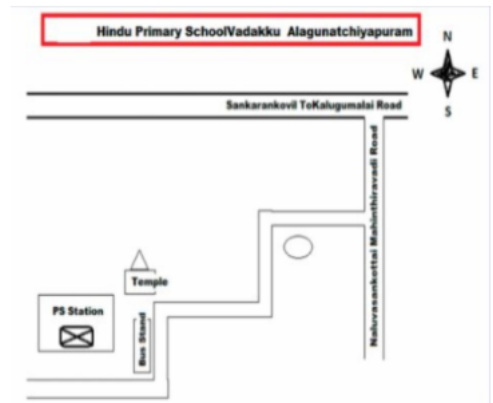

Key MAP View