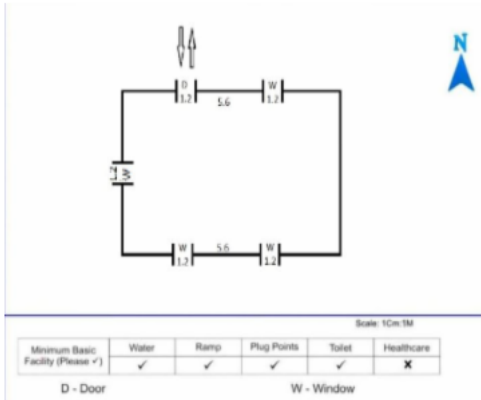

Google Map View

Polling Station Building Front View

Polling Station Front View

Cad View

Key MAP View

1 பெயர் : அஜய் தந்தையின் பெயர்: ரமேஷ் வீட்டு எண் : 1 வயது : 19 பாலினம் : ஆண் Photo is available	WUJ2370401	2 பெயர் : சண்முகப்ரியா - கணவர் பெயர்: வினோத்குமார் - வீட்டு எண் : 1-10 வயது : 32 பாலினம் : பெண் Photo is available	WUJ0933770	3 பெயர் : ராம்குமார் - தந்தையின் பெயர்: குருசாமி - வீட்டு எண் : 1B-4 வயது : 33 பாலினம் : ஆண் Photo is available	WUJ0594291
4 பெயர் : மருதுபாண்டியன் - தந்தையின் பெயர்: தாமோதிரன் - வீட்டு எண் : 3-8 வயது : 32 பாலினம் : ஆண் Photo is available	WUJ0831073	5 பெயர் : வேல்முருகன் - தந்தையின் பெயர்: தாமோதிரன் - வீட்டு எண் : 3-8 வயது : 30 பாலினம் : ஆண் Photo is available	WUJ0831065	6 பெயர் : ஆரிச்சாமி தந்தையின் பெயர்: தாமோதரன் வீட்டு எண் : 3/8 வயது : 21 பாலினம் : ஆண் Photo is available	WUJ2302081
7 பெயர் : சினேகா தந்தையின் பெயர்: மாயச்சந்திரன் வீட்டு எண் : 5 வயது : 23 பாலினம் : பெண் Photo is available	WUJ2368280	8 பெயர் : ரமேஷ் - தந்தையின் பெயர்: பாண்டி - வீட்டு எண் : 6-133 வயது : 39 பாலினம் : ஆண் Photo is available	WUJ0933762	9 பெயர் : மகேஸ்வரி - கணவர் பெயர்: ரமேஷ் - வீட்டு எண் : 6-133 வயது : 32 பாலினம் : பெண் Photo is available	WUJ1139211
10 பெயர் : இல்லத்தரசி - தந்தையின் பெயர்: கருப்பசாமி - வீட்டு எண் : 9-312 வயது : 30 பாலினம் : பெண் Photo is available	WUJ0977009	11 பெயர் : ராதா - கணவர் பெயர்: இளையராஜா - வீட்டு எண் : 10 வயது : 37 பாலினம் : பெண் Photo is available	WUJ0718742	12 பெயர் : உதயராஜ் - தந்தையின் பெயர்: சுப்பிரமணியன் - வீட்டு எண் : 10 வயது : 36 பாலினம் : ஆண் Photo is available	WUJ0830430
13 பெயர் : சுமதி - தந்தையின் பெயர்: வேலுச்சாமி - வீட்டு எண் : 10-2 வயது : 34 பாலினம் : பெண் Photo is available	WUJ0266783	14 பெயர் : பிரேமா தந்தையின் பெயர்: ஜெயராமன் வீட்டு எண் : 10/8 வயது : 22 பாலினம் : பெண் Photo is available	WUJ2302107	15 பெயர் : கலைச்செல்வி தந்தையின் பெயர்: செல்லத்துரை வீட்டு எண் : 10/11பி வயது : 35 பாலினம் : பெண் Photo is available	WUJ2299873
16 பெயர் : ஈஸ்வரி - கணவர் பெயர்: பொன்ராஜ் - வீட்டு எண் : 10-11C வயது : 45 பாலினம் : பெண் Photo is available	WUJ0103101	17 பெயர் : மகேஸ்குமார் - தந்தையின் பெயர்: சீவலமுத்து - வீட்டு எண் : 10-15 வயது : 37 பாலினம் : ஆண் Photo is available	WUJ0102954	18 பெயர் : வசந்தகுமார் தந்தையின் பெயர்: வைரவசாமி வீட்டு எண் : 10/16ஏ வயது : 22 பாலினம் : ஆண் Photo is available	WUJ2214385
19 பெயர் : பேச்சிமுத்து - தந்தையின் பெயர்: சுப்பிரமணியன் - வீட்டு எண் : 10-18 வயது : 30 பாலினம் : ஆண் Photo is available	WUJ0933804	20 பெயர் : மலர்நிஷா கணவர் பெயர்: பாலமுருகன் வீட்டு எண் : 10/18 வயது : 25 பாலினம் : பெண் Photo is available	WUJ2242063	21 பெயர் : காளியம்மாள் - கணவர் பெயர்: மகேந்திரன் - வீட்டு எண் : 10-18B வயது : 37 பாலினம் : பெண் Photo is available	WUJ0977082
22 பெயர் : அரவிந்தமதி தந்தையின் பெயர்: முத்துபிள்ளை வீட்டு எண் : 10/28 வயது : 22 பாலினம் : ஆண் Photo is available	WUJ2242071	23 பெயர் : சூர்ய மகேந்திர ஸ்டாலின் - தந்தையின் பெயர்: துரை - வீட்டு எண் : 10-37 வயது : 29 பாலினம் : ஆண் Photo is available	WUJ1119478	24 பெயர் : மோகன் - தந்தையின் பெயர்: சின்னமாடசாமி - வீட்டு எண் : 10-38 வயது : 49 பாலினம் : ஆண் Photo is available	WUJ0830703
25 பெயர் : சுப்புத்தாய் - கணவர் பெயர்: மோகன் - வீட்டு எண் : 10-38 வயது : 39 பாலினம் : பெண் Photo is available	CGQ1714070	26 பெயர் : கவிலன் தந்தையின் பெயர்: சுரேஷ் வீட்டு எண் : 10/38 வயது : 22 பாலினம் : ஆண் Photo is available	WUJ2370468	27 பெயர் : சிவப்பிரியா தந்தையின் பெயர்: செல்லத்துரை வீட்டு எண் : 10-44ஏ வயது : 26 பாலினம் : பெண் Photo is available	WUJ1230762
28 பெயர் : செல்வக்குமார் தந்தையின் பெயர்: காளீஸ்வரன் வீட்டு எண் : 10/44ஏ வயது : 20 பாலினம் : ஆண் Photo is available	WUJ2302156	29 பெயர் : மஞ்சு தந்தையின் பெயர்: பெருமாள்சாமி வீட்டு எண் : 10/45 வயது : 25 பாலினம் : பெண் Photo is available	WUJ2041630	30 பெயர் : கலைக்குமார் தந்தையின் பெயர்: சுப்பராஜ் வீட்டு எண் : 10/50 வயது : 23 பாலினம் : ஆண் Photo is available	WUJ2242196