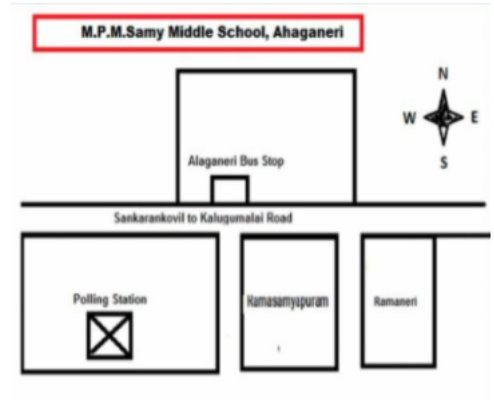

Google Map View

Polling Station Building Front View

Polling Station Front View

Cad View

Key MAP View

1 பெயர் : கருப்பையா - தந்தையின் பெயர்: சிவனு - வீட்டு எண் : 1 வயது : 96 பாலினம் : ஆண்	WUJ1802313 Photo is available	2 பெயர் : பாலாஜி - தந்தையின் பெயர்: ஜெயராஜ் - வீட்டு எண் : 1 வயது : 38 பாலினம் : ஆண்	WUJ0267302 Photo is available	3 பெயர் : ராஜகுமாரன் - தந்தையின் பெயர்: கருப்பையா - வீட்டு எண் : 2 வயது : 71 பாலினம் : ஆண்	WUJ1802321 Photo is available
4 பெயர் : செல்வராணி - கணவர் பெயர்: ராஜகுமாரன் - வீட்டு எண் : 2 வயது : 69 பாலினம் : பெண்	WUJ1802339 Photo is available	5 பெயர் : பாரதிராஜ் - தந்தையின் பெயர்: ராஜகுமாரன் - வீட்டு எண் : 2 வயது : 45 பாலினம் : ஆண்	CGQ2314755 Photo is available	6 பெயர் : ஜெயலட்சுமி தந்தையின் பெயர்: கண்ணன் வீட்டு எண் : 2/143 வயது : 25 பாலினம் : பெண்	WUJ2020378 Photo is available
7 பெயர் : விஜயராணி தந்தையின் பெயர்: புதியவன் வீட்டு எண் : 2/224 வயது : 36 பாலினம் : பெண்	WUJ2111599 Photo is available	8 பெயர் : மீனா கணவர் பெயர்: ரமேஷ் வீட்டு எண் : 2/298 வயது : 28 பாலினம் : பெண்	WUJ2105252 Photo is available	# 9 பெயர் : காந்திஜி ரா தந்தையின் பெயர்: ராஜகுமாரன் - வீட்டு எண் : 2a வயது : 36 பாலினம் : ஆண்	WUJ0356873 Photo is available
10 பெயர் : வினித்தா சு தாயின் பெயர்: பேரிசைலா வீட்டு எண் : 2பி ஏ/1 வயது : 21 பாலினம் : பெண்	WUJ2353852 Photo is available	11 பெயர் : வசந்தா - கணவர் பெயர்: ராமர் - வீட்டு எண் : 3 வயது : 76 பாலினம் : பெண்	WUJ1802354 Photo is available	12 பெயர் : பாஸ்கரன் - தந்தையின் பெயர்: ராமர் - வீட்டு எண் : 3 வயது : 52 பாலினம் : ஆண்	CGQ2314714 Photo is available
13 பெயர் : கவிதா - தந்தையின் பெயர்: ராமர் - வீட்டு எண் : 3 வயது : 47 பாலினம் : பெண்	CGQ1628601 Photo is available	14 பெயர் : வேல்முருகன் - தந்தையின் பெயர்: பழனி - வீட்டு எண் : 3-24 வயது : 36 பாலினம் : ஆண்	WUJ0719286 Photo is available	15 பெயர் : பாலம்மாள் - கணவர் பெயர்: சவரிமலை - வீட்டு எண் : 4 வயது : 78 பாலினம் : பெண்	WUJ0356774 Photo is available
16 பெயர் : ஈஸ்வரி - கணவர் பெயர்: சவரிமுத்து - வீட்டு எண் : 4 வயது : 56 பாலினம் : பெண்	WUJ0356857 Photo is available	17 பெயர் : சாந்தி - கணவர் பெயர்: பால்துரை - வீட்டு எண் : 4 வயது : 50 பாலினம் : பெண்	WUJ0356790 Photo is available	18 பெயர் : விஜயராஜ் - தந்தையின் பெயர்: ராமசாமி - வீட்டு எண் : 4 வயது : 46 பாலினம் : ஆண்	WUJ0356881 Photo is available
19 பெயர் : சுமதி - கணவர் பெயர்: விஜயராஜ் - வீட்டு எண் : 4 வயது : 46 பாலினம் : பெண்	WUJ0356642 Photo is available	20 பெயர் : சரோஜா - கணவர் பெயர்: கலைச்செல்வன் - வீட்டு எண் : 4 வயது : 40 பாலினம் : பெண்	WUJ0356659 Photo is available	21 பெயர் : மணிகண்டன் - தந்தையின் பெயர்: சவரிமுத்து - வீட்டு எண் : 4 வயது : 38 பாலினம் : ஆண்	WUJ0356691 Photo is available
22 பெயர் : பூமாரி - கணவர் பெயர்: வெள்ளத்துரை - வீட்டு எண் : 4 வயது : 37 பாலினம் : பெண்	WUJ0356634 Photo is available	23 பெயர் : முத்துமாரி - கணவர் பெயர்: நெகேமியவசந்தராஜ் - வீட்டு எண் : 4 வயது : 36 பாலினம் : பெண்	WUJ0356816 Photo is available	24 பெயர் : ரத்தினமணி - தந்தையின் பெயர்: மாயகிருஷ்ணன் - வீட்டு எண் : 4 வயது : 35 பாலினம் : பெண்	WUJ0403642 Photo is available
25 பெயர் : ரஞ்சனி - கணவர் பெயர்: சுதாகர் - வீட்டு எண் : 4 வயது : 34 பாலினம் : பெண்	WUJ0356717 Photo is available	26 பெயர் : கருப்பசாமி - தாயின் பெயர்: முத்துலட்சுமி - வீட்டு எண் : 4 வயது : 34 பாலினம் : ஆண்	WUJ0356832 Photo is available	27 பெயர் : அழகுசந்தரபாண்டியன் - தந்தையின் பெயர்: முத்துகிருஷ்ணன் - வீட்டு எண் : 4 வயது : 31 பாலினம் : ஆண்	WUJ0934042 Photo is available
28 பெயர் : ராஜலட்சுமி - தந்தையின் பெயர்: வெங்கடாசலபதி - வீட்டு எண் : 4 வயது : 30 பாலினம் : பெண்	WUJ0934067 Photo is available	29 பெயர் : ரமேஷ்குமார் - தந்தையின் பெயர்: முத்துபாண்டி - வீட்டு எண் : 4 வயது : 30 பாலினம் : ஆண்	WUJ0934026 Photo is available	30 பெயர் : அபிஸ்ராஜ் - தந்தையின் பெயர்: அருணாசலம் - வீட்டு எண் : 4 வயது : 30 பாலினம் : ஆண்	WUJ0934018 Photo is available