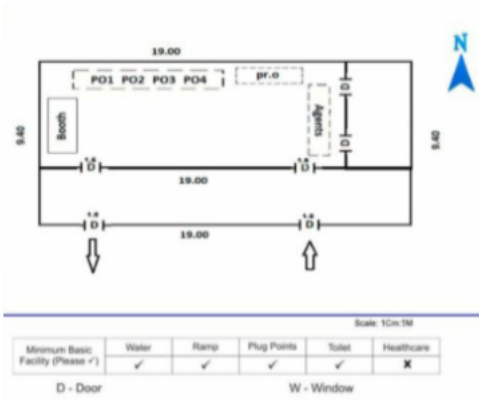

Google Map View

Polling Station Building Front View

Polling Station Front View

Cad View

Key MAP View

1 பெயர் : கருப்பையா - தந்தையின் பெயர்: சிவனு - வீட்டு எண் : 1 வயது : 96 பாலினம் : ஆண்	WUJ1802313 Photo is available	2 பெயர் : பாலாஜி - தந்தையின் பெயர்: ஜெயராஜ் - வீட்டு எண் : 1 வயது : 38 பாலினம் : ஆண்	WUJ0267302 Photo is available	3 பெயர் : ராஜகுமாரன் - தந்தையின் பெயர்: கருப்பையா - வீட்டு எண் : 2 வயது : 71 பாலினம் : ஆண்	WUJ1802321 Photo is available
4 பெயர் : செல்வராணி - கணவர் பெயர்: ராஜகுமாரன் - வீட்டு எண் : 2 வயது : 69 பாலினம் : பெண்	WUJ1802339 Photo is available	5 பெயர் : பாரதிராஜ் - தந்தையின் பெயர்: ராஜகுமாரன் - வீட்டு எண் : 2 வயது : 45 பாலினம் : ஆண்	CGQ2314755 Photo is available	6 பெயர் : ஜெயலட்சுமி தந்தையின் பெயர்: கண்ணன் வீட்டு எண் : 2/143 வயது : 25 பாலினம் : பெண்	WUJ2020378 Photo is available
7 பெயர் : விஜயராணி தந்தையின் பெயர்: புதியவன் வீட்டு எண் : 2/224 வயது : 36 பாலினம் : பெண்	WUJ2111599 Photo is available	8 பெயர் : மீனா கணவர் பெயர்: ரமேஷ் வீட்டு எண் : 2/298 வயது : 28 பாலினம் : பெண்	WUJ2105252 Photo is available	# 9 பெயர் : காந்திஜி ரா தந்தையின் பெயர்: ராஜகுமாரன் - வீட்டு எண் : 2a வயது : 36 பாலினம் : ஆண்	WUJ0356873 Photo is available
10 பெயர் : வினித்தா சு தாயின் பெயர்: பேரிசைலா வீட்டு எண் : 2பி ஏ/1 வயது : 21 பாலினம் : பெண்	WUJ2353852 Photo is available	11 பெயர் : வசந்தா - கணவர் பெயர்: ராமர் - வீட்டு எண் : 3 வயது : 76 பாலினம் : பெண்	WUJ1802354 Photo is available	12 பெயர் : பாஸ்கரன் - தந்தையின் பெயர்: ராமர் - வீட்டு எண் : 3 வயது : 52 பாலினம் : ஆண்	CGQ2314714 Photo is available
13 பெயர் : கவிதா - தந்தையின் பெயர்: ராமர் - வீட்டு எண் : 3 வயது : 47 பாலினம் : பெண்	CGQ1628601 Photo is available	14 பெயர் : வேல்முருகன் - தந்தையின் பெயர்: பழனி - வீட்டு எண் : 3-24 வயது : 36 பாலினம் : ஆண்	WUJ0719286 Photo is available	15 பெயர் : பாலம்மாள் - கணவர் பெயர்: சவரிமலை - வீட்டு எண் : 4 வயது : 78 பாலினம் : பெண்	WUJ0356774 Photo is available
16 பெயர் : ஈஸ்வரி - கணவர் பெயர்: சவரிமுத்து - வீட்டு எண் : 4 வயது : 56 பாலினம் : பெண்	WUJ0356857 Photo is available	17 பெயர் : சாந்தி - கணவர் பெயர்: பால்துரை - வீட்டு எண் : 4 வயது : 50 பாலினம் : பெண்	WUJ0356790 Photo is available	18 பெயர் : விஜயராஜ் - தந்தையின் பெயர்: ராமசாமி - வீட்டு எண் : 4 வயது : 46 பாலினம் : ஆண்	WUJ0356881 Photo is available
19 பெயர் : சுமதி - கணவர் பெயர்: விஜயராஜ் - வீட்டு எண் : 4 வயது : 46 பாலினம் : பெண்	WUJ0356642 Photo is available	20 பெயர் : சரோஜா - கணவர் பெயர்: கலைச்செல்வன் - வீட்டு எண் : 4 வயது : 40 பாலினம் : பெண்	WUJ0356659 Photo is available	21 பெயர் : மணிகண்டன் - தந்தையின் பெயர்: சவரிமுத்து - வீட்டு எண் : 4 வயது : 38 பாலினம் : ஆண்	WUJ0356691 Photo is available
22 பெயர் : பூமாரி - கணவர் பெயர்: வெள்ளத்துரை - வீட்டு எண் : 4 வயது : 37 பாலினம் : பெண்	WUJ0356634 Photo is available	23 பெயர் : முத்துமாரி - கணவர் பெயர்: நெகேமியவசந்தராஜ் - வீட்டு எண் : 4 வயது : 36 பாலினம் : பெண்	WUJ0356816 Photo is available	24 பெயர் : ரத்தினமணி - தந்தையின் பெயர்: மாயகிருஷ்ணன் - வீட்டு எண் : 4 வயது : 35 பாலினம் : பெண்	WUJ0403642 Photo is available
25 பெயர் : ரஞ்சனி - கணவர் பெயர்: சுதாகர் - வீட்டு எண் : 4 வயது : 34 பாலினம் : பெண்	WUJ0356717 Photo is available	26 பெயர் : கருப்பசாமி - தாயின் பெயர்: முத்துலட்சுமி - வீட்டு எண் : 4 வயது : 34 பாலினம் : ஆண்	WUJ0356832 Photo is available	27 பெயர் : அழகுசந்தரபாண்டியன் - தந்தையின் பெயர்: முத்துகிருஷ்ணன் - வீட்டு எண் : 4 வயது : 31 பாலினம் : ஆண்	WUJ0934042 Photo is available
28 பெயர் : ராஜலட்சுமி - தந்தையின் பெயர்: வெங்கடாசலபதி - வீட்டு எண் : 4 வயது : 30 பாலினம் : பெண்	WUJ0934067 Photo is available	29 பெயர் : ரமேஷ்குமார் - தந்தையின் பெயர்: முத்துபாண்டி - வீட்டு எண் : 4 வயது : 30 பாலினம் : ஆண்	WUJ0934026 Photo is available	30 பெயர் : அபிஸ்ராஜ் - தந்தையின் பெயர்: அருணாசலம் - வீட்டு எண் : 4 வயது : 30 பாலினம் : ஆண்	WUJ0934018 Photo is available