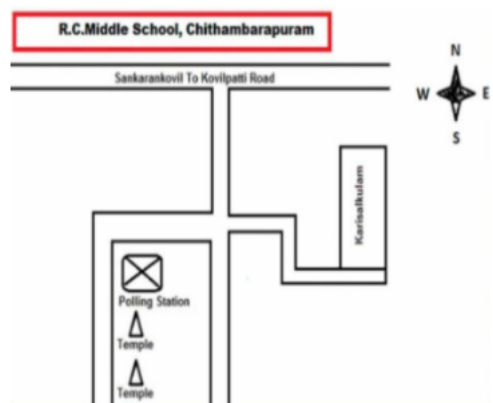

Key MAP View