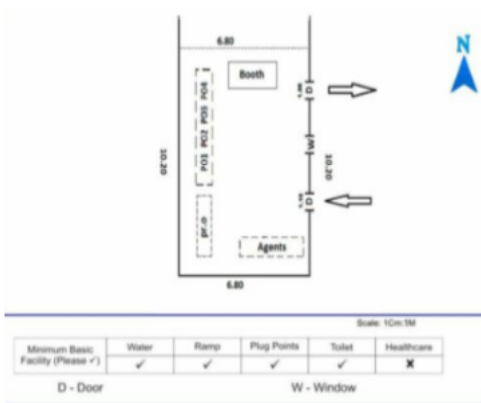

Google Map View

Polling Station Building Front View

Polling Station Front View

Cad View

Key MAP View

1 பெயர் : மகாராஜு பாரதி - தந்தையின் பெயர்: கிருஷ்ணசாமி - வீட்டு எண் : 1 வயது : 36 பாலினம் : ஆண் Photo is available	WUJ0357012	2 பெயர் : சுந்தரம்மாள் கணவர் பெயர்: அய்யனார் வீட்டு எண் : 1/1/19 வயது : 30 பாலினம் : பெண் Photo is available	WUJ2243939	3 பெயர் : மாரியம்மாள் - கணவர் பெயர்: மாரியப்பன் - வீட்டு எண் : 1-11 வயது : 48 பாலினம் : பெண் Photo is available	WUJ1119791
4 பெயர் : பூபதி - தந்தையின் பெயர்: கலையரசன் - வீட்டு எண் : 1-18 வயது : 51 பாலினம் : பெண் Photo is available	CGQ1196740	5 பெயர் : பாலமுருகன் - தந்தையின் பெயர்: கலையரசன் - வீட்டு எண் : 1-18 வயது : 28 பாலினம் : ஆண் Photo is available	WUJ1038942	6 பெயர் : தெய்வத்தாய் - கணவர் பெயர்: சீனிப்பாண்டி - வீட்டு எண் : 1-19 வயது : 41 பாலினம் : பெண் Photo is available	WUJ0596668
7 பெயர் : கடற்கரை - தந்தையின் பெயர்: கருப்பன் - வீட்டு எண் : 1-26 வயது : 60 பாலினம் : ஆண் Photo is available	WUJ1119767	8 பெயர் : மகாராஜா தந்தையின் பெயர்: காளிராஜ் வீட்டு எண் : 1/47 வயது : 23 பாலினம் : ஆண் Photo is available	WUJ2200905	9 பெயர் : பழநியம்மாள் - கணவர் பெயர்: வைரவன் - வீட்டு எண் : 1-50 வயது : 51 பாலினம் : பெண் Photo is available	WUJ0596692
10 பெயர் : கிருஷ்ணவேணி கணவர் பெயர்: ராமச்சந்திரன் வீட்டு எண் : 1-62 வயது : 30 பாலினம் : பெண் Photo is available	WUJ1165042	11 பெயர் : இந்துமதி தந்தையின் பெயர்: சின்னஅய்யனாராஜ் வீட்டு எண் : 1-68 வயது : 25 பாலினம் : பெண் Photo is available	WUJ1230598	12 பெயர் : மஞ்சுப்பிரியா தந்தையின் பெயர்: சீனிவாசன் வீட்டு எண் : 1/72 வயது : 22 பாலினம் : பெண் Photo is available	WUJ2241339
13 பெயர் : மணிமேகலை - கணவர் பெயர்: வேல்ச்சாமி - வீட்டு எண் : 1-80 வயது : 37 பாலினம் : பெண் Photo is available	WUJ1119775	14 பெயர் : இராமராஜ் - தந்தையின் பெயர்: மூக்கையா - வீட்டு எண் : 1-84 வயது : 48 பாலினம் : ஆண் Photo is available	WUJ0977470	15 பெயர் : வள்ளியம்மாள் - கணவர் பெயர்: காளிராஜ் - வீட்டு எண் : 1-85 வயது : 38 பாலினம் : பெண் Photo is available	WUJ1119783
16 பெயர் : மாடசாமி - தந்தையின் பெயர்: ராமசாமி - வீட்டு எண் : 1-89 வயது : 46 பாலினம் : ஆண் Photo is available	WUJ0977405	17 பெயர் : மகாலட்சுமி - கணவர் பெயர்: மாடசாமி - வீட்டு எண் : 1-89 வயது : 34 பாலினம் : பெண் Photo is available	WUJ0977371	18 பெயர் : மணியிரபா தந்தையின் பெயர்: நேருஜி வீட்டு எண் : 1/97 வயது : 21 பாலினம் : பெண் Photo is available	WUJ2302784
19 பெயர் : மாரியம்மாள் தந்தையின் பெயர்: மாரிமுத்து வீட்டு எண் : 1/118 வயது : 57 பாலினம் : பெண் Photo is available	WUJ2241149	20 பெயர் : ஆனந்தராஜ் - தந்தையின் பெயர்: தங்கவேலு - வீட்டு எண் : 1-138 வயது : 33 பாலினம் : ஆண் Photo is available	WUJ0596361	21 பெயர் : ஆர்த்திதங்கம் தந்தையின் பெயர்: அழகுராஜன் வீட்டு எண் : 1-149 வயது : 27 பாலினம் : பெண் Photo is available	WUJ1165034
22 பெயர் : மதன் ஆனந்தன் தந்தையின் பெயர்: அழகுராஜன் வீட்டு எண் : 1/149 வயது : 22 பாலினம் : ஆண் Photo is available	WUJ2292324	23 பெயர் : மாரிசாமி - தந்தையின் பெயர்: கருப்பசாமி - வீட்டு எண் : 1-153 வயது : 38 பாலினம் : ஆண் Photo is available	WUJ1039049	24 பெயர் : முனியம்மாள் - தந்தையின் பெயர்: காளிமுத்து - வீட்டு எண் : 1-170 வயது : 40 பாலினம் : பெண் Photo is available	WUJ0720300
25 பெயர் : ராஜாத்தி கணவர் பெயர்: கருப்பசாமி வீட்டு எண் : 1/190 வயது : 27 பாலினம் : பெண் Photo is available	WUJ2386373	26 பெயர் : காயத்ரி தந்தையின் பெயர்: நேருஜி வீட்டு எண் : 1/197 வயது : 23 பாலினம் : பெண் Photo is available	WUJ2302776	27 பெயர் : ஜெயந்தி - கணவர் பெயர்: குருசந்திரன் வீட்டு எண் : 1-205 வயது : 35 பாலினம் : பெண் Photo is available	WUJ0596270
28 பெயர் : நித்யாநீ தந்தையின் பெயர்: ரவீந்திரன் வீட்டு எண் : 1/216 வயது : 22 பாலினம் : பெண் Photo is available	WUJ2256857	29 பெயர் : பொன்னமாரி - தந்தையின் பெயர்: சங்கரன் - வீட்டு எண் : 1/219 வயது : 42 பாலினம் : ஆண் Photo is available	CGQ1889120	30 பெயர் : கருப்பசாமி - தந்தையின் பெயர்: சுந்தரம் - வீட்டு எண் : 1-224 வயது : 45 பாலினம் : ஆண் Photo is available	WUJ0877829