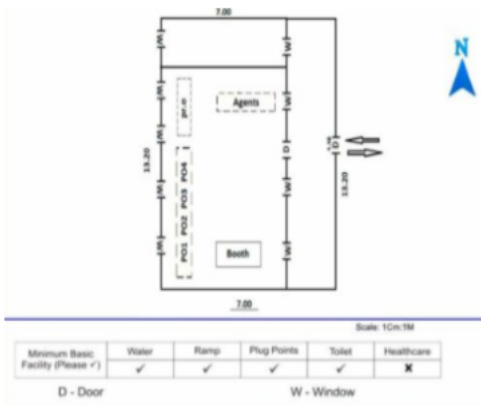

Google Map View

Polling Station Building Front View

Polling Station Front View

Cad View

Key MAP View

1 பெயர் : விஜயா - கணவர் பெயர் : மாரியப்பன் - வீட்டு எண் : 1 வயது : 49 பாலினம் : பெண் Photo is available WUJ0934398	2 பெயர் : ஐானகி - தந்தையின் பெயர் : இன்னாசி - வீட்டு எண் : 1 வயது : 48 பாலினம் : பெண் Photo is available WUJ0831958	3 பெயர் : சந்திரலேகா - தந்தையின் பெயர் : சரவணன் - வீட்டு எண் : 1 வயது : 40 பாலினம் : பெண் Photo is available WUJ0831941
4 பெயர் : சந்திரகலா - தந்தையின் பெயர் : சசிக்கண்ணன் - வீட்டு எண் : 1 வயது : 35 பாலினம் : பெண் Photo is available WUJ0831933	5 பெயர் : பிரியங்கா - கணவர் பெயர் : கார்த்திக் - வீட்டு எண் : 1 வயது : 28 பாலினம் : பெண் Photo is available WUJ1119866	6 பெயர் : கார்த்திக் - தந்தையின் பெயர் : ஐயனு - வீட்டு எண் : 1 வயது : 28 பாலினம் : ஆண் Photo is available WUJ1119924
7 பெயர் : மகேந்திரன் - தந்தையின் பெயர் : சுப்பையா - வீட்டு எண் : 1-42 வயது : 43 பாலினம் : ஆண் Photo is available WUJ1039114	8 பெயர் : ஐயனு - தந்தையின் பெயர் : சுப்பையா - வீட்டு எண் : 2 வயது : 71 பாலினம் : ஆண் Photo is available WUJ1823632	9 பெயர் : தங்கக்குமார் தந்தையின் பெயர் : சமுத்திரகனி வீட்டு எண் : 2/87 வயது : 27 பாலினம் : ஆண் Photo is available WUJ1259845
10 பெயர் : முக்கம்மாள் - கணவர் பெயர் : முத்தையா - வீட்டு எண் : 3 வயது : 67 பாலினம் : பெண் Photo is available WUJ1823640	11 பெயர் : மாரியம்மாள் - தந்தையின் பெயர் : பெருமாள் - வீட்டு எண் : 3 வயது : 51 பாலினம் : பெண் Photo is available WUJ1823657	S 12 பெயர் : கோவிந்தசாமி - தந்தையின் பெயர் : கோவிந்தசாமி - வீட்டு எண் : 3 வயது : 49 பாலினம் : ஆண் Photo is available WUJ0934430
13 பெயர் : கலையரசி - கணவர் பெயர் : கதிரவன் - வீட்டு எண் : 3 வயது : 41 பாலினம் : பெண் Photo is available WUJ0934414	14 பெயர் : சுப்பராஜ் - கணவர் பெயர் : கருப்பசாமி - வீட்டு எண் : 3 வயது : 39 பாலினம் : பெண் Photo is available CGQ2478865	15 பெயர் : பூவிழிராஜா - தந்தையின் பெயர் : இளையராஜா - வீட்டு எண் : 3 வயது : 35 பாலினம் : ஆண் Photo is available WUJ0163758
16 பெயர் : சாரதா - கணவர் பெயர் : பாலமுருகன் - வீட்டு எண் : 3 வயது : 35 பாலினம் : பெண் Photo is available WUJ0934364	17 பெயர் : செல்லமீனா - தந்தையின் பெயர் : கோவிந்தசாமி - வீட்டு எண் : 3 வயது : 34 பாலினம் : பெண் Photo is available WUJ0934349	18 பெயர் : முத்துக்குமார் - தந்தையின் பெயர் : நம்பிக்கண்ணன் - வீட்டு எண் : 3 வயது : 32 பாலினம் : ஆண் Photo is available WUJ0934380
S 19 பெயர் : சத்தியமூர்த்தி தந்தையின் பெயர் : கோவிந்தசாமி - வீட்டு எண் : 3 வயது : 31 பாலினம் : ஆண் Photo is available WUJ0934422	20 பெயர் : நித்யா - தந்தையின் பெயர் : ராமராஜ் - வீட்டு எண் : 3 வயது : 29 பாலினம் : பெண் Photo is available WUJ0934356	21 பெயர் : சஞ்சீவகுமார் தந்தையின் பெயர் : இயனு வீட்டு எண் : 3/2 வயது : 31 பாலினம் : ஆண் Photo is available WUJ2373215
22 பெயர் : கௌசல்யா தந்தையின் பெயர் : பாண்டி வீட்டு எண் : 3/2 வயது : 23 பாலினம் : பெண் Photo is available WUJ2105989	23 பெயர் : கௌரி பா தாயின் பெயர் : சாந்தா வீட்டு எண் : 3/2 வயது : 21 பாலினம் : பெண் Photo is available WUJ2277721	24 பெயர் : ஆனந்த் பா தாயின் பெயர் : சாந்தா வீட்டு எண் : 3/2 வயது : 20 பாலினம் : ஆண் Photo is available WUJ2277754
25 பெயர் : மணிகண்டன் - தந்தையின் பெயர் : வேலுச்சாமி - வீட்டு எண் : 3-5 வயது : 31 பாலினம் : ஆண் Photo is available WUJ0720458	26 பெயர் : மனோஜ்குமார் தந்தையின் பெயர் : முத்துபாண்டி வீட்டு எண் : 3/9 வயது : 26 பாலினம் : ஆண் Photo is available WUJ2110179	27 பெயர் : முத்துண்ணகி தந்தையின் பெயர் : முத்துப்பாண்டி வீட்டு எண் : 3/9 வயது : 24 பாலினம் : பெண் Photo is available WUJ2110260
28 பெயர் : கணேசன் - தந்தையின் பெயர் : செல்லச்சாமி - வீட்டு எண் : 3-10 வயது : 35 பாலினம் : ஆண் Photo is available WUJ0267849	29 பெயர் : பேபி - தந்தையின் பெயர் : பெருமாள்சாமி - வீட்டு எண் : 3-10 வயது : 34 பாலினம் : பெண் Photo is available WUJ0267898	30 பெயர் : அய்யம்மாள் - கணவர் பெயர் : செல்லச்சாமி - வீட்டு எண் : 3-11 வயது : 59 பாலினம் : பெண் Photo is available CGQ2816510