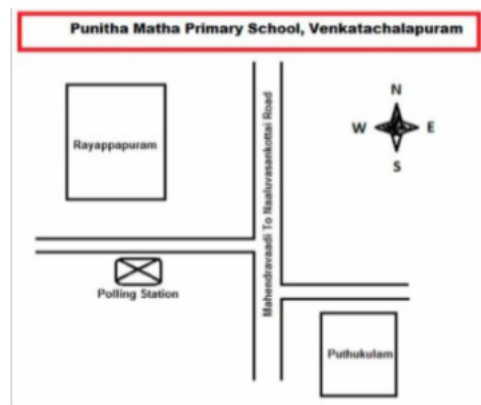

Google Map View

Polling Station Building Front View

Polling Station Front View

Cad View

Key MAP View

1 பெயர் : விஜயா - கணவர் பெயர் : மாரியப்பன் - வீட்டு எண் : 1 வயது : 49 பாலினம் : பெண் Photo is available WUJ0934398	2 பெயர் : ஐானகி - தந்தையின் பெயர் : இன்னாசி - வீட்டு எண் : 1 வயது : 48 பாலினம் : பெண் Photo is available WUJ0831958	3 பெயர் : சந்திரலேகா - தந்தையின் பெயர் : சரவணன் - வீட்டு எண் : 1 வயது : 40 பாலினம் : பெண் Photo is available WUJ0831941
4 பெயர் : சந்திரகலா - தந்தையின் பெயர் : சசிக்கண்ணன் - வீட்டு எண் : 1 வயது : 35 பாலினம் : பெண் Photo is available WUJ0831933	5 பெயர் : பிரியங்கா - கணவர் பெயர் : கார்த்திக் - வீட்டு எண் : 1 வயது : 28 பாலினம் : பெண் Photo is available WUJ1119866	6 பெயர் : கார்த்திக் - தந்தையின் பெயர் : ஐயனு - வீட்டு எண் : 1 வயது : 28 பாலினம் : ஆண் Photo is available WUJ1119924
7 பெயர் : மகேந்திரன் - தந்தையின் பெயர் : சுப்பையா - வீட்டு எண் : 1-42 வயது : 43 பாலினம் : ஆண் Photo is available WUJ1039114	8 பெயர் : ஐயனு - தந்தையின் பெயர் : சுப்பையா - வீட்டு எண் : 2 வயது : 71 பாலினம் : ஆண் Photo is available WUJ1823632	9 பெயர் : தங்கக்குமார் தந்தையின் பெயர் : சமுத்திரகனி வீட்டு எண் : 2/87 வயது : 27 பாலினம் : ஆண் Photo is available WUJ1259845
10 பெயர் : முக்கம்மாள் - கணவர் பெயர் : முத்தையா - வீட்டு எண் : 3 வயது : 67 பாலினம் : பெண் Photo is available WUJ1823640	11 பெயர் : மாரியம்மாள் - தந்தையின் பெயர் : பெருமாள் - வீட்டு எண் : 3 வயது : 51 பாலினம் : பெண் Photo is available WUJ1823657	S 12 பெயர் : கோவிந்தசாமி - தந்தையின் பெயர் : கோவிந்தசாமி - வீட்டு எண் : 3 வயது : 49 பாலினம் : ஆண் Photo is available WUJ0934430
13 பெயர் : கலையரசி - கணவர் பெயர் : கதிரவன் - வீட்டு எண் : 3 வயது : 41 பாலினம் : பெண் Photo is available WUJ0934414	14 பெயர் : சுப்பராஜ் - கணவர் பெயர் : கருப்பசாமி - வீட்டு எண் : 3 வயது : 39 பாலினம் : பெண் Photo is available CGQ2478865	15 பெயர் : பூவிழிராஜா - தந்தையின் பெயர் : இளையராஜா - வீட்டு எண் : 3 வயது : 35 பாலினம் : ஆண் Photo is available WUJ0163758
16 பெயர் : சாரதா - கணவர் பெயர் : பாலமுருகன் - வீட்டு எண் : 3 வயது : 35 பாலினம் : பெண் Photo is available WUJ0934364	17 பெயர் : செல்லமீனா - தந்தையின் பெயர் : கோவிந்தசாமி - வீட்டு எண் : 3 வயது : 34 பாலினம் : பெண் Photo is available WUJ0934349	18 பெயர் : முத்துக்குமார் - தந்தையின் பெயர் : நம்பிக்கண்ணன் - வீட்டு எண் : 3 வயது : 32 பாலினம் : ஆண் Photo is available WUJ0934380
S 19 பெயர் : சத்தியமூர்த்தி தந்தையின் பெயர் : கோவிந்தசாமி - வீட்டு எண் : 3 வயது : 31 பாலினம் : ஆண் Photo is available WUJ0934422	20 பெயர் : நித்யா - தந்தையின் பெயர் : ராமராஜ் - வீட்டு எண் : 3 வயது : 29 பாலினம் : பெண் Photo is available WUJ0934356	21 பெயர் : சஞ்சீவகுமார் தந்தையின் பெயர் : இயனு வீட்டு எண் : 3/2 வயது : 31 பாலினம் : ஆண் Photo is available WUJ2373215
22 பெயர் : கௌசல்யா தந்தையின் பெயர் : பாண்டி வீட்டு எண் : 3/2 வயது : 23 பாலினம் : பெண் Photo is available WUJ2105989	23 பெயர் : கௌரி பா தாயின் பெயர் : சாந்தா வீட்டு எண் : 3/2 வயது : 21 பாலினம் : பெண் Photo is available WUJ2277721	24 பெயர் : ஆனந்த் பா தாயின் பெயர் : சாந்தா வீட்டு எண் : 3/2 வயது : 20 பாலினம் : ஆண் Photo is available WUJ2277754
25 பெயர் : மணிகண்டன் - தந்தையின் பெயர் : வேலுச்சாமி - வீட்டு எண் : 3-5 வயது : 31 பாலினம் : ஆண் Photo is available WUJ0720458	26 பெயர் : மனோஜ்குமார் தந்தையின் பெயர் : முத்துபாண்டி வீட்டு எண் : 3/9 வயது : 26 பாலினம் : ஆண் Photo is available WUJ2110179	27 பெயர் : முத்துண்ணகி தந்தையின் பெயர் : முத்துப்பாண்டி வீட்டு எண் : 3/9 வயது : 24 பாலினம் : பெண் Photo is available WUJ2110260
28 பெயர் : கணேசன் - தந்தையின் பெயர் : செல்லச்சாமி - வீட்டு எண் : 3-10 வயது : 35 பாலினம் : ஆண் Photo is available WUJ0267849	29 பெயர் : பேபி - தந்தையின் பெயர் : பெருமாள்சாமி - வீட்டு எண் : 3-10 வயது : 34 பாலினம் : பெண் Photo is available WUJ0267898	30 பெயர் : அய்யம்மாள் - கணவர் பெயர் : செல்லச்சாமி - வீட்டு எண் : 3-11 வயது : 59 பாலினம் : பெண் Photo is available CGQ2816510