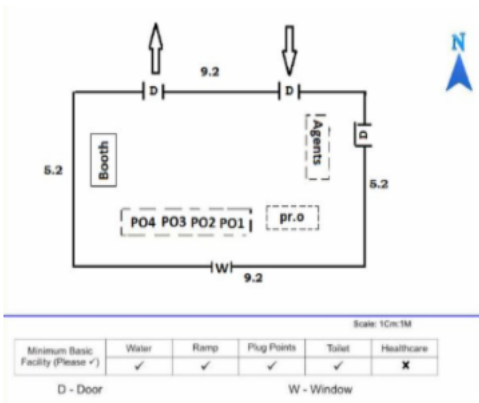

Google Map View

Polling Station Building Front View

Polling Station Front View

Cad View

Key MAP View

1 பெயர் : பார்வதி - கணவர் பெயர் : சுப்பிரமணியன் - வீட்டு எண் : 1 வயது : 60 பாலினம் : பெண் Photo is available	WUJ0293860	2 பெயர் : முருகன் - தந்தையின் பெயர் : கோட்டூர்சாமி - வீட்டு எண் : 1-106 வயது : 40 பாலினம் : ஆண் Photo is available	WUJ0459248	3 பெயர் : ராஜம்மாள் - கணவர் பெயர் : சங்கர்ராஜ் - வீட்டு எண் : 1-404B வயது : 39 பாலினம் : பெண் Photo is available	WUJ0847608
4 பெயர் : மரகதம் கணவர் பெயர் : முனியசாமி வீட்டு எண் : 1/1469-ஏஃப வயது : 69 பாலினம் : பெண் Photo is available	WUJ1262476	5 பெயர் : மேரி கணவர் பெயர் : செல்வம் வீட்டு எண் : 1/1469-ஏஃப வயது : 50 பாலினம் : பெண் Photo is available	WUJ1262468	6 பெயர் : வெள்ளைச்சாமி - தந்தையின் பெயர் : சீத்தராமன் - வீட்டு எண் : 2 வயது : 60 பாலினம் : ஆண் Photo is available	WUJ0624551
7 பெயர் : பாலசுந்தரி - கணவர் பெயர் : வெள்ளைச்சாமி - வீட்டு எண் : 2 வயது : 41 பாலினம் : பெண் Photo is available	WUJ0624536	8 பெயர் : முத்துக்குமார் - தந்தையின் பெயர் : வெள்ளைச்சாமி - வீட்டு எண் : 2 வயது : 35 பாலினம் : ஆண் Photo is available	WUJ0624544	9 பெயர் : மாலா கணவர் பெயர் : ஆறுமுகம் வீட்டு எண் : 2-7பி -49 வயது : 34 பாலினம் : பெண் Photo is available	WUJ1224393
10 பெயர் : இராமகிருஷ்ணன் தந்தையின் பெயர் : வேல்சாமி வீட்டு எண் : 2/264 வயது : 40 பாலினம் : ஆண் Photo is available	WUJ2257848	11 பெயர் : புஷ்பலதா தந்தையின் பெயர் : சமுத்திரம் - வீட்டு எண் : 2-525A1 வயது : 36 பாலினம் : பெண் Photo is available	WUJ1126937	12 பெயர் : சேக்அப்குல்லா - தந்தையின் பெயர் : அப்குல் காதர் - வீட்டு எண் : 3-14 வயது : 69 பாலினம் : ஆண் Photo is available	WUJ0000455
13 பெயர் : திவான் பாத் - கணவர் பெயர் : சேக் அப்குல்லா - வீட்டு எண் : 3-14 வயது : 56 பாலினம் : பெண் Photo is available	WUJ0000323	14 பெயர் : பிச்சையா - தந்தையின் பெயர் : கணபதி - வீட்டு எண் : 3-1407 வயது : 48 பாலினம் : ஆண் Photo is available	WUJ0848044	15 பெயர் : ரேவதி - தந்தையின் பெயர் : பிச்சையா - வீட்டு எண் : 3-1407 வயது : 38 பாலினம் : பெண் Photo is available	WUJ0847723
16 பெயர் : கருப்பசாமி - தந்தையின் பெயர் : முத்துசாமி - வீட்டு எண் : 4 வயது : 52 பாலினம் : ஆண் Photo is available	WUJ0460386	17 பெயர் : முனியம்மாள் - கணவர் பெயர் : கருப்பசாமி - வீட்டு எண் : 4 வயது : 50 பாலினம் : பெண் Photo is available	WUJ0460394	18 பெயர் : சாந்தி - கணவர் பெயர் : திருக்கோட்டியப்பன் - வீட்டு எண் : 4-146A வயது : 41 பாலினம் : பெண் Photo is available	WUJ0459909
19 பெயர் : இருளப்பன் - தந்தையின் பெயர் : சீனிவாசகம் - வீட்டு எண் : 4-195I வயது : 62 பாலினம் : ஆண் Photo is available	WUJ0742296	20 பெயர் : ஆனந்தவள்ளி - கணவர் பெயர் : இருளப்பன் - வீட்டு எண் : 4-195I வயது : 55 பாலினம் : பெண் Photo is available	WUJ0742288	21 பெயர் : முத்துலெட்சுமி - கணவர் பெயர் : மாரியப்பன் - வீட்டு எண் : 4-229B1 வயது : 44 பாலினம் : பெண் Photo is available	WUJ0458638
22 பெயர் : மாரியப்பன் - தந்தையின் பெயர் : சுப்பிரமணியன் - வீட்டு எண் : 4-229B-1 வயது : 53 பாலினம் : ஆண் Photo is available	WUJ0458620	23 பெயர் : மாரியப்பன் - தந்தையின் பெயர் : முத்தையா - வீட்டு எண் : 4-256A வயது : 54 பாலினம் : ஆண் Photo is available	WUJ0459008	24 பெயர் : முத்துமாரி - கணவர் பெயர் : மாரியப்பன் - வீட்டு எண் : 4-256A வயது : 51 பாலினம் : பெண் Photo is available	WUJ0459016
25 பெயர் : கோமதி - கணவர் பெயர் : பேச்சியப்பன் - வீட்டு எண் : 4-260M வயது : 70 பாலினம் : பெண் Photo is available	WUJ0019810	26 பெயர் : வெங்கடராமன் - தந்தையின் பெயர் : பேச்சியப்பன் - வீட்டு எண் : 4-260M வயது : 43 பாலினம் : ஆண் Photo is available	WUJ0019794	27 பெயர் : லெட்சுமணன் தந்தையின் பெயர் : முப்பிடாதி வீட்டு எண் : 4/260என் வயது : 59 பாலினம் : ஆண் Photo is available	WUJ0458760
28 பெயர் : முத்துமாரி செ கணவர் பெயர் : செந்தில் முருகன் வீட்டு எண் : 4/260என் வயது : 30 பாலினம் : பெண் Photo is available	WUJ0992933	29 பெயர் : மாரியப்பன் - தந்தையின் பெயர் : சண்முகவேல் - வீட்டு எண் : 4-268F வயது : 57 பாலினம் : ஆண் Photo is available	WUJ0458539	30 பெயர் : பூரணம்மாள் - கணவர் பெயர் : மாரியப்பன் - வீட்டு எண் : 4/268எப் வயது : 51 பாலினம் : பெண் Photo is available	WUJ0458570