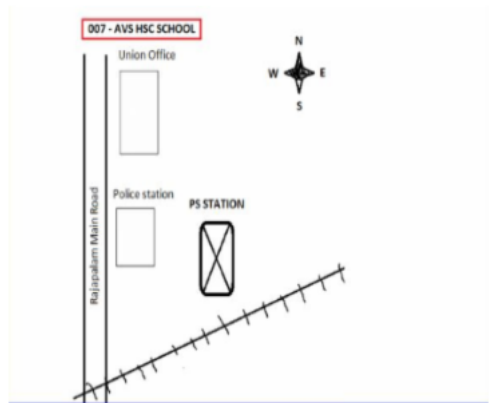

Google Map View

Polling Station Building Front View

Polling Station Front View

Cad View

Key MAP View

1 பெயர் : பார்வதி - கணவர் பெயர் : சுப்பிரமணியன் - வீட்டு எண் : 1 வயது : 60 பாலினம் : பெண் Photo is available	WUJ0293860	2 பெயர் : முருகன் - தந்தையின் பெயர் : கோட்டூர்சாமி - வீட்டு எண் : 1-106 வயது : 40 பாலினம் : ஆண் Photo is available	WUJ0459248	3 பெயர் : ராஜம்மாள் - கணவர் பெயர் : சங்கர்ராஜ் - வீட்டு எண் : 1-404B வயது : 39 பாலினம் : பெண் Photo is available	WUJ0847608
4 பெயர் : மரகதம் கணவர் பெயர் : முனியசாமி வீட்டு எண் : 1/1469-ஏஃப வயது : 69 பாலினம் : பெண் Photo is available	WUJ1262476	5 பெயர் : மேரி கணவர் பெயர் : செல்வம் வீட்டு எண் : 1/1469-ஏஃப வயது : 50 பாலினம் : பெண் Photo is available	WUJ1262468	6 பெயர் : வெள்ளைச்சாமி - தந்தையின் பெயர் : சீத்தராமன் - வீட்டு எண் : 2 வயது : 60 பாலினம் : ஆண் Photo is available	WUJ0624551
7 பெயர் : பாலசுந்தரி - கணவர் பெயர் : வெள்ளைச்சாமி - வீட்டு எண் : 2 வயது : 41 பாலினம் : பெண் Photo is available	WUJ0624536	8 பெயர் : முத்துக்குமார் - தந்தையின் பெயர் : வெள்ளைச்சாமி - வீட்டு எண் : 2 வயது : 35 பாலினம் : ஆண் Photo is available	WUJ0624544	9 பெயர் : மாலா கணவர் பெயர் : ஆறுமுகம் வீட்டு எண் : 2-7பி -49 வயது : 34 பாலினம் : பெண் Photo is available	WUJ1224393
10 பெயர் : இராமகிருஷ்ணன் தந்தையின் பெயர் : வேல்சாமி வீட்டு எண் : 2/264 வயது : 40 பாலினம் : ஆண் Photo is available	WUJ2257848	11 பெயர் : புஷ்பலதா தந்தையின் பெயர் : சமுத்திரம் - வீட்டு எண் : 2-525A1 வயது : 36 பாலினம் : பெண் Photo is available	WUJ1126937	12 பெயர் : சேக்அப்குல்லா - தந்தையின் பெயர் : அப்குல் காதர் - வீட்டு எண் : 3-14 வயது : 69 பாலினம் : ஆண் Photo is available	WUJ0000455
13 பெயர் : திவான் பாத் - கணவர் பெயர் : சேக் அப்குல்லா - வீட்டு எண் : 3-14 வயது : 56 பாலினம் : பெண் Photo is available	WUJ0000323	14 பெயர் : பிச்சையா - தந்தையின் பெயர் : கணபதி - வீட்டு எண் : 3-1407 வயது : 48 பாலினம் : ஆண் Photo is available	WUJ0848044	15 பெயர் : ரேவதி - தந்தையின் பெயர் : பிச்சையா - வீட்டு எண் : 3-1407 வயது : 38 பாலினம் : பெண் Photo is available	WUJ0847723
16 பெயர் : கருப்பசாமி - தந்தையின் பெயர் : முத்துசாமி - வீட்டு எண் : 4 வயது : 52 பாலினம் : ஆண் Photo is available	WUJ0460386	17 பெயர் : முனியம்மாள் - கணவர் பெயர் : கருப்பசாமி - வீட்டு எண் : 4 வயது : 50 பாலினம் : பெண் Photo is available	WUJ0460394	18 பெயர் : சாந்தி - கணவர் பெயர் : திருக்கோட்டியப்பன் - வீட்டு எண் : 4-146A வயது : 41 பாலினம் : பெண் Photo is available	WUJ0459909
19 பெயர் : இருளப்பன் - தந்தையின் பெயர் : சீனிவாசகம் - வீட்டு எண் : 4-195I வயது : 62 பாலினம் : ஆண் Photo is available	WUJ0742296	20 பெயர் : ஆனந்தவள்ளி - கணவர் பெயர் : இருளப்பன் - வீட்டு எண் : 4-195I வயது : 55 பாலினம் : பெண் Photo is available	WUJ0742288	21 பெயர் : முத்துலெட்சுமி - கணவர் பெயர் : மாரியப்பன் - வீட்டு எண் : 4-229B1 வயது : 44 பாலினம் : பெண் Photo is available	WUJ0458638
22 பெயர் : மாரியப்பன் - தந்தையின் பெயர் : சுப்பிரமணியன் - வீட்டு எண் : 4-229B-1 வயது : 53 பாலினம் : ஆண் Photo is available	WUJ0458620	23 பெயர் : மாரியப்பன் - தந்தையின் பெயர் : முத்தையா - வீட்டு எண் : 4-256A வயது : 54 பாலினம் : ஆண் Photo is available	WUJ0459008	24 பெயர் : முத்துமாரி - கணவர் பெயர் : மாரியப்பன் - வீட்டு எண் : 4-256A வயது : 51 பாலினம் : பெண் Photo is available	WUJ0459016
25 பெயர் : கோமதி - கணவர் பெயர் : பேச்சியப்பன் - வீட்டு எண் : 4-260M வயது : 70 பாலினம் : பெண் Photo is available	WUJ0019810	26 பெயர் : வெங்கடராமன் - தந்தையின் பெயர் : பேச்சியப்பன் - வீட்டு எண் : 4-260M வயது : 43 பாலினம் : ஆண் Photo is available	WUJ0019794	27 பெயர் : லெட்சுமணன் தந்தையின் பெயர் : முப்பிடாதி வீட்டு எண் : 4/260என் வயது : 59 பாலினம் : ஆண் Photo is available	WUJ0458760
28 பெயர் : முத்துமாரி செ கணவர் பெயர் : செந்தில் முருகன் வீட்டு எண் : 4/260என் வயது : 30 பாலினம் : பெண் Photo is available	WUJ0992933	29 பெயர் : மாரியப்பன் - தந்தையின் பெயர் : சண்முகவேல் - வீட்டு எண் : 4-268F வயது : 57 பாலினம் : ஆண் Photo is available	WUJ0458539	30 பெயர் : பூரணம்மாள் - கணவர் பெயர் : மாரியப்பன் - வீட்டு எண் : 4/268எப் வயது : 51 பாலினம் : பெண் Photo is available	WUJ0458570