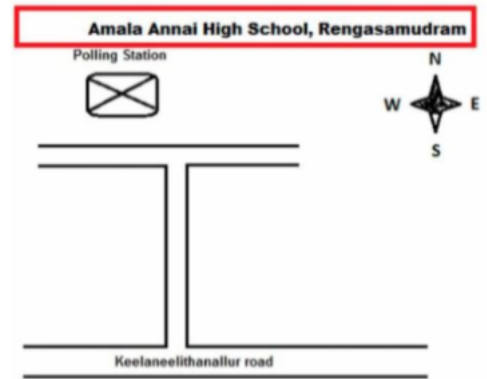

Google Map View

Polling Station Building Front View

Polling Station Front View

Cad View

Key MAP View

1 பெயர் : பாக்கியம் - கணவர் பெயர்: ஞானமிக் கேல் - வீட்டு எண் : 1 வயது : 86 பாலினம் : பெண்	WUJ1832377 Photo is available	2 பெயர் : இன்னாசிமுத்து - தந்தையின் பெயர்: சாமிநாதன் - வீட்டு எண் : 1 வயது : 80 பாலினம் : ஆண்	WUJ0597302 Photo is available	3 பெயர் : மோகனசுந்தரம் - தந்தையின் பெயர்: ஞானமிக் கேல் - வீட்டு எண் : 1 வயது : 66 பாலினம் : ஆண்	CGQ1312149 Photo is available
4 பெயர் : தமிழ் செல்வி தந்தையின் பெயர்: ஞானமிக் கேல் - வீட்டு எண் : 1 வயது : 53 பாலினம் : பெண்	CGQ1190941 Photo is available	5 பெயர் : பாலகங்காதரதிலகர் - தந்தையின் பெயர்: பெருமான் - வீட்டு எண் : 1 வயது : 45 பாலினம் : ஆண்	WUJ1832385 Photo is available	6 பெயர் : கமலா - தந்தையின் பெயர்: அலெக்சாண்டர் - வீட்டு எண் : 1 வயது : 39 பாலினம் : பெண்	WUJ0934513 Photo is available
7 பெயர் : சத்தியராஜ் - தந்தையின் பெயர்: லட்சுமணன் - வீட்டு எண் : 1 வயது : 39 பாலினம் : ஆண்	WUJ0877977 Photo is available	8 பெயர் : சரோஜா - கணவர் பெயர்: பால் - வீட்டு எண் : 1 வயது : 38 பாலினம் : பெண்	WUJ0103986 Photo is available	9 பெயர் : மார்க்கிரேட் கணவர் பெயர்: தியாகராஜன் - வீட்டு எண் : 1 வயது : 37 பாலினம் : பெண்	WUJ0435487 Photo is available
10 பெயர் : ஸ்டெர்லின் - தந்தையின் பெயர்: ரவி - வீட்டு எண் : 1-69 வயது : 46 பாலினம் : ஆண்	CGQ2743276 Photo is available	11 பெயர் : நாகராணி - கணவர் பெயர்: ஸ்டெர்லின் - வீட்டு எண் : 1-69 வயது : 38 பாலினம் : பெண்	WUJ0720615 Photo is available	12 பெயர் : சக்திவேல் - தந்தையின் பெயர்: லட்சுமணன் - வீட்டு எண் : 1-98 வயது : 36 பாலினம் : ஆண்	WUJ1039296 Photo is available
S 13 பெயர் : பிரபு - தந்தையின் பெயர்: கணபதி - வீட்டு எண் : 1-131 வயது : 34 பாலினம் : ஆண்	WUJ0435529 Photo is available	14 பெயர் : பாக்கியலதா - கணவர் பெயர்: சேகர் - வீட்டு எண் : 2 வயது : 44 பாலினம் : பெண்	CGQ2615359 Photo is available	15 பெயர் : ரட்ணரிமுத்து - கணவர் பெயர்: மிக் கேல்சாமி - வீட்டு எண் : 2 வயது : 34 பாலினம் : பெண்	WUJ0404319 Photo is available
16 பெயர் : மகாலக்ஷ்மி - தந்தையின் பெயர்: உடையார் - வீட்டு எண் : 2-48 வயது : 50 பாலினம் : பெண்	WUJ0832428 Photo is available	17 பெயர் : பவித்ரா தந்தையின் பெயர்: செந்தாமரைக் கண்ணன் வீட்டு எண் : 2/53 வயது : 25 பாலினம் : பெண்	WUJ2021210 Photo is available	18 பெயர் : கென்னடி - தந்தையின் பெயர்: சாந்தப்பன் - வீட்டு எண் : 2A வயது : 58 பாலினம் : ஆண்	WUJ1832393 Photo is available
19 பெயர் : பேச்சியம்மாள் - கணவர் பெயர்: கென்னடி - வீட்டு எண் : 2A வயது : 56 பாலினம் : பெண்	WUJ1832401 Photo is available	20 பெயர் : ஜெயஜோதி கணவர் பெயர்: இக்னெஷியஸ் - வீட்டு எண் : 3 வயது : 61 பாலினம் : பெண்	CGQ1191212 Photo is available	21 பெயர் : கானிக்கையம்மாள் - கணவர் பெயர்: இன்னாசி - வீட்டு எண் : 4 வயது : 81 பாலினம் : பெண்	WUJ1832435 Photo is available
22 பெயர் : ஆரோக்கியராஜ் - தந்தையின் பெயர்: இன்னாசி - வீட்டு எண் : 4 வயது : 61 பாலினம் : ஆண்	CGQ1191337 Photo is available	23 பெயர் : மனோகரன் - தந்தையின் பெயர்: வெள்ளைச்சாமி - வீட்டு எண் : 4 வயது : 59 பாலினம் : ஆண்	WUJ1832450 Photo is available	24 பெயர் : சுசீலா - கணவர் பெயர்: மனோகரன் - வீட்டு எண் : 4 வயது : 57 பாலினம் : பெண்	WUJ1832468 Photo is available
25 பெயர் : பெரியஅந்தோணிச்சாமி - தந்தையின் பெயர்: ஜெயராஜ் - வீட்டு எண் : 4 வயது : 57 பாலினம் : ஆண்	WUJ1832484 Photo is available	26 பெயர் : கடல்பாக்கியம் - கணவர் பெயர்: அந்தோணிச்சாமி - வீட்டு எண் : 4 வயது : 55 பாலினம் : பெண்	WUJ1832492 Photo is available	27 பெயர் : ஜெபத்தியம்மாள் - தந்தையின் பெயர்: சின்னஇன்னாசிமுத்து - வீட்டு எண் : 4 வயது : 54 பாலினம் : பெண்	WUJ1832500 Photo is available
28 பெயர் : சிவகுமார் - தந்தையின் பெயர்: முத்து - வீட்டு எண் : 4 வயது : 51 பாலினம் : ஆண்	WUJ1832518 Photo is available	29 பெயர் : சசிகுமார் - தந்தையின் பெயர்: ஆனந்தன் - வீட்டு எண் : 4 வயது : 51 பாலினம் : ஆண்	WUJ1832534 Photo is available	30 பெயர் : மோட்சமேரி - கணவர் பெயர்: ஆரோக்கியராஜ் வீட்டு எண் : 4 வயது : 50 பாலினம் : பெண்	WUJ1832559 Photo is available