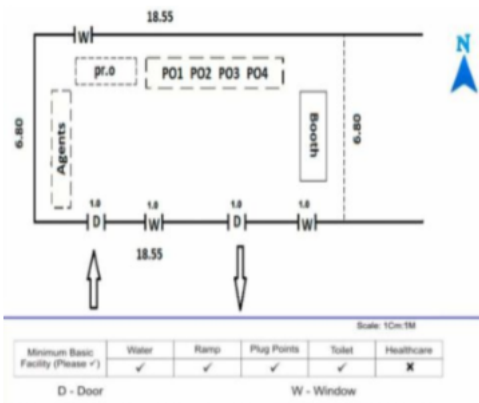

Google Map View

Polling Station Building Front View

Polling Station Front View

Cad View

Key MAP View

1 பெயர் : பாக்கியம் - கணவர் பெயர்: ஞானமிக் கேல் - வீட்டு எண் : 1 வயது : 86 பாலினம் : பெண்	WUJ1832377 Photo is available	2 பெயர் : இன்னாசிமுத்து - தந்தையின் பெயர்: சாமிநாதன் - வீட்டு எண் : 1 வயது : 80 பாலினம் : ஆண்	WUJ0597302 Photo is available	3 பெயர் : மோகனசுந்தரம் - தந்தையின் பெயர்: ஞானமிக் கேல் - வீட்டு எண் : 1 வயது : 66 பாலினம் : ஆண்	CGQ1312149 Photo is available
4 பெயர் : தமிழ் செல்வி தந்தையின் பெயர்: ஞானமிக் கேல் - வீட்டு எண் : 1 வயது : 53 பாலினம் : பெண்	CGQ1190941 Photo is available	5 பெயர் : பாலகங்காதரதிலகர் - தந்தையின் பெயர்: பெருமான் - வீட்டு எண் : 1 வயது : 45 பாலினம் : ஆண்	WUJ1832385 Photo is available	6 பெயர் : கமலா - தந்தையின் பெயர்: அலெக்சாண்டர் - வீட்டு எண் : 1 வயது : 39 பாலினம் : பெண்	WUJ0934513 Photo is available
7 பெயர் : சத்தியராஜ் - தந்தையின் பெயர்: லட்சுமணன் - வீட்டு எண் : 1 வயது : 39 பாலினம் : ஆண்	WUJ0877977 Photo is available	8 பெயர் : சரோஜா - கணவர் பெயர்: பால் - வீட்டு எண் : 1 வயது : 38 பாலினம் : பெண்	WUJ0103986 Photo is available	9 பெயர் : மார்க்கிரேட் கணவர் பெயர்: தியாகராஜன் - வீட்டு எண் : 1 வயது : 37 பாலினம் : பெண்	WUJ0435487 Photo is available
10 பெயர் : ஸ்டெர்லின் - தந்தையின் பெயர்: ரவி - வீட்டு எண் : 1-69 வயது : 46 பாலினம் : ஆண்	CGQ2743276 Photo is available	11 பெயர் : நாகராணி - கணவர் பெயர்: ஸ்டெர்லின் - வீட்டு எண் : 1-69 வயது : 38 பாலினம் : பெண்	WUJ0720615 Photo is available	12 பெயர் : சக்திவேல் - தந்தையின் பெயர்: லட்சுமணன் - வீட்டு எண் : 1-98 வயது : 36 பாலினம் : ஆண்	WUJ1039296 Photo is available
S 13 பெயர் : பிரபு - தந்தையின் பெயர்: கணபதி - வீட்டு எண் : 1-131 வயது : 34 பாலினம் : ஆண்	WUJ0435529 Photo is available	14 பெயர் : பாக்கியலதா - கணவர் பெயர்: சேகர் - வீட்டு எண் : 2 வயது : 44 பாலினம் : பெண்	CGQ2615359 Photo is available	15 பெயர் : ரட்ணரிமுத்து - கணவர் பெயர்: மிக் கேல்சாமி - வீட்டு எண் : 2 வயது : 34 பாலினம் : பெண்	WUJ0404319 Photo is available
16 பெயர் : மகாலக்ஷ்மி - தந்தையின் பெயர்: உடையார் - வீட்டு எண் : 2-48 வயது : 50 பாலினம் : பெண்	WUJ0832428 Photo is available	17 பெயர் : பவித்ரா தந்தையின் பெயர்: செந்தாமரைக் கண்ணன் வீட்டு எண் : 2/53 வயது : 25 பாலினம் : பெண்	WUJ2021210 Photo is available	18 பெயர் : கென்னடி - தந்தையின் பெயர்: சாந்தப்பன் - வீட்டு எண் : 2A வயது : 58 பாலினம் : ஆண்	WUJ1832393 Photo is available
19 பெயர் : பேச்சியம்மாள் - கணவர் பெயர்: கென்னடி - வீட்டு எண் : 2A வயது : 56 பாலினம் : பெண்	WUJ1832401 Photo is available	20 பெயர் : ஜெயஜோதி கணவர் பெயர்: இக்னெஷியஸ் - வீட்டு எண் : 3 வயது : 61 பாலினம் : பெண்	CGQ1191212 Photo is available	21 பெயர் : கானிக்கையம்மாள் - கணவர் பெயர்: இன்னாசி - வீட்டு எண் : 4 வயது : 81 பாலினம் : பெண்	WUJ1832435 Photo is available
22 பெயர் : ஆரோக்கியராஜ் - தந்தையின் பெயர்: இன்னாசி - வீட்டு எண் : 4 வயது : 61 பாலினம் : ஆண்	CGQ1191337 Photo is available	23 பெயர் : மனோகரன் - தந்தையின் பெயர்: வெள்ளைச்சாமி - வீட்டு எண் : 4 வயது : 59 பாலினம் : ஆண்	WUJ1832450 Photo is available	24 பெயர் : சுசீலா - கணவர் பெயர்: மனோகரன் - வீட்டு எண் : 4 வயது : 57 பாலினம் : பெண்	WUJ1832468 Photo is available
25 பெயர் : பெரியஅந்தோணிச்சாமி - தந்தையின் பெயர்: ஜெயராஜ் - வீட்டு எண் : 4 வயது : 57 பாலினம் : ஆண்	WUJ1832484 Photo is available	26 பெயர் : கடல்பாக்கியம் - கணவர் பெயர்: அந்தோணிச்சாமி - வீட்டு எண் : 4 வயது : 55 பாலினம் : பெண்	WUJ1832492 Photo is available	27 பெயர் : ஜெபத்தியம்மாள் - தந்தையின் பெயர்: சின்னஇன்னாசிமுத்து - வீட்டு எண் : 4 வயது : 54 பாலினம் : பெண்	WUJ1832500 Photo is available
28 பெயர் : சிவகுமார் - தந்தையின் பெயர்: முத்து - வீட்டு எண் : 4 வயது : 51 பாலினம் : ஆண்	WUJ1832518 Photo is available	29 பெயர் : சசிகுமார் - தந்தையின் பெயர்: ஆனந்தன் - வீட்டு எண் : 4 வயது : 51 பாலினம் : ஆண்	WUJ1832534 Photo is available	30 பெயர் : மோட்சமேரி - கணவர் பெயர்: ஆரோக்கியராஜ் வீட்டு எண் : 4 வயது : 50 பாலினம் : பெண்	WUJ1832559 Photo is available