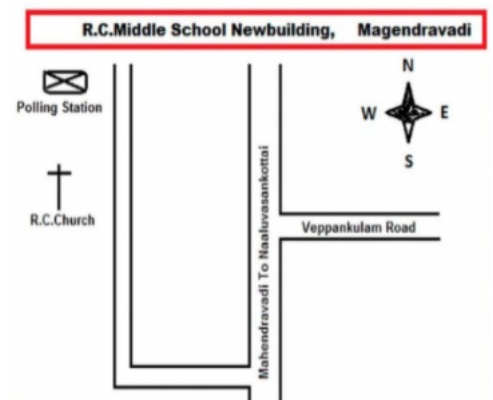

Key MAP View