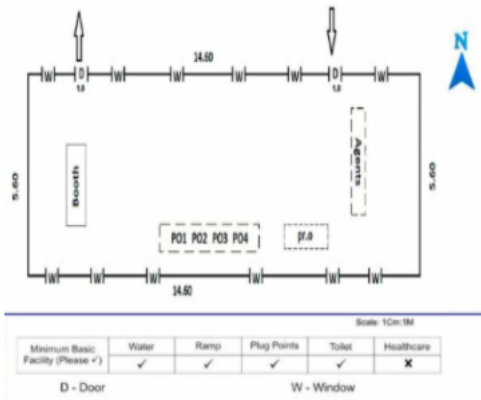

Google Map View

Polling Station Building Front View

Polling Station Front View

Cad View

Key MAP View

1 பெயர் : நாகராஜன் - தந்தையின் பெயர்: சுப்பிரமணியத்தேவர் - வீட்டு எண் : 1 வயது : 56 பாலினம் : ஆண்	WUJ1836493 Photo is available	2 பெயர் : செல்வராஜ் - தந்தையின் பெயர்: மலைச்சாமி - வீட்டு எண் : 1 வயது : 35 பாலினம் : ஆண்	WUJ0832907 Photo is available	3 பெயர் : கார்த்திக் - தந்தையின் பெயர்: வேல்தாய் - வீட்டு எண் : 1-1 வயது : 33 பாலினம் : ஆண்	WUJ0597344 Photo is available
4 பெயர் : கார்த்திக் நா தந்தையின் பெயர்: நாகராஜன் வீட்டு எண் : 1/2ஏ வயது : 21 பாலினம் : ஆண்	WUJ2291136 Photo is available	5 பெயர் : மாலையம்மாள் - கணவர் பெயர்: குருசாமி - வீட்டு எண் : 1-4 வயது : 49 பாலினம் : பெண்	CGQ2816734 Photo is available	6 பெயர் : சுபா - தந்தையின் பெயர்: குருசாமி - வீட்டு எண் : 1-5 வயது : 35 பாலினம் : பெண்	WUJ0268623 Photo is available
7 பெயர் : ரம்யா தந்தையின் பெயர்: குருசாமி வீட்டு எண் : 1/5 வயது : 31 பாலினம் : பெண்	WUJ2182442 Photo is available	8 பெயர் : சரவணன் - தந்தையின் பெயர்: கந்தசாமி - வீட்டு எண் : 1-7 வயது : 38 பாலினம் : ஆண்	WUJ0597369 Photo is available	9 பெயர் : ஆனந்தி - கணவர் பெயர்: சரவணன் வீட்டு எண் : 1/7 வயது : 31 பாலினம் : பெண்	WUJ1002252 Photo is available
10 பெயர் : சதீஸ்குமார் தந்தையின் பெயர்: முத்துப்பாண்டி வீட்டு எண் : 1/7 வயது : 25 பாலினம் : ஆண்	WUJ2023117 Photo is available	11 பெயர் : கௌதம் - தந்தையின் பெயர்: செல்லத்துரை - வீட்டு எண் : 1-8 வயது : 28 பாலினம் : ஆண்	WUJ1083732 Photo is available	12 பெயர் : ராணி - தந்தையின் பெயர்: குருசாமி - வீட்டு எண் : 1-9 வயது : 57 பாலினம் : பெண்	CGQ2730901 Photo is available
13 பெயர் : கார்த்திக் - தந்தையின் பெயர்: குருசாமி - வீட்டு எண் : 1-9 வயது : 32 பாலினம் : ஆண்	WUJ0597351 Photo is available	14 பெயர் : மாரிக்கண்ணன் - தந்தையின் பெயர்: குருசாமி - வீட்டு எண் : 1-9 வயது : 28 பாலினம் : ஆண்	WUJ1039650 Photo is available	15 பெயர் : குணாகீர்த்தனா தந்தையின் பெயர்: குருசாமி வீட்டு எண் : 1/9 வயது : 22 பாலினம் : பெண்	WUJ2182590 Photo is available
16 பெயர் : கிருஷ்ணசாமி - தந்தையின் பெயர்: மாரியப்பத்தேவர் - வீட்டு எண் : 1-11 வயது : 60 பாலினம் : ஆண்	WUJ0878207 Photo is available	17 பெயர் : பாலாஜி - தந்தையின் பெயர்: கிருஷ்ணசாமி - வீட்டு எண் : 1-11 வயது : 31 பாலினம் : ஆண்	WUJ0832618 Photo is available	18 பெயர் : முத்துப்பாண்டி - தந்தையின் பெயர்: சக்திவேல் - வீட்டு எண் : 1-13 வயது : 60 பாலினம் : ஆண்	WUJ0832683 Photo is available
19 பெயர் : காளியம்மாள் - தந்தையின் பெயர்: முத்துப்பாண்டி - வீட்டு எண் : 1-13 வயது : 57 பாலினம் : ஆண்	WUJ0832691 Photo is available	20 பெயர் : சாந்தி - தந்தையின் பெயர்: பரமத்தேவர் - வீட்டு எண் : 1-13 வயது : 46 பாலினம் : பெண்	WUJ0357962 Photo is available	21 பெயர் : வீரலட்சுமி - கணவர் பெயர்: இளங்கோ - வீட்டு எண் : 1-16 வயது : 47 பாலினம் : பெண்	WUJ0721332 Photo is available
22 பெயர் : குருசாமி - தந்தையின் பெயர்: மாரியம்மாள் - வீட்டு எண் : 1-17 வயது : 40 பாலினம் : ஆண்	WUJ0721142 Photo is available	23 பெயர் : சுரேஷ்குமார் - தந்தையின் பெயர்: சுப்பையா - வீட்டு எண் : 1-18 வயது : 46 பாலினம் : ஆண்	CGQ2816676 Photo is available	24 பெயர் : சந்தோஷ் தந்தையின் பெயர்: பாலமுருகன் வீட்டு எண் : 1/20 வயது : 27 பாலினம் : ஆண்	WUJ1164508 Photo is available
25 பெயர் : மஞ்சு - கணவர் பெயர்: சுரேஷ்குமார் - வீட்டு எண் : 1-22 வயது : 37 பாலினம் : பெண்	WUJ0104182 Photo is available	26 பெயர் : ஆவுடையம்மாள் கணவர் பெயர்: அழகையா வீட்டு எண் : 1/25 வயது : 44 பாலினம் : பெண்	WUJ2183275 Photo is available	27 பெயர் : காளீஸ்வரி - தந்தையின் பெயர்: குருசாமி - வீட்டு எண் : 1-27 வயது : 35 பாலினம் : பெண்	WUJ0164079 Photo is available
28 பெயர் : சிந்துஜா - தந்தையின் பெயர்: மூவேந்திரன் - வீட்டு எண் : 1-27 வயது : 30 பாலினம் : பெண்	WUJ0832501 Photo is available	29 பெயர் : நிவேதா தந்தையின் பெயர்: மூவேந்திரன் வீட்டு எண் : 1-27ஏ வயது : 25 பாலினம் : பெண்	WUJ1219252 Photo is available	30 பெயர் : அஜய் தந்தையின் பெயர்: மூவேந்திரன் வீட்டு எண் : 1/27ஏ வயது : 23 பாலினம் : ஆண்	WUJ2106797 Photo is available