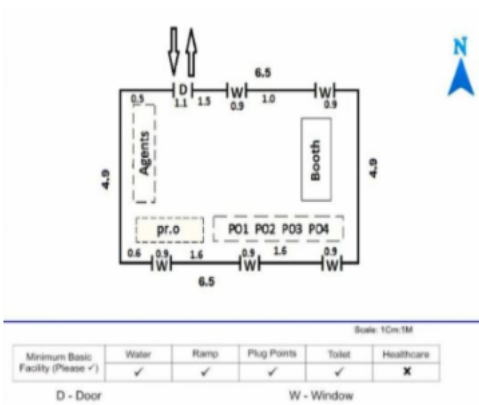

Nazri Naksha

Google Map View

Polling Station Building Front View

Polling Station Front View

Cad View

Key MAP View

1 பெயர் : அய்யம்மாள் - கணவர் பெயர்: அய்யாச்சாமி - வீட்டு எண் : 2 வயது : 64 பாலினம் : பெண் Photo is available	WUJ1966662	2 பெயர் : மணிமேகலை - கணவர் பெயர்: மகேசுக்குமார் - வீட்டு எண் : 2 வயது : 38 பாலினம் : பெண் Photo is available	WUJ0269712	3 பெயர் : முருகன் - தந்தையின் பெயர்: அய்யாச்சாமி - வீட்டு எண் : 2 வயது : 38 பாலினம் : ஆண் Photo is available	WUJ0104943
4 பெயர் : முகேஸ் - தந்தையின் பெயர்: சுப்பிரமணியன் - வீட்டு எண் : 2-235 வயது : 29 பாலினம் : ஆண் Photo is available	WUJ0985408	# 5 பெயர் : விஜய் தந்தையின் பெயர்: முத்துராஜ் வீட்டு எண் : 2யூ3 வயது : 25 பாலினம் : ஆண் Photo is available	WUJ1219476	6 பெயர் : அய்யம்மாள் - தந்தையின் பெயர்: வேல்சாமி - வீட்டு எண் : 3 வயது : 42 பாலினம் : பெண் Photo is available	CGQ1909639
7 பெயர் : மகாராசி தந்தையின் பெயர்: அய்யாசாமி வீட்டு எண் : 3/3 வயது : 20 பாலினம் : பெண் Photo is available	WUJ2339836	8 பெயர் : பாப்பா - கணவர் பெயர்: பெரியவேல்ச்சாமிகோனார் - வீட்டு எண் : 3-9 வயது : 63 பாலினம் : பெண் Photo is available	WUJ1966670	9 பெயர் : அய்யன்ராஜ் தந்தையின் பெயர்: காளிராஜ் வீட்டு எண் : 3/9ஏ வயது : 19 பாலினம் : ஆண் Photo is available	WUJ2337830
10 பெயர் : காளிஸ்வரி - கணவர் பெயர்: முருகன் - வீட்டு எண் : 3-12 வயது : 39 பாலினம் : பெண் Photo is available	CGQ2817088	11 பெயர் : முருகன் - தந்தையின் பெயர்: இராமர்பாண்டி - வீட்டு எண் : 3-17 வயது : 38 பாலினம் : ஆண் Photo is available	CGQ2817187	# 12 பெயர் : மகேஷ் சொ தந்தையின் பெயர்: சொல்லமுத்து வீட்டு எண் : 3/19 வயது : 36 பாலினம் : ஆண் Photo is available	WUJ2306546
13 பெயர் : பேச்சியம்மாள் - கணவர் பெயர்: பேச்சிமுத்து - வீட்டு எண் : 3-20 வயது : 38 பாலினம் : பெண் Photo is available	WUJ0104992	14 பெயர் : சண்முகப்பாண்டி - தந்தையின் பெயர்: மாடசாமி - வீட்டு எண் : 3-20 வயது : 38 பாலினம் : ஆண் Photo is available	WUJ0104810	15 பெயர் : மகேஷ்குமார் - தந்தையின் பெயர்: மாடசாமி வீட்டு எண் : 3/28 வயது : 39 பாலினம் : ஆண் Photo is available	WUJ0269753
16 பெயர் : ஜெபகோவிலாள் ரா தாயின் பெயர்: சுகிர்தா வீட்டு எண் : 3/39 வயது : 21 பாலினம் : பெண் Photo is available	WUJ2294668	17 பெயர் : ராஜம்மாள் - கணவர் பெயர்: கோயில்பிள்ளை - வீட்டு எண் : 3-40 வயது : 70 பாலினம் : பெண் Photo is available	WUJ0833608	18 பெயர் : ராஜேஸ்வரி தந்தையின் பெயர்: முருகன் வீட்டு எண் : 3/43 வயது : 19 பாலினம் : பெண் Photo is available	WUJ2362036
19 பெயர் : மதன்குமார் தந்தையின் பெயர்: மாரியப்பன் வீட்டு எண் : 3/45 வயது : 25 பாலினம் : ஆண் Photo is available	WUJ2023471	20 பெயர் : உமாதேவி கணவர் பெயர்: ரமேஷ்குமார் வீட்டு எண் : 3/47 வயது : 30 பாலினம் : பெண் Photo is available	WUJ2350809	21 பெயர் : அருண் குமார் தந்தையின் பெயர்: பொன்னுச்சாமி வீட்டு எண் : 3/50 வயது : 21 பாலினம் : ஆண் Photo is available	WUJ2294759
22 பெயர் : மாரிமுத்து - தந்தையின் பெயர்: சண்முகம் - வீட்டு எண் : 3-57 வயது : 55 பாலினம் : ஆண் Photo is available	WUJ0105064	23 பெயர் : ஜெயலட்சுமி - கணவர் பெயர்: மனோகரன் - வீட்டு எண் : 3-58 வயது : 36 பாலினம் : பெண் Photo is available	WUJ0105114	24 பெயர் : செல்லத்தாய் - கணவர் பெயர்: மணிகண்டன் - வீட்டு எண் : 3-62 வயது : 41 பாலினம் : பெண் Photo is available	WUJ0104893
25 பெயர் : மதுமிதா தந்தையின் பெயர்: மணிகண்டன் வீட்டு எண் : 3/62 வயது : 19 பாலினம் : பெண் Photo is available	WUJ2352680	26 பெயர் : ஈஸ்வரன் தந்தையின் பெயர்: முத்துபாண்டி வீட்டு எண் : 3/63ஏ வயது : 25 பாலினம் : ஆண் Photo is available	WUJ2106219	27 பெயர் : சந்தனபாண்டி - தந்தையின் பெயர்: பெருமாள்சாமி - வீட்டு எண் : 3-64G வயது : 37 பாலினம் : ஆண் Photo is available	WUJ0164178
28 பெயர் : ரோஸ்லின் கணவர் பெயர்: ஜெயக்குமார் - வீட்டு எண் : 3-67 வயது : 42 பாலினம் : பெண் Photo is available	WUJ0105023	29 பெயர் : கண்ணன் - தந்தையின் பெயர்: சண்முகையா - வீட்டு எண் : 3-74 வயது : 43 பாலினம் : ஆண் Photo is available	WUJ0105007	30 பெயர் : அன்புசெல்வி - கணவர் பெயர்: கண்ணன் - வீட்டு எண் : 3-74 வயது : 39 பாலினம் : பெண் Photo is available	WUJ0104802