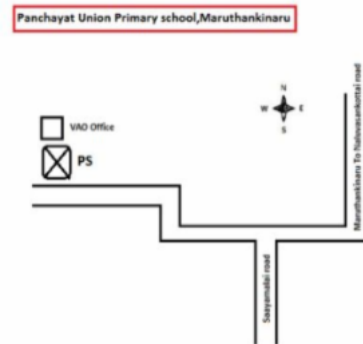

Nazri Naksha

Google Map View

Polling Station Building Front View

Polling Station Front View

Cad View

Key MAP View

1 பெயர் : அய்யம்மாள் - கணவர் பெயர்: அய்யாச்சாமி - வீட்டு எண் : 2 வயது : 64 பாலினம் : பெண் Photo is available	WUJ1966662	2 பெயர் : மணிமேகலை - கணவர் பெயர்: மகேசுக்குமார் - வீட்டு எண் : 2 வயது : 38 பாலினம் : பெண் Photo is available	WUJ0269712	3 பெயர் : முருகன் - தந்தையின் பெயர்: அய்யாச்சாமி - வீட்டு எண் : 2 வயது : 38 பாலினம் : ஆண் Photo is available	WUJ0104943
4 பெயர் : முகேஸ் - தந்தையின் பெயர்: சுப்பிரமணியன் - வீட்டு எண் : 2-235 வயது : 29 பாலினம் : ஆண் Photo is available	WUJ0985408	# 5 பெயர் : விஜய் தந்தையின் பெயர்: முத்துராஜ் வீட்டு எண் : 2யூ3 வயது : 25 பாலினம் : ஆண் Photo is available	WUJ1219476	6 பெயர் : அய்யம்மாள் - தந்தையின் பெயர்: வேல்சாமி - வீட்டு எண் : 3 வயது : 42 பாலினம் : பெண் Photo is available	CGQ1909639
7 பெயர் : மகாராசி தந்தையின் பெயர்: அய்யாசாமி வீட்டு எண் : 3/3 வயது : 20 பாலினம் : பெண் Photo is available	WUJ2339836	8 பெயர் : பாப்பா - கணவர் பெயர்: பெரியவேல்ச்சாமிகோனார் - வீட்டு எண் : 3-9 வயது : 63 பாலினம் : பெண் Photo is available	WUJ1966670	9 பெயர் : அய்யன்ராஜ் தந்தையின் பெயர்: காளிராஜ் வீட்டு எண் : 3/9ஏ வயது : 19 பாலினம் : ஆண் Photo is available	WUJ2337830
10 பெயர் : காளிஸ்வரி - கணவர் பெயர்: முருகன் - வீட்டு எண் : 3-12 வயது : 39 பாலினம் : பெண் Photo is available	CGQ2817088	11 பெயர் : முருகன் - தந்தையின் பெயர்: இராமர்பாண்டி - வீட்டு எண் : 3-17 வயது : 38 பாலினம் : ஆண் Photo is available	CGQ2817187	# 12 பெயர் : மகேஷ் சொ தந்தையின் பெயர்: சொல்லமுத்து வீட்டு எண் : 3/19 வயது : 36 பாலினம் : ஆண் Photo is available	WUJ2306546
13 பெயர் : பேச்சியம்மாள் - கணவர் பெயர்: பேச்சிமுத்து - வீட்டு எண் : 3-20 வயது : 38 பாலினம் : பெண் Photo is available	WUJ0104992	14 பெயர் : சண்முகப்பாண்டி - தந்தையின் பெயர்: மாடசாமி - வீட்டு எண் : 3-20 வயது : 38 பாலினம் : ஆண் Photo is available	WUJ0104810	15 பெயர் : மகேஷ்குமார் - தந்தையின் பெயர்: மாடசாமி வீட்டு எண் : 3/28 வயது : 39 பாலினம் : ஆண் Photo is available	WUJ0269753
16 பெயர் : ஜெபகோவிலாள் ரா தாயின் பெயர்: சுகிர்தா வீட்டு எண் : 3/39 வயது : 21 பாலினம் : பெண் Photo is available	WUJ2294668	17 பெயர் : ராஜம்மாள் - கணவர் பெயர்: கோயில்பிள்ளை - வீட்டு எண் : 3-40 வயது : 70 பாலினம் : பெண் Photo is available	WUJ0833608	18 பெயர் : ராஜேஸ்வரி தந்தையின் பெயர்: முருகன் வீட்டு எண் : 3/43 வயது : 19 பாலினம் : பெண் Photo is available	WUJ2362036
19 பெயர் : மதன்குமார் தந்தையின் பெயர்: மாரியப்பன் வீட்டு எண் : 3/45 வயது : 25 பாலினம் : ஆண் Photo is available	WUJ2023471	20 பெயர் : உமாதேவி கணவர் பெயர்: ரமேஷ்குமார் வீட்டு எண் : 3/47 வயது : 30 பாலினம் : பெண் Photo is available	WUJ2350809	21 பெயர் : அருண் குமார் தந்தையின் பெயர்: பொன்னுச்சாமி வீட்டு எண் : 3/50 வயது : 21 பாலினம் : ஆண் Photo is available	WUJ2294759
22 பெயர் : மாரிமுத்து - தந்தையின் பெயர்: சண்முகம் - வீட்டு எண் : 3-57 வயது : 55 பாலினம் : ஆண் Photo is available	WUJ0105064	23 பெயர் : ஜெயலட்சுமி - கணவர் பெயர்: மனோகரன் - வீட்டு எண் : 3-58 வயது : 36 பாலினம் : பெண் Photo is available	WUJ0105114	24 பெயர் : செல்லத்தாய் - கணவர் பெயர்: மணிகண்டன் - வீட்டு எண் : 3-62 வயது : 41 பாலினம் : பெண் Photo is available	WUJ0104893
25 பெயர் : மதுமிதா தந்தையின் பெயர்: மணிகண்டன் வீட்டு எண் : 3/62 வயது : 19 பாலினம் : பெண் Photo is available	WUJ2352680	26 பெயர் : ஈஸ்வரன் தந்தையின் பெயர்: முத்துபாண்டி வீட்டு எண் : 3/63ஏ வயது : 25 பாலினம் : ஆண் Photo is available	WUJ2106219	27 பெயர் : சந்தனபாண்டி - தந்தையின் பெயர்: பெருமாள்சாமி - வீட்டு எண் : 3-64G வயது : 37 பாலினம் : ஆண் Photo is available	WUJ0164178
28 பெயர் : ரோஸ்லின் கணவர் பெயர்: ஜெயக்குமார் - வீட்டு எண் : 3-67 வயது : 42 பாலினம் : பெண் Photo is available	WUJ0105023	29 பெயர் : கண்ணன் - தந்தையின் பெயர்: சண்முகையா - வீட்டு எண் : 3-74 வயது : 43 பாலினம் : ஆண் Photo is available	WUJ0105007	30 பெயர் : அன்புசெல்வி - கணவர் பெயர்: கண்ணன் - வீட்டு எண் : 3-74 வயது : 39 பாலினம் : பெண் Photo is available	WUJ0104802