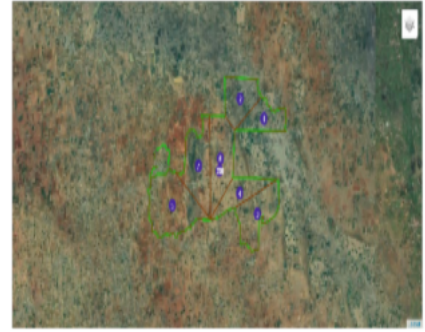

Google Map View