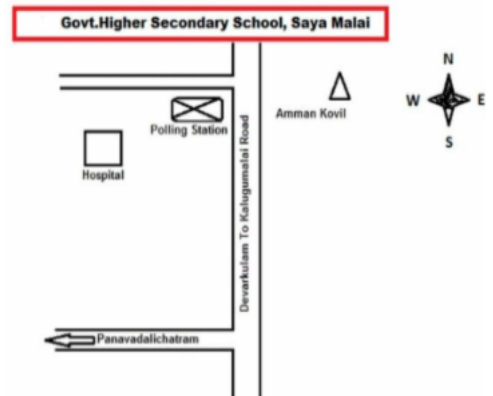

Key MAP View