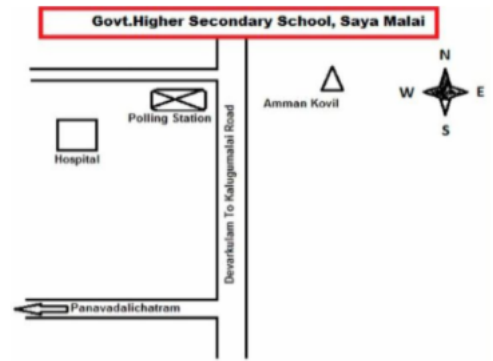

Key MAP View