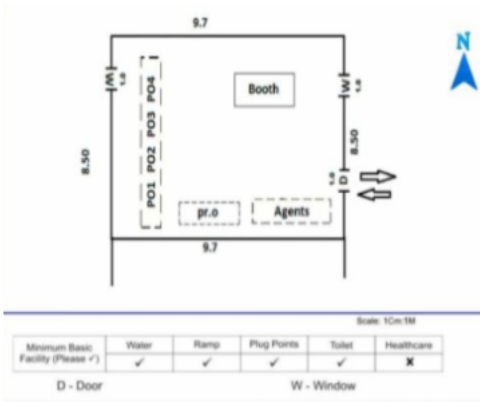

Google Map View

Polling Station Building Front View

Polling Station Front View

Cad View

Key MAP View

1 பெயர் : சண்முகத்தாய் - கணவர் பெயர்: மகேஷ் - வீட்டு எண் : 1 வயது : 42 பாலினம் : பெண் Photo is available	WUJ0723742	2 பெயர் : சொர்ணம் - கணவர் பெயர்: மாரிமுத்து - வீட்டு எண் : 1 வயது : 40 பாலினம் : பெண் Photo is available	WUJ0271593	3 பெயர் : காளீஸ்வரி - தந்தையின் பெயர்: கொம்பையா - வீட்டு எண் : 1 வயது : 38 பாலினம் : பெண் Photo is available	WUJ0834671
4 பெயர் : சுரேஷ்குமார் - தந்தையின் பெயர்: காத்தப்பதேவர் - வீட்டு எண் : 1 வயது : 34 பாலினம் : ஆண் Photo is available	WUJ0723403	5 பெயர் : அழகுராஜ் - தந்தையின் பெயர்: கருப்பசாமி - வீட்டு எண் : 1 வயது : 34 பாலினம் : ஆண் Photo is available	WUJ0271585	6 பெயர் : சங்கீதா - கணவர் பெயர்: முத்துராஜ் - வீட்டு எண் : 1 வயது : 33 பாலினம் : பெண் Photo is available	WUJ1126804
7 பெயர் : சுந்தரி - தந்தையின் பெயர்: சுந்தரராஜ் - வீட்டு எண் : 1 வயது : 33 பாலினம் : பெண் Photo is available	WUJ0724096	8 பெயர் : காத்தப்பன் தேவர் - தந்தையின் பெயர்: சுப்பையாதேவர் - வீட்டு எண் : 1-1 வயது : 66 பாலினம் : ஆண் Photo is available	WUJ1972124	9 பெயர் : முத்துவாசகம் - கணவர் பெயர்: காத்தப்பதேவர் - வீட்டு எண் : 1-1 வயது : 57 பாலினம் : பெண் Photo is available	WUJ1972132
10 பெயர் : சண்முகத்தாய் - கணவர் பெயர்: சுடலை - வீட்டு எண் : 1-1 வயது : 51 பாலினம் : பெண் Photo is available	WUJ1084425	11 பெயர் : பஞ்சவர்ணம் - கணவர் பெயர்: காத்தப்பதேவர் - வீட்டு எண் : 1-1 வயது : 49 பாலினம் : பெண் Photo is available	WUJ1972140	12 பெயர் : கார்த்திக் - தந்தையின் பெயர்: காத்தப்பதேவர் - வீட்டு எண் : 1-1 வயது : 29 பாலினம் : ஆண் Photo is available	WUJ0935338
13 பெயர் : முத்துச்செல்வி - கணவர் பெயர்: காந்தி - வீட்டு எண் : 1-3 வயது : 49 பாலினம் : பெண் Photo is available	WUJ1972157	14 பெயர் : செளந்திரராஜன் தந்தையின் பெயர்: காந்தி வீட்டு எண் : 1-3 வயது : 25 பாலினம் : ஆண் Photo is available	WUJ1219617	15 பெயர் : கார்த்திக் ராஜ் தந்தையின் பெயர்: காந்தி வீட்டு எண் : 1/3 வயது : 25 பாலினம் : ஆண் Photo is available	WUJ2104768
16 பெயர் : மாரியம்மாள் - கணவர் பெயர்: மாரியப்பன் - வீட்டு எண் : 1-5 வயது : 45 பாலினம் : பெண் Photo is available	CGQ1923770	17 பெயர் : கதிர் மாரியப்பன் தந்தையின் பெயர்: மாரியப்பன் மாரியப்பன் வீட்டு எண் : 1/5 வயது : 20 பாலினம் : ஆண் Photo is available	WUJ2285864	18 பெயர் : பேபி தந்தையின் பெயர்: மாரியப்பன் வீட்டு எண் : 1/5 வயது : 19 பாலினம் : பெண் Photo is available	WUJ2375723
19 பெயர் : மாலதி தந்தையின் பெயர்: முருகன் வீட்டு எண் : 1/6 வயது : 22 பாலினம் : பெண் Photo is available	WUJ2197275	20 பெயர் : சக்தி பிரியா க கணவர் பெயர்: காளிராஜ் வீட்டு எண் : 1/7ஏ வயது : 23 பாலினம் : பெண் Photo is available	WUJ2306983	21 பெயர் : மகேஸ்வரி - கணவர் பெயர்: குலக்காரப்பாண்டி - வீட்டு எண் : 1-12 வயது : 41 பாலினம் : பெண் Photo is available	CGQ2818573
22 பெயர் : கோபி தந்தையின் பெயர்: குலைக் கரை பாண்டி குலைக்கரை பாண்டி வீட்டு எண் : 1/12 வயது : 21 பாலினம் : ஆண் Photo is available	WUJ2242634	23 பெயர் : வள்ளித்தாய் - தந்தையின் பெயர்: கிருஷ்ணன் - வீட்டு எண் : 1-15 வயது : 45 பாலினம் : பெண் Photo is available	WUJ0598193	24 பெயர் : மாடசாமி தந்தையின் பெயர்: இருளாண்டி வீட்டு எண் : 1/17 வயது : 51 பாலினம் : ஆண் Photo is available	WUJ2231025
25 பெயர் : சந்தியா மாடசாமி தந்தையின் பெயர்: மாடசாமி மாடசாமி வீட்டு எண் : 1/17ஏ வயது : 20 பாலினம் : பெண் Photo is available	WUJ2285575	26 பெயர் : சரவணக்குமார் - தந்தையின் பெயர்: மாடசாமி - வீட்டு எண் : 1-18 வயது : 30 பாலினம் : ஆண் Photo is available	WUJ1066018	27 பெயர் : சுரேஷ் தந்தையின் பெயர்: மாடசாமி மாடசாமி வீட்டு எண் : 1/18 வயது : 22 பாலினம் : ஆண் Photo is available	WUJ2241974
28 பெயர் : முத்துராஜ் தந்தையின் பெயர்: பெருமாள்சாமி வீட்டு எண் : 1/20 வயது : 23 பாலினம் : ஆண் Photo is available	WUJ2201374	29 பெயர் : காளீஸ்வரி கணவர் பெயர்: சந்திரக்குமார் வீட்டு எண் : 1-21 வயது : 30 பாலினம் : பெண் Photo is available	WUJ1219583	# 30 பெயர் : காளீஸ்வரி அ தந்தையின் பெயர்: அய்யச்சாமி வீட்டு எண் : 1-21 வயது : 28 பாலினம் : பெண் Photo is available	WUJ1219609