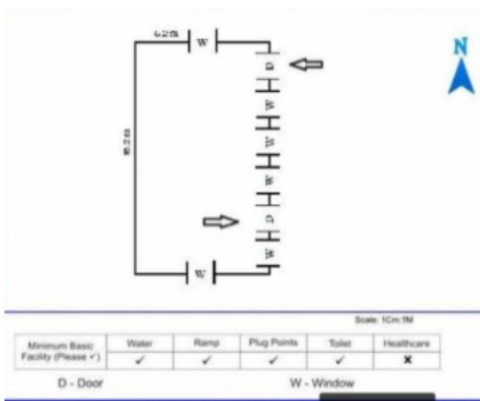

வாக்காளர் பதிவு அலுவலரின்  
கையொப்பம்

Nazri Naksha

Google Map View

Polling Station Building Front View

Polling Station Front View

Cad View

Key MAP View

|    |            |                                                                                                               |                    |    |            |                                                                                                                   |                    |    |            |                                                                                                             |                    |
|----|------------|---------------------------------------------------------------------------------------------------------------|--------------------|----|------------|-------------------------------------------------------------------------------------------------------------------|--------------------|----|------------|-------------------------------------------------------------------------------------------------------------|--------------------|
| 1  | WUJ1862119 | பெயர் : கிருஷ்ணசாமி -<br>தந்தையின் பெயர்:<br>பெரியசாமித்தேவர் -<br>வீட்டு எண் : 1<br>வயது : 77 பாலினம் : ஆண்  | Photo is available | 2  | WUJ1862127 | பெயர் : மாரியம்மாள் -<br>கணவர் பெயர்: கிருஷ்ணசாமித்தேவர் -<br>வீட்டு எண் : 1<br>வயது : 71 பாலினம் : பெண்          | Photo is available | 3  | WUJ1862135 | பெயர் : பொன்றாஜ் -<br>தந்தையின் பெயர்:<br>கிருஷ்ணசாமித்தேவர் -<br>வீட்டு எண் : 1<br>வயது : 51 பாலினம் : ஆண் | Photo is available |
| 4  | CGQ1925825 | பெயர் : முத்துக்கனி -<br>தந்தையின் பெயர்: கிருஷ்ணசாமி -<br>வீட்டு எண் : 1<br>வயது : 44 பாலினம் : ஆண்          | Photo is available | 5  | WUJ0723874 | பெயர் : குயிலாதேவி -<br>தாயின் பெயர்: ராமசாமி -<br>வீட்டு எண் : 1<br>வயது : 32 பாலினம் : பெண்                     | Photo is available | 6  | WUJ0723932 | பெயர் : தாரணி -<br>தந்தையின் பெயர்: அழகுதுரை -<br>வீட்டு எண் : 1<br>வயது : 32 பாலினம் : பெண்                | Photo is available |
| 7  | WUJ1066083 | பெயர் : சந்திரக்குமார் -<br>தந்தையின் பெயர்: அய்யாசாமி -<br>வீட்டு எண் : 1-21<br>வயது : 32 பாலினம் : ஆண்      | Photo is available | 8  | WUJ1066091 | பெயர் : லட்சுமணபாண்டியன் -<br>தந்தையின் பெயர்: வேல்ச்சாமி -<br>வீட்டு எண் : 1-274<br>வயது : 45 பாலினம் : ஆண்      | Photo is available | 9  | WUJ1066109 | பெயர் : சங்கீதா -<br>கணவர் பெயர்: லட்சுமணபாண்டியன் -<br>வீட்டு எண் : 1-274<br>வயது : 30 பாலினம் : பெண்      | Photo is available |
| 10 | CGQ2818409 | பெயர் : இராமராஜ் -<br>தந்தையின் பெயர்:<br>கிருஷ்ணசாமித்தேவர் -<br>வீட்டு எண் : 1NA<br>வயது : 38 பாலினம் : ஆண் | Photo is available | 11 | CGQ1208578 | பெயர் : மாரியப்பன் -<br>தந்தையின் பெயர்:<br>மொட்டப்பாண்டித்தேவர் -<br>வீட்டு எண் : 2<br>வயது : 50 பாலினம் : ஆண்   | Photo is available | 12 | WUJ0723825 | பெயர் : பொன்னுத்தாய் -<br>கணவர் பெயர்: மாடசாமித்தலைவர் -<br>வீட்டு எண் : 2<br>வயது : 49 பாலினம் : பெண்      | Photo is available |
| 13 | WUJ0723833 | பெயர் : அழகுதுரைச்சி -<br>கணவர் பெயர்: மாரியப்பன் -<br>வீட்டு எண் : 2<br>வயது : 49 பாலினம் : பெண்             | Photo is available | 14 | WUJ0358630 | பெயர் : பார்வதி -<br>கணவர் பெயர்: ராமர்பாண்டியன் -<br>வீட்டு எண் : 2<br>வயது : 46 பாலினம் : பெண்                  | Photo is available | 15 | WUJ0723981 | பெயர் : லட்சுமி -<br>கணவர் பெயர்: செல்லத்துரை -<br>வீட்டு எண் : 2<br>வயது : 42 பாலினம் : பெண்               | Photo is available |
| 16 | WUJ1040708 | பெயர் : ராமலெட்சுமி -<br>கணவர் பெயர்: ராமராஜ் -<br>வீட்டு எண் : 2-1<br>வயது : 38 பாலினம் : பெண்               | Photo is available | 17 | WUJ0106427 | பெயர் : சரஸ்வதி -<br>கணவர் பெயர்: மாரியப்பன் -<br>வீட்டு எண் : 2-2<br>வயது : 41 பாலினம் : பெண்                    | Photo is available | 18 | WUJ1229640 | பெயர் : சபாஷ்<br>தந்தையின் பெயர்:<br>சின்னமுத்துபாண்டி<br>வீட்டு எண் : 2-5<br>வயது : 25 பாலினம் : ஆண்       | Photo is available |
| 19 | WUJ2201416 | பெயர் : கல்பனா<br>தந்தையின் பெயர்: சின்னமுத்து<br>பாண்டியன்<br>வீட்டு எண் : 2/5<br>வயது : 22 பாலினம் : பெண்   | Photo is available | 20 | WUJ0164392 | பெயர் : இராணி -<br>கணவர் பெயர்: இராமசாமி -<br>வீட்டு எண் : 2-6<br>வயது : 44 பாலினம் : பெண்                        | Photo is available | 21 | CGQ2818177 | பெயர் : கலையரசி -<br>கணவர் பெயர்: முத்துப்பாண்டி -<br>வீட்டு எண் : 2-8<br>வயது : 56 பாலினம் : பெண்          | Photo is available |
| 22 | WUJ1040591 | பெயர் : அமர்நாத் -<br>தந்தையின் பெயர்: முத்துபாண்டி -<br>வீட்டு எண் : 2-8<br>வயது : 28 பாலினம் : ஆண்          | Photo is available | 23 | WUJ1120641 | பெயர் : ராகுல் -<br>தந்தையின் பெயர்: முத்துபாண்டியன் -<br>வீட்டு எண் : 2-8<br>வயது : 27 பாலினம் : ஆண்             | Photo is available | 24 | WUJ2025120 | பெயர் : முத்து செல்வி<br>தந்தையின் பெயர்: கொம்பையா<br>வீட்டு எண் : 2/9<br>வயது : 26 பாலினம் : பெண்          | Photo is available |
| 25 | WUJ2104867 | பெயர் : சுந்தர பாண்டியன்<br>தந்தையின் பெயர்: கொம்பையா<br>வீட்டு எண் : 2/9<br>வயது : 24 பாலினம் : ஆண்          | Photo is available | 26 | CGQ2818706 | பெயர் : இராமர்பாண்டியன் -<br>தந்தையின் பெயர்: தங்கச்சாமித்தேவர் -<br>வீட்டு எண் : 2-10<br>வயது : 47 பாலினம் : ஆண் | Photo is available | 27 | WUJ1084243 | பெயர் : தமிழ்செல்வி -<br>கணவர் பெயர்: ராமர்பாண்டி -<br>வீட்டு எண் : 2-10<br>வயது : 36 பாலினம் : பெண்        | Photo is available |
| 28 | WUJ0878652 | பெயர் : முருகன் -<br>தந்தையின் பெயர்: ராமமூர்த்தி -<br>வீட்டு எண் : 2-11<br>வயது : 40 பாலினம் : ஆண்           | Photo is available | 29 | WUJ1040484 | பெயர் : மாரிராஜன் -<br>தந்தையின் பெயர்: அழகுதுரை -<br>வீட்டு எண் : 2-11<br>வயது : 30 பாலினம் : ஆண்                | Photo is available | 30 | WUJ2025278 | பெயர் : மனோஜ்<br>தந்தையின் பெயர்: அழகுதுரை<br>வீட்டு எண் : 2/11<br>வயது : 25 பாலினம் : ஆண்                  | Photo is available |