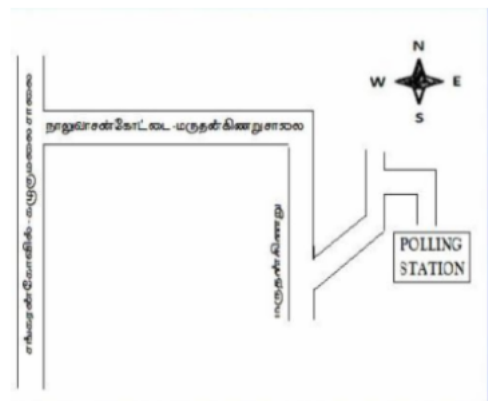

வாக்காளர் பதிவு அலுவலரின்  
கையொப்பம்

Nazri Naksha

Google Map View

Polling Station Building Front View

Polling Station Front View

Cad View

Key MAP View

|    |            |                                                                                                               |                    |    |            |                                                                                                                   |                    |    |            |                                                                                                             |                    |
|----|------------|---------------------------------------------------------------------------------------------------------------|--------------------|----|------------|-------------------------------------------------------------------------------------------------------------------|--------------------|----|------------|-------------------------------------------------------------------------------------------------------------|--------------------|
| 1  | WUJ1862119 | பெயர் : கிருஷ்ணசாமி -<br>தந்தையின் பெயர்:<br>பெரியசாமித்தேவர் -<br>வீட்டு எண் : 1<br>வயது : 77 பாலினம் : ஆண்  | Photo is available | 2  | WUJ1862127 | பெயர் : மாரியம்மாள் -<br>கணவர் பெயர்: கிருஷ்ணசாமித்தேவர் -<br>வீட்டு எண் : 1<br>வயது : 71 பாலினம் : பெண்          | Photo is available | 3  | WUJ1862135 | பெயர் : பொன்றாஜ் -<br>தந்தையின் பெயர்:<br>கிருஷ்ணசாமித்தேவர் -<br>வீட்டு எண் : 1<br>வயது : 51 பாலினம் : ஆண் | Photo is available |
| 4  | CGQ1925825 | பெயர் : முத்துக்கனி -<br>தந்தையின் பெயர்: கிருஷ்ணசாமி -<br>வீட்டு எண் : 1<br>வயது : 44 பாலினம் : ஆண்          | Photo is available | 5  | WUJ0723874 | பெயர் : குயிலாதேவி -<br>தாயின் பெயர்: ராமசாமி -<br>வீட்டு எண் : 1<br>வயது : 32 பாலினம் : பெண்                     | Photo is available | 6  | WUJ0723932 | பெயர் : தாரணி -<br>தந்தையின் பெயர்: அழகுதுரை -<br>வீட்டு எண் : 1<br>வயது : 32 பாலினம் : பெண்                | Photo is available |
| 7  | WUJ1066083 | பெயர் : சந்திரக்குமார் -<br>தந்தையின் பெயர்: அய்யாசாமி -<br>வீட்டு எண் : 1-21<br>வயது : 32 பாலினம் : ஆண்      | Photo is available | 8  | WUJ1066091 | பெயர் : லட்சுமணபாண்டியன் -<br>தந்தையின் பெயர்: வேல்ச்சாமி -<br>வீட்டு எண் : 1-274<br>வயது : 45 பாலினம் : ஆண்      | Photo is available | 9  | WUJ1066109 | பெயர் : சங்கீதா -<br>கணவர் பெயர்: லட்சுமணபாண்டியன் -<br>வீட்டு எண் : 1-274<br>வயது : 30 பாலினம் : பெண்      | Photo is available |
| 10 | CGQ2818409 | பெயர் : இராமராஜ் -<br>தந்தையின் பெயர்:<br>கிருஷ்ணசாமித்தேவர் -<br>வீட்டு எண் : 1NA<br>வயது : 38 பாலினம் : ஆண் | Photo is available | 11 | CGQ1208578 | பெயர் : மாரியப்பன் -<br>தந்தையின் பெயர்:<br>மொட்டப்பாண்டித்தேவர் -<br>வீட்டு எண் : 2<br>வயது : 50 பாலினம் : ஆண்   | Photo is available | 12 | WUJ0723825 | பெயர் : பொன்னுத்தாய் -<br>கணவர் பெயர்: மாடசாமித்தலைவர் -<br>வீட்டு எண் : 2<br>வயது : 49 பாலினம் : பெண்      | Photo is available |
| 13 | WUJ0723833 | பெயர் : அழகுதுரைச்சி -<br>கணவர் பெயர்: மாரியப்பன் -<br>வீட்டு எண் : 2<br>வயது : 49 பாலினம் : பெண்             | Photo is available | 14 | WUJ0358630 | பெயர் : பார்வதி -<br>கணவர் பெயர்: ராமர்பாண்டியன் -<br>வீட்டு எண் : 2<br>வயது : 46 பாலினம் : பெண்                  | Photo is available | 15 | WUJ0723981 | பெயர் : லட்சுமி -<br>கணவர் பெயர்: செல்லத்துரை -<br>வீட்டு எண் : 2<br>வயது : 42 பாலினம் : பெண்               | Photo is available |
| 16 | WUJ1040708 | பெயர் : ராமலெட்சுமி -<br>கணவர் பெயர்: ராமராஜ் -<br>வீட்டு எண் : 2-1<br>வயது : 38 பாலினம் : பெண்               | Photo is available | 17 | WUJ0106427 | பெயர் : சரஸ்வதி -<br>கணவர் பெயர்: மாரியப்பன் -<br>வீட்டு எண் : 2-2<br>வயது : 41 பாலினம் : பெண்                    | Photo is available | 18 | WUJ1229640 | பெயர் : சபாஷ்<br>தந்தையின் பெயர்:<br>சின்னமுத்துபாண்டி<br>வீட்டு எண் : 2-5<br>வயது : 25 பாலினம் : ஆண்       | Photo is available |
| 19 | WUJ2201416 | பெயர் : கல்பனா<br>தந்தையின் பெயர்: சின்னமுத்து<br>பாண்டியன்<br>வீட்டு எண் : 2/5<br>வயது : 22 பாலினம் : பெண்   | Photo is available | 20 | WUJ0164392 | பெயர் : இராணி -<br>கணவர் பெயர்: இராமசாமி -<br>வீட்டு எண் : 2-6<br>வயது : 44 பாலினம் : பெண்                        | Photo is available | 21 | CGQ2818177 | பெயர் : கலையரசி -<br>கணவர் பெயர்: முத்துப்பாண்டி -<br>வீட்டு எண் : 2-8<br>வயது : 56 பாலினம் : பெண்          | Photo is available |
| 22 | WUJ1040591 | பெயர் : அமர்நாத் -<br>தந்தையின் பெயர்: முத்துபாண்டி -<br>வீட்டு எண் : 2-8<br>வயது : 28 பாலினம் : ஆண்          | Photo is available | 23 | WUJ1120641 | பெயர் : ராகுல் -<br>தந்தையின் பெயர்: முத்துபாண்டியன் -<br>வீட்டு எண் : 2-8<br>வயது : 27 பாலினம் : ஆண்             | Photo is available | 24 | WUJ2025120 | பெயர் : முத்து செல்வி<br>தந்தையின் பெயர்: கொம்பையா<br>வீட்டு எண் : 2/9<br>வயது : 26 பாலினம் : பெண்          | Photo is available |
| 25 | WUJ2104867 | பெயர் : சுந்தர பாண்டியன்<br>தந்தையின் பெயர்: கொம்பையா<br>வீட்டு எண் : 2/9<br>வயது : 24 பாலினம் : ஆண்          | Photo is available | 26 | CGQ2818706 | பெயர் : இராமர்பாண்டியன் -<br>தந்தையின் பெயர்: தங்கச்சாமித்தேவர் -<br>வீட்டு எண் : 2-10<br>வயது : 47 பாலினம் : ஆண் | Photo is available | 27 | WUJ1084243 | பெயர் : தமிழ்செல்வி -<br>கணவர் பெயர்: ராமர்பாண்டி -<br>வீட்டு எண் : 2-10<br>வயது : 36 பாலினம் : பெண்        | Photo is available |
| 28 | WUJ0878652 | பெயர் : முருகன் -<br>தந்தையின் பெயர்: ராமமூர்த்தி -<br>வீட்டு எண் : 2-11<br>வயது : 40 பாலினம் : ஆண்           | Photo is available | 29 | WUJ1040484 | பெயர் : மாரிராஜன் -<br>தந்தையின் பெயர்: அழகுதுரை -<br>வீட்டு எண் : 2-11<br>வயது : 30 பாலினம் : ஆண்                | Photo is available | 30 | WUJ2025278 | பெயர் : மனோஜ்<br>தந்தையின் பெயர்: அழகுதுரை<br>வீட்டு எண் : 2/11<br>வயது : 25 பாலினம் : ஆண்                  | Photo is available |