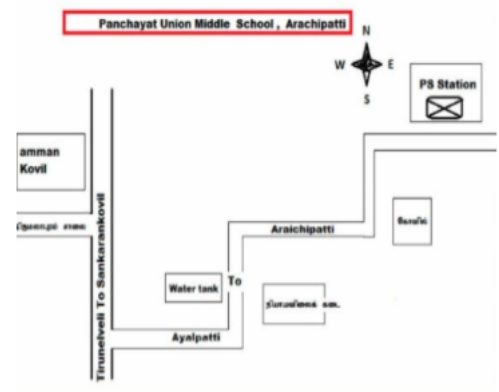

Key MAP View