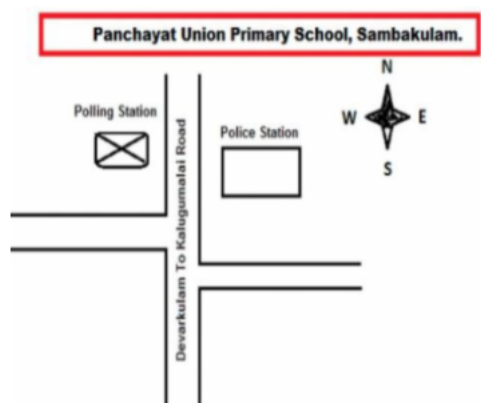

Key MAP View