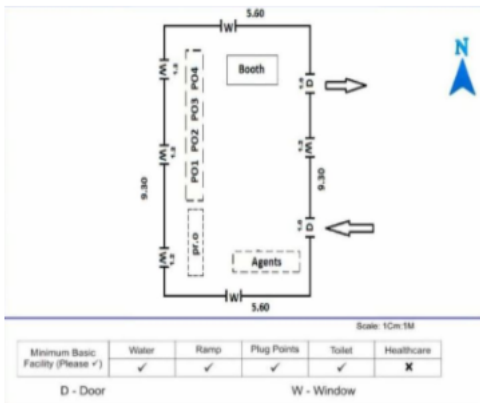

Google Map View

Polling Station Building Front View

Polling Station Front View

Cad View

Key MAP View

1 பெயர் : மாரியப்பன் - தந்தையின் பெயர்: மந்திரத்தேவர் - வீட்டு எண் : 1 வயது : 58 பாலினம் : ஆண்	WUJ1847177 Photo is available	2 பெயர் : கிருஷ்ணவேணி - கணவர் பெயர்: மாரியப்பன் - வீட்டு எண் : 1 வயது : 53 பாலினம் : பெண்	CGQ1921089 Photo is available	3 பெயர் : கண்ணன் - தந்தையின் பெயர்: குடவண்டிராமசாமி தேவர் - வீட்டு எண் : 1 வயது : 50 பாலினம் : ஆண்	WUJ0600312 Photo is available
4 பெயர் : மாரியம்மாள் - கணவர் பெயர்: கண்ணன் - வீட்டு எண் : 1 வயது : 45 பாலினம் : பெண்	WUJ0600338 Photo is available	S 5 பெயர் : ஆறுமுகபாண்டி தந்தையின் பெயர்: சின்னகுருசாமி வீட்டு எண் : 1/5 வயது : 33 பாலினம் : ஆண்	WUJ2353209 Photo is available	6 பெயர் : மகாராஜா - தந்தையின் பெயர்: முத்துப்பாண்டி - வீட்டு எண் : 1-5A வயது : 32 பாலினம் : ஆண்	WUJ0600502 Photo is available
7 பெயர் : கீதா மு தந்தையின் பெயர்: முருகன் வீட்டு எண் : 1/81 வயது : 21 பாலினம் : பெண்	WUJ2357614 Photo is available	S 8 பெயர் : கௌசல்யா தந்தையின் பெயர்: கணேசன் வீட்டு எண் : 1/115 வயது : 23 பாலினம் : பெண்	WUJ2357853 Photo is available	S 9 பெயர் : வினோக்துமாரா தந்தையின் பெயர்: கணேசன் வீட்டு எண் : 1/115 வயது : 19 பாலினம் : ஆண்	WUJ2354751 Photo is available
10 பெயர் : சொர்ணம் கணவர் பெயர்: ராமர் பாண்டியன் வீட்டு எண் : 1-146 வயது : 32 பாலினம் : பெண்	WUJ1222140 Photo is available	S 11 பெயர் : வெயில்முத்து செ தந்தையின் பெயர்: காளிராஜ் வீட்டு எண் : 1/182 வயது : 21 பாலினம் : ஆண்	WUJ2352912 Photo is available	12 பெயர் : மாரியம்மாள் - கணவர் பெயர்: சுப்பையாத்தேவர் - வீட்டு எண் : 2 வயது : 54 பாலினம் : பெண்	WUJ1847185 Photo is available
13 பெயர் : பேச்சிமுத்து - தந்தையின் பெயர்: சுப்பிரமணியதேவர் - வீட்டு எண் : 2 வயது : 41 பாலினம் : ஆண்	CGQ1919968 Photo is available	S 14 பெயர் : ராஜ்ஜி ச தந்தையின் பெயர்: சங்கிலிபாண்டியன் வீட்டு எண் : 2/19 வயது : 19 பாலினம் : ஆண்	WUJ2377091 Photo is available	S 15 பெயர் : காளீஸ்வரி தந்தையின் பெயர்: சண்முகபாண்டி வீட்டு எண் : 2/39 வயது : 19 பாலினம் : பெண்	WUJ2349710 Photo is available
S 16 பெயர் : காயத்ரி கணவர் பெயர்: கலைசெல்வம் வீட்டு எண் : 2/11 வயது : 25 பாலினம் : பெண்	WUJ2349009 Photo is available	S 17 பெயர் : முனிஸ்வரி தந்தையின் பெயர்: சங்கிலிபாண்டி வீட்டு எண் : 2/23 வயது : 19 பாலினம் : பெண்	WUJ2377018 Photo is available	S 18 பெயர் : காளிராஜ் தந்தையின் பெயர்: தங்கராஜ் வீட்டு எண் : 2/79 வயது : 27 பாலினம் : ஆண்	WUJ2354603 Photo is available
S 19 பெயர் : காமேஷ் தாயின் பெயர்: கற்பகம் வீட்டு எண் : 2/89 வயது : 19 பாலினம் : ஆண்	WUJ2377893 Photo is available	20 பெயர் : கௌரி மு தந்தையின் பெயர்: முருகன் வீட்டு எண் : 2/95 வயது : 21 பாலினம் : பெண்	WUJ2357416 Photo is available	S 21 பெயர் : ராஜேஸ் தந்தையின் பெயர்: கிருஷ்ணசாமி வீட்டு எண் : 2/115 வயது : 19 பாலினம் : ஆண்	WUJ2354801 Photo is available
S 22 பெயர் : சூத்தம்மாள் கணவர் பெயர்: மாசிசெல்வம் வீட்டு எண் : 2/122 வயது : 35 பாலினம் : பெண்	WUJ2357911 Photo is available	# 23 பெயர் : பாலசங்கர் வெ தந்தையின் பெயர்: வெள்ளைப்பாண்டி வீட்டு எண் : 3/283 வயது : 23 பாலினம் : ஆண்	WUJ2154490 Photo is available	S 24 பெயர் : கதிர் கா தந்தையின் பெயர்: காளிபாண்டியன் வீட்டு எண் : 2/344 வயது : 19 பாலினம் : ஆண்	WUJ2353027 Photo is available
25 பெயர் : மாரியம்மாள் - கணவர் பெயர்: சுப்பிரமணியன் - வீட்டு எண் : 3 வயது : 61 பாலினம் : பெண்	WUJ1847201 Photo is available	26 பெயர் : சூத்தம்மாள் - கணவர் பெயர்: சண்முகபாண்டி - வீட்டு எண் : 3 வயது : 56 பாலினம் : பெண்	WUJ0359505 Photo is available	27 பெயர் : முருகன் - தந்தையின் பெயர்: சுப்பிரமணியன் - வீட்டு எண் : 3 வயது : 46 பாலினம் : ஆண்	CGQ2658532 Photo is available
28 பெயர் : ஜெயந்தி - கணவர் பெயர்: தங்கம் - வீட்டு எண் : 3 வயது : 43 பாலினம் : பெண்	WUJ0359562 Photo is available	29 பெயர் : மகாலட்சுமி - கணவர் பெயர்: சங்கர் - வீட்டு எண் : 3 வயது : 42 பாலினம் : பெண்	WUJ0359612 Photo is available	30 பெயர் : மாரீஸ்வரி - கணவர் பெயர்: மணி - வீட்டு எண் : 3 வயது : 40 பாலினம் : பெண்	WUJ0359489 Photo is available