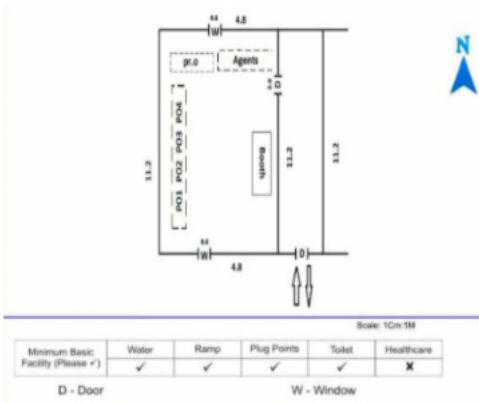

Google Map View

Polling Station Building Front View

Polling Station Front View

Cad View

Key MAP View

1 பெயர் : அங்கையற்கண்ணயம்மாள் - கணவர் பெயர்: சுவத்தாடிச்சியம்மாள் - வீட்டு எண் : 1 வயது : 73 பாலினம் : பெண் Photo is available	WUJ0726232	2 பெயர் : செல்லப்பாண்டியன் - தந்தையின் பெயர்: செல்லையாதேவர் - வீட்டு எண் : 1 வயது : 72 பாலினம் : ஆண் Photo is available	CGQ1920784	3 பெயர் : பொன்னம்மாள் - தந்தையின் பெயர்: கல்யாணசுந்தரம் - வீட்டு எண் : 1 வயது : 70 பாலினம் : பெண் Photo is available	WUJ0600676
4 பெயர் : கொடுங்காலப்பாண்டியன் - தந்தையின் பெயர்: கிருஷ்ணத்தேவர் - வீட்டு எண் : 1 வயது : 65 பாலினம் : ஆண் Photo is available	WUJ0726265	5 பெயர் : ராஜாத்தி - கணவர் பெயர்: தென்றல் - வீட்டு எண் : 1 வயது : 62 பாலினம் : பெண் Photo is available	WUJ0726281	6 பெயர் : கடல் மருதப்பாண்டியன் - தந்தையின் பெயர்: பெருமாள்தேவர் - வீட்டு எண் : 1 வயது : 60 பாலினம் : ஆண் Photo is available	WUJ0879171
7 பெயர் : குடவண்டி என்ற பேச்சிமுத்து - தந்தையின் பெயர்: காளியாதேவர் - வீட்டு எண் : 1 வயது : 59 பாலினம் : ஆண் Photo is available	WUJ1854751	8 பெயர் : ஜெயலட்சுமி - கணவர் பெயர்: கொடுங்காலப்பாண்டியன் - வீட்டு எண் : 1 வயது : 59 பாலினம் : பெண் Photo is available	WUJ0726257	9 பெயர் : கமுகாசலம்மாள் - கணவர் பெயர்: பேச்சிமுத்துதேவர் - வீட்டு எண் : 1 வயது : 57 பாலினம் : பெண் Photo is available	WUJ1854769
10 பெயர் : மாரிசெல்வன் - தந்தையின் பெயர்: கொடுங்காலம் - வீட்டு எண் : 1 வயது : 39 பாலினம் : ஆண் Photo is available	WUJ0600700	11 பெயர் : பசுபதி - தந்தையின் பெயர்: செல்லப்பாண்டியன் - வீட்டு எண் : 1 வயது : 37 பாலினம் : ஆண் Photo is available	WUJ0726240	12 பெயர் : முருகன் - தந்தையின் பெயர்: கடல் எ மருதுப்பாண்டியன் - வீட்டு எண் : 1 வயது : 37 பாலினம் : ஆண் Photo is available	WUJ0726323
13 பெயர் : மாரிச்செல்வம் - தந்தையின் பெயர்: ஈஸ்வரன் - வீட்டு எண் : 1 வயது : 34 பாலினம் : ஆண் Photo is available	WUJ0726315	14 பெயர் : கண்ணகி - தந்தையின் பெயர்: கொடுங்காலப்பாண்டியன் - வீட்டு எண் : 1 வயது : 33 பாலினம் : பெண் Photo is available	WUJ0726299	15 பெயர் : கிருஷ்ணம்மாள் - தந்தையின் பெயர்: முருகன் - வீட்டு எண் : 1 வயது : 31 பாலினம் : பெண் Photo is available	WUJ0726372
16 பெயர் : ஈஸ்வரி - தந்தையின் பெயர்: பேச்சிமுத்துப்பாண்டியன் - வீட்டு எண் : 1 வயது : 31 பாலினம் : பெண் Photo is available	WUJ0726331	17 பெயர் : அருணாசலத்தேவர் - தந்தையின் பெயர்: கருப்பசாமித்தேவர் - வீட்டு எண் : 1-2 வயது : 85 பாலினம் : ஆண் Photo is available	WUJ0600510	18 பெயர் : முருகன் தந்தையின் பெயர்: மாடசாமி வீட்டு எண் : 1/2/2 வயது : 40 பாலினம் : ஆண் Photo is available	WUJ2384527
19 பெயர் : குருசாமி - தந்தையின் பெயர்: மாடசாமித்தேவர் - வீட்டு எண் : 1-2A வயது : 36 பாலினம் : ஆண் Photo is available	WUJ0455113	20 பெயர் : முத்துப்பாண்டியன் - தந்தையின் பெயர்: மாடசாமி - வீட்டு எண் : 1-2A வயது : 33 பாலினம் : ஆண் Photo is available	WUJ0936443	21 பெயர் : சண்முகத்தாய் - தந்தையின் பெயர்: கருப்பசாமி - வீட்டு எண் : 1-5 வயது : 66 பாலினம் : பெண் Photo is available	CGQ2731966
22 பெயர் : அமிர்தம் தந்தையின் பெயர்: கருப்பசாமி - வீட்டு எண் : 1-5 வயது : 54 பாலினம் : ஆண் Photo is available	CGQ2731974	23 பெயர் : மாலினி ம தந்தையின் பெயர்: மாடசாமி க வீட்டு எண் : 1/6 வயது : 26 பாலினம் : பெண் Photo is available	WUJ1221373	24 பெயர் : ராமாத்தாள் - தந்தையின் பெயர்: செந்தூரப்பாண்டியன் - வீட்டு எண் : 1-7 வயது : 43 பாலினம் : பெண் Photo is available	CGQ1919604
25 பெயர் : காளிப்பாண்டியன் - தந்தையின் பெயர்: செந்தூரப்பாண்டியன் - வீட்டு எண் : 1-7 வயது : 38 பாலினம் : ஆண் Photo is available	CGQ2731982	26 பெயர் : முருகராஜ் - தந்தையின் பெயர்: அங்கயற்கண்ணி - வீட்டு எண் : 1-7 வயது : 31 பாலினம் : ஆண் Photo is available	WUJ0936179	27 பெயர் : அங்கையற்கண்ணியம்மாள் - தந்தையின் பெயர்: அங்கையற்கண்ணித்தேவர் - வீட்டு எண் : 1-8 வயது : 46 பாலினம் : பெண் Photo is available	CGQ1918861
28 பெயர் : பேச்சியம்மாள் - கணவர் பெயர்: அங்கயற்கண்ணி - வீட்டு எண் : 1-8 வயது : 35 பாலினம் : பெண் Photo is available	WUJ0455139	29 பெயர் : முத்துலட்சுமி - தந்தையின் பெயர்: சமுத்திரப்பாண்டியன் - வீட்டு எண் : 1-9 வயது : 36 பாலினம் : பெண் Photo is available	WUJ0726356	30 பெயர் : ஈஸ்வரன் மா தந்தையின் பெயர்: மாரிமுத்து - வீட்டு எண் : 1-9B வயது : 28 பாலினம் : ஆண் Photo is available	WUJ1041904