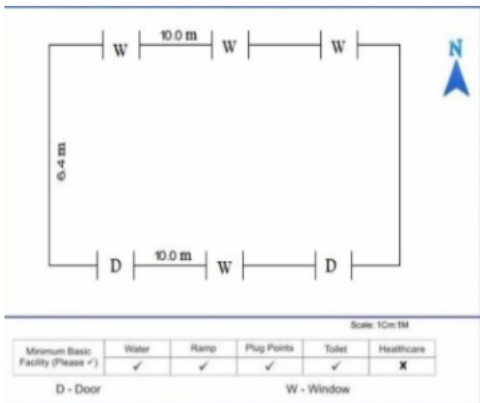

Google Map View

Polling Station Building Front View

Polling Station Front View

Cad View

Key MAP View

1 பெயர் : வேலுத்தாய் - தந்தையின் பெயர்: முருகன் - வீட்டு எண் : 1-56B வயது : 38 பாலினம் : பெண்	WUJ0108217 Photo is available	2 பெயர் : சந்தணம் - தந்தையின் பெயர்: கொடுங்காலன் - வீட்டு எண் : 1-63 வயது : 39 பாலினம் : ஆண்	WUJ0108134 Photo is available	3 பெயர் : ஜெயசந்திரன் - தந்தையின் பெயர்: ராஜராமபாண்டியன் - வீட்டு எண் : 1-64 வயது : 38 பாலினம் : ஆண்	WUJ0107987 Photo is available
4 பெயர் : காவியா கணவர் பெயர்: தர்மராஜ் வீட்டு எண் : 1/158,கற்படம் வயது : 22 பாலினம் : பெண்	WUJ2341402 Photo is available	5 பெயர் : கற்பூதலட்சுமி - கணவர் பெயர்: ராமர் - வீட்டு எண் : 2 வயது : 40 பாலினம் : பெண்	WUJ0726455 Photo is available	6 பெயர் : சுப்பையாபாண்டியன் - தந்தையின் பெயர்: செந்தூர்பாண்டியன் - வீட்டு எண் : 2 வயது : 40 பாலினம் : ஆண்	WUJ0726588 Photo is available
7 பெயர் : கனகா - கணவர் பெயர்: ராஜேந்திரன் - வீட்டு எண் : 2 வயது : 38 பாலினம் : பெண்	WUJ0726521 Photo is available	8 பெயர் : ராமகிருஷ்ணன் - தந்தையின் பெயர்: முருகன் - வீட்டு எண் : 2-9 வயது : 39 பாலினம் : ஆண்	WUJ0108282 Photo is available	9 பெயர் : கிருஷ்ணசாமி - தந்தையின் பெயர்: அப்பா - வீட்டு எண் : 2-15 வயது : 83 பாலினம் : ஆண்	WUJ0108092 Photo is available
10 பெயர் : அங்கயற்கண்ணி - தந்தையின் பெயர்: கிருஷ்ணசாமி - வீட்டு எண் : 2-15 வயது : 40 பாலினம் : ஆண்	WUJ0108084 Photo is available	11 பெயர் : பூல்பாண்டியன் - தந்தையின் பெயர்: கிருஷ்ணசாமி - வீட்டு எண் : 2-15 வயது : 35 பாலினம் : ஆண்	WUJ0164814 Photo is available	12 பெயர் : பேச்சியம்மாள் - கணவர் பெயர்: கொடுங்காவலன் - வீட்டு எண் : 2-17 வயது : 43 பாலினம் : பெண்	WUJ0455303 Photo is available
13 பெயர் : ராஜ்குமார் தந்தையின் பெயர்: மாரியப்பன் வீட்டு எண் : 2-22 வயது : 27 பாலினம் : ஆண்	WUJ1208339 Photo is available	14 பெயர் : குருசாமி தந்தையின் பெயர்: மாரியப்பன் வீட்டு எண் : 2-22 வயது : 22 பாலினம் : ஆண்	WUJ2397875 Photo is available	15 பெயர் : சத்திய பாமா பா தந்தையின் பெயர்: பாலசுப்ரமணியன் வீட்டு எண் : 2/119 வயது : 22 பாலினம் : பெண்	WUJ2315554 Photo is available
# 16 பெயர் : கற்பூத பாண்டியன் தந்தையின் பெயர்: கிருஷ்ணசாமி - வீட்டு எண் : 2-125B வயது : 30 பாலினம் : ஆண்	WUJ1041896 Photo is available	17 பெயர் : சுப்புத்தாய் - தந்தையின் பெயர்: உடையார்சாமி - வீட்டு எண் : 2/126-1 வயது : 37 பாலினம் : பெண்	RMM0815720 Photo is available	18 பெயர் : ராஜதுரை தந்தையின் பெயர்: முருகன் வீட்டு எண் : 2/149 வயது : 33 பாலினம் : ஆண்	WUJ2389989 Photo is available
19 பெயர் : சண்முகையா - தந்தையின் பெயர்: கற்பூர பாண்டியன் - வீட்டு எண் : 2-152 வயது : 58 பாலினம் : ஆண்	CGQ2659142 Photo is available	20 பெயர் : லட்சுமி கணவர் பெயர்: ராஜதுரை வீட்டு எண் : 2/152 வயது : 30 பாலினம் : பெண்	WUJ2079200 Photo is available	21 பெயர் : சுப்புத்தாய் தந்தையின் பெயர்: சண்முகையா வீட்டு எண் : 2-152 வயது : 27 பாலினம் : பெண்	WUJ1229467 Photo is available
22 பெயர் : சீனித்தாய் தந்தையின் பெயர்: சண்முகையா வீட்டு எண் : 2/152 வயது : 25 பாலினம் : பெண்	WUJ2079234 Photo is available	23 பெயர் : வசந்தா க தந்தையின் பெயர்: கருப்பசாமி பாண்டியன் - வீட்டு எண் : 2-153 வயது : 30 பாலினம் : பெண்	WUJ1041870 Photo is available	24 பெயர் : கோபிகா செ தந்தையின் பெயர்: செந்தூர்பாண்டியன் வீட்டு எண் : 2/154 வயது : 20 பாலினம் : பெண்	WUJ2311801 Photo is available
25 பெயர் : ராமர் ரா தந்தையின் பெயர்: ராமசாமி தேவர் - வீட்டு எண் : 2-158 வயது : 54 பாலினம் : ஆண்	WUJ1042233 Photo is available	26 பெயர் : முத்துலட்சுமி ர கணவர் பெயர்: ரமேஸ் - வீட்டு எண் : 2-159A வயது : 47 பாலினம் : பெண்	WUJ1041847 Photo is available	27 பெயர் : முத்துலட்சுமி - கணவர் பெயர்: ராஜேந்திரன் - வீட்டு எண் : 2-160 வயது : 32 பாலினம் : பெண்	WUJ0726414 Photo is available
28 பெயர் : முத்துபாண்டி தந்தையின் பெயர்: ராஜேந்திரன் வீட்டு எண் : 2/160 வயது : 27 பாலினம் : ஆண்	WUJ2079267 Photo is available	29 பெயர் : செல்லக்குட்டி தந்தையின் பெயர்: ராஜேந்திரன் - வீட்டு எண் : 2/160 வடக்கு தெரு வயது : 54 பாலினம் : பெண்	CGQ1922335 Photo is available	30 பெயர் : கனகராஜ் தந்தையின் பெயர்: மாரிச்சாமி வீட்டு எண் : 2/161 வயது : 26 பாலினம் : ஆண்	WUJ2207116 Photo is available