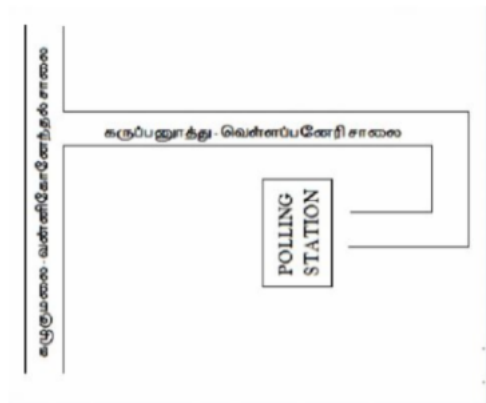

Google Map View

Polling Station Building Front View

Polling Station Front View

Cad View

Key MAP View

1 பெயர் : வேலுத்தாய் - தந்தையின் பெயர்: முருகன் - வீட்டு எண் : 1-56B வயது : 38 பாலினம் : பெண்	WUJ0108217 Photo is available	2 பெயர் : சந்தணம் - தந்தையின் பெயர்: கொடுங்காலன் - வீட்டு எண் : 1-63 வயது : 39 பாலினம் : ஆண்	WUJ0108134 Photo is available	3 பெயர் : ஜெயசந்திரன் - தந்தையின் பெயர்: ராஜராமபாண்டியன் - வீட்டு எண் : 1-64 வயது : 38 பாலினம் : ஆண்	WUJ0107987 Photo is available
4 பெயர் : காவியா கணவர் பெயர்: தர்மராஜ் வீட்டு எண் : 1/158,கற்படம் வயது : 22 பாலினம் : பெண்	WUJ2341402 Photo is available	5 பெயர் : கற்பூதலட்சுமி - கணவர் பெயர்: ராமர் - வீட்டு எண் : 2 வயது : 40 பாலினம் : பெண்	WUJ0726455 Photo is available	6 பெயர் : சுப்பையாபாண்டியன் - தந்தையின் பெயர்: செந்தூர்பாண்டியன் - வீட்டு எண் : 2 வயது : 40 பாலினம் : ஆண்	WUJ0726588 Photo is available
7 பெயர் : கனகா - கணவர் பெயர்: ராஜேந்திரன் - வீட்டு எண் : 2 வயது : 38 பாலினம் : பெண்	WUJ0726521 Photo is available	8 பெயர் : ராமகிருஷ்ணன் - தந்தையின் பெயர்: முருகன் - வீட்டு எண் : 2-9 வயது : 39 பாலினம் : ஆண்	WUJ0108282 Photo is available	9 பெயர் : கிருஷ்ணசாமி - தந்தையின் பெயர்: அப்பா - வீட்டு எண் : 2-15 வயது : 83 பாலினம் : ஆண்	WUJ0108092 Photo is available
10 பெயர் : அங்கயற்கண்ணி - தந்தையின் பெயர்: கிருஷ்ணசாமி - வீட்டு எண் : 2-15 வயது : 40 பாலினம் : ஆண்	WUJ0108084 Photo is available	11 பெயர் : பூல்பாண்டியன் - தந்தையின் பெயர்: கிருஷ்ணசாமி - வீட்டு எண் : 2-15 வயது : 35 பாலினம் : ஆண்	WUJ0164814 Photo is available	12 பெயர் : பேச்சியம்மாள் - கணவர் பெயர்: கொடுங்காவலன் - வீட்டு எண் : 2-17 வயது : 43 பாலினம் : பெண்	WUJ0455303 Photo is available
13 பெயர் : ராஜ்குமார் தந்தையின் பெயர்: மாரியப்பன் வீட்டு எண் : 2-22 வயது : 27 பாலினம் : ஆண்	WUJ1208339 Photo is available	14 பெயர் : குருசாமி தந்தையின் பெயர்: மாரியப்பன் வீட்டு எண் : 2-22 வயது : 22 பாலினம் : ஆண்	WUJ2397875 Photo is available	15 பெயர் : சத்திய பாமா பா தந்தையின் பெயர்: பாலசுப்ரமணியன் வீட்டு எண் : 2/119 வயது : 22 பாலினம் : பெண்	WUJ2315554 Photo is available
# 16 பெயர் : கற்பூத பாண்டியன் தந்தையின் பெயர்: கிருஷ்ணசாமி - வீட்டு எண் : 2-125B வயது : 30 பாலினம் : ஆண்	WUJ1041896 Photo is available	17 பெயர் : சுப்புத்தாய் - தந்தையின் பெயர்: உடையார்சாமி - வீட்டு எண் : 2/126-1 வயது : 37 பாலினம் : பெண்	RMM0815720 Photo is available	18 பெயர் : ராஜதுரை தந்தையின் பெயர்: முருகன் வீட்டு எண் : 2/149 வயது : 33 பாலினம் : ஆண்	WUJ2389989 Photo is available
19 பெயர் : சண்முகையா - தந்தையின் பெயர்: கற்பூர பாண்டியன் - வீட்டு எண் : 2-152 வயது : 58 பாலினம் : ஆண்	CGQ2659142 Photo is available	20 பெயர் : லட்சுமி கணவர் பெயர்: ராஜதுரை வீட்டு எண் : 2/152 வயது : 30 பாலினம் : பெண்	WUJ2079200 Photo is available	21 பெயர் : சுப்புத்தாய் தந்தையின் பெயர்: சண்முகையா வீட்டு எண் : 2-152 வயது : 27 பாலினம் : பெண்	WUJ1229467 Photo is available
22 பெயர் : சீனித்தாய் தந்தையின் பெயர்: சண்முகையா வீட்டு எண் : 2/152 வயது : 25 பாலினம் : பெண்	WUJ2079234 Photo is available	23 பெயர் : வசந்தா க தந்தையின் பெயர்: கருப்பசாமி பாண்டியன் - வீட்டு எண் : 2-153 வயது : 30 பாலினம் : பெண்	WUJ1041870 Photo is available	24 பெயர் : கோபிகா செ தந்தையின் பெயர்: செந்தூர்பாண்டியன் வீட்டு எண் : 2/154 வயது : 20 பாலினம் : பெண்	WUJ2311801 Photo is available
25 பெயர் : ராமர் ரா தந்தையின் பெயர்: ராமசாமி தேவர் - வீட்டு எண் : 2-158 வயது : 54 பாலினம் : ஆண்	WUJ1042233 Photo is available	26 பெயர் : முத்துலட்சுமி ர கணவர் பெயர்: ரமேஸ் - வீட்டு எண் : 2-159A வயது : 47 பாலினம் : பெண்	WUJ1041847 Photo is available	27 பெயர் : முத்துலட்சுமி - கணவர் பெயர்: ராஜேந்திரன் - வீட்டு எண் : 2-160 வயது : 32 பாலினம் : பெண்	WUJ0726414 Photo is available
28 பெயர் : முத்துபாண்டி தந்தையின் பெயர்: ராஜேந்திரன் வீட்டு எண் : 2/160 வயது : 27 பாலினம் : ஆண்	WUJ2079267 Photo is available	29 பெயர் : செல்லக்குட்டி தந்தையின் பெயர்: ராஜேந்திரன் - வீட்டு எண் : 2/160 வடக்கு தெரு வயது : 54 பாலினம் : பெண்	CGQ1922335 Photo is available	30 பெயர் : கனகராஜ் தந்தையின் பெயர்: மாரிச்சாமி வீட்டு எண் : 2/161 வயது : 26 பாலினம் : ஆண்	WUJ2207116 Photo is available