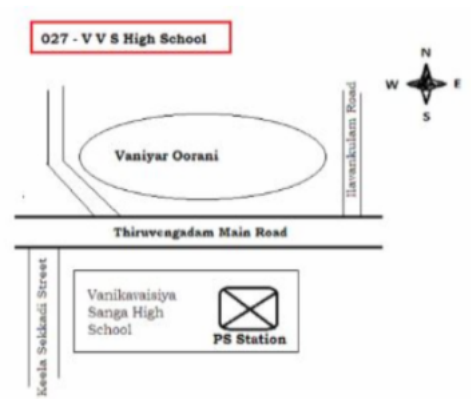

கையொப்பம்

Nazri Naksha

Google Map View

Polling Station Building Front View

Polling Station Front View

Cad View

Key MAP View

சட்டமன்றத் தொகுதியின் எண் மற்றும் பெயர் : 219-சங்கரன்கோவில் பிரிவு எண் மற்றும் பெயர் 1-சங்கரன்கோவில்(வ.கி),சங்கரன்கோவில்(ந),வார்டுஎண் 13 தேவிபட்டணம் தெரு