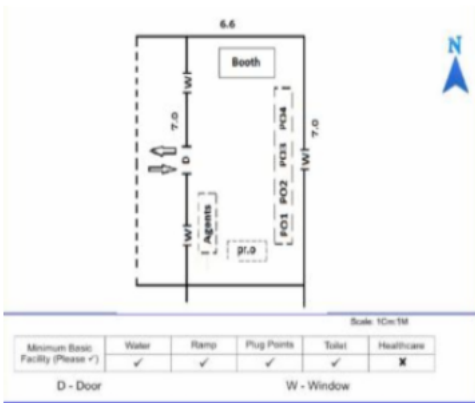

கையொப்பம்

Nazri Naksha

Google Map View

Polling Station Building Front View

Polling Station Front View

Cad View

Key MAP View

சட்டமன்றத் தொகுதியின் எண் மற்றும் பெயர் : 219-சங்கரன்கோவில் பிரிவு எண் மற்றும் பெயர் 1-சங்கரன்கோவில்(வ.கி),சங்கரன்கோவில்(ந),வார்டுஎண் 13 தேவிபட்டணம் தெரு