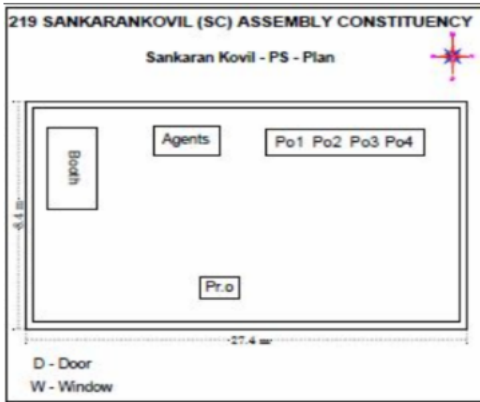

Google Map View

Polling Station Building Front View

Polling Station Front View

Cad View

Key MAP View

1 பெயர் : சுமதி - கணவர் பெயர்: சுப்பிரமணியன் - வீட்டு எண் : 1-198 வயது : 44 பாலினம் : பெண் Photo is available	WUJ1092857	2 பெயர் : முத்துகார்த்திகேயன் - தந்தையின் பெயர்: பாலசுப்பிரமணியன் - வீட்டு எண் : 1-451A வயது : 28 பாலினம் : ஆண் Photo is available	WUJ1072602	3 பெயர் : செளமியாதேவி தந்தையின் பெயர்: பாலசுப்பிரமணியன் வீட்டு எண் : 1/451ஏ வயது : 23 பாலினம் : பெண் Photo is available	WUJ2093532
4 பெயர் : சிவசங்கர நாராயணன் - தந்தையின் பெயர்: சங்கர முதலியார் - வீட்டு எண் : 2 வயது : 45 பாலினம் : ஆண் Photo is available	WUJ0758953	5 பெயர் : ஜெயசூர்யா ர தந்தையின் பெயர்: ரமேஷ் வீட்டு எண் : 2/557 வயது : 19 பாலினம் : ஆண் Photo is available	WUJ2388270	6 பெயர் : பாத்திமா பீவி - கணவர் பெயர்: மைதீன் பிச்சை - வீட்டு எண் : 3-14 வயது : 57 பாலினம் : பெண் Photo is available	WUJ0417758
7 பெயர் : சதீஷ் - தந்தையின் பெயர்: கந்தசாமி - வீட்டு எண் : 4-6-1 வயது : 30 பாலினம் : ஆண் Photo is available	WUJ0758888	8 பெயர் : சரவணன் - தந்தையின் பெயர்: குமாரவேலு - வீட்டு எண் : 4-15 வயது : 40 பாலினம் : ஆண் Photo is available	WUJ0014662	9 பெயர் : ஜெயபிரகாஷ் தந்தையின் பெயர்: அழகுராஜ் வீட்டு எண் : 5/90ஏ வயது : 23 பாலினம் : ஆண் Photo is available	WUJ2093516
10 பெயர் : ஷேக் அய்யூப் - தந்தையின் பெயர்: அப்துல் கபூர் - வீட்டு எண் : 5-95-2 வயது : 39 பாலினம் : ஆண் Photo is available	WUJ0758821	11 பெயர் : முகமது இஸ்மாயில் சேட் - தந்தையின் பெயர்: அப்துல் கபூர் - வீட்டு எண் : 5-95-2 வயது : 37 பாலினம் : ஆண் Photo is available	WUJ0758813	12 பெயர் : லெட்சுமி - கணவர் பெயர்: பழனிச்சாமி - வீட்டு எண் : 6 வயது : 47 பாலினம் : பெண் Photo is available	WUJ0442392
13 பெயர் : மகாலட்சுமி - தந்தையின் பெயர்: மாணிக்கம் - வீட்டு எண் : 10-356 வயது : 28 பாலினம் : பெண் Photo is available	WUJ0995092	14 பெயர் : காளியப்பன் - தந்தையின் பெயர்: பெருமாள் - வீட்டு எண் : 11 வயது : 41 பாலினம் : ஆண் Photo is available	CGQ2706380	15 பெயர் : சிபிதா தந்தையின் பெயர்: வேலுச்சாமி வீட்டு எண் : 12/15 வயது : 21 பாலினம் : பெண் Photo is available	WUJ2314169
16 பெயர் : குமாரவேலு - தந்தையின் பெயர்: கோட்டி - வீட்டு எண் : 15 வயது : 74 பாலினம் : ஆண் Photo is available	WUJ0373662	17 பெயர் : முத்துலட்சுமி - கணவர் பெயர்: குமாரவேலு - வீட்டு எண் : 15 வயது : 63 பாலினம் : பெண் Photo is available	WUJ0373670	18 பெயர் : சுப்பிரமணியன் - தந்தையின் பெயர்: குமாரவேலு - வீட்டு எண் : 15-4 வயது : 38 பாலினம் : ஆண் Photo is available	WUJ0014670
19 பெயர் : மாரியப்பன் - தந்தையின் பெயர்: முத்தையா - வீட்டு எண் : 16 வயது : 50 பாலினம் : ஆண் Photo is available	WUJ1318336	20 பெயர் : சின்னபாண்டி - தந்தையின் பெயர்: கடற்கரை - வீட்டு எண் : 16 வயது : 49 பாலினம் : ஆண் Photo is available	WUJ0187302	21 பெயர் : பரமசிவன் - தந்தையின் பெயர்: பம்பையன் - வீட்டு எண் : 17 வயது : 51 பாலினம் : ஆண் Photo is available	WUJ0014506
22 பெயர் : முனீஸ்வரி - கணவர் பெயர்: பரமசிவன் - வீட்டு எண் : 17 வயது : 46 பாலினம் : பெண் Photo is available	WUJ0014514	Q 23 பெயர் : ஜோதி - தந்தையின் பெயர்: சூரும்பன் வீட்டு எண் : 19 வயது : 38 பாலினம் : பெண் DELETED	WUJ0187419	24 பெயர் : மீனாட்சி - தந்தையின் பெயர்: காளியப்பன் - வீட்டு எண் : 20 வயது : 44 பாலினம் : பெண் Photo is available	WUJ0187427
25 பெயர் : மருதுசுதா - தந்தையின் பெயர்: பெருமாள் - வீட்டு எண் : 20 வயது : 36 பாலினம் : பெண் Photo is available	WUJ0187401	26 பெயர் : முகமது ஷரிப் - தந்தையின் பெயர்: அப்துல் கபூர் - வீட்டு எண் : 20-1 வயது : 41 பாலினம் : ஆண் Photo is available	WUJ0883652	27 பெயர் : பிச்சம்மாள் கணவர் பெயர்: வைரமுத்து வீட்டு எண் : 32/1 வயது : 27 பாலினம் : பெண் Photo is available	SSI2754133
28 பெயர் : சண்முகநாதன் தந்தையின் பெயர்: சங்கரநாராயணன் வீட்டு எண் : 36/171 வயது : 24 பாலினம் : ஆண் Photo is available	WUJ2093177	29 பெயர் : சிவபிரியா தந்தையின் பெயர்: சங்கரநாராயணன் வீட்டு எண் : 36/171 வயது : 19 பாலினம் : பெண் Photo is available	WUJ2377810	30 பெயர் : ராமசாமி - தந்தையின் பெயர்: சொரிமுத்து - வீட்டு எண் : 38 வயது : 48 பாலினம் : ஆண் Photo is available	WUJ0187344