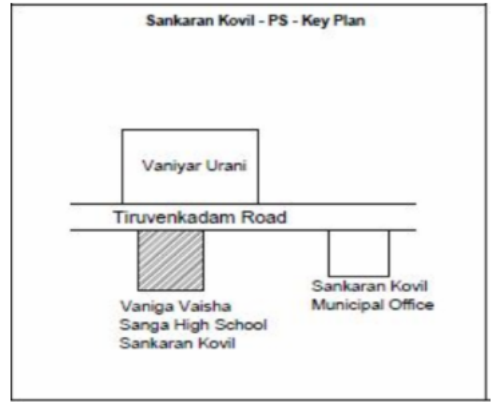

Google Map View

Polling Station Building Front View

Polling Station Front View

Cad View

Key MAP View

1 பெயர் : சுமதி - கணவர் பெயர்: சுப்பிரமணியன் - வீட்டு எண் : 1-198 வயது : 44 பாலினம் : பெண் Photo is available	WUJ1092857	2 பெயர் : முத்துகார்த்திகேயன் - தந்தையின் பெயர்: பாலசுப்பிரமணியன் - வீட்டு எண் : 1-451A வயது : 28 பாலினம் : ஆண் Photo is available	WUJ1072602	3 பெயர் : செளமியாதேவி தந்தையின் பெயர்: பாலசுப்பிரமணியன் வீட்டு எண் : 1/451ஏ வயது : 23 பாலினம் : பெண் Photo is available	WUJ2093532
4 பெயர் : சிவசங்கர நாராயணன் - தந்தையின் பெயர்: சங்கர முதலியார் - வீட்டு எண் : 2 வயது : 45 பாலினம் : ஆண் Photo is available	WUJ0758953	5 பெயர் : ஜெயசூர்யா ர தந்தையின் பெயர்: ரமேஷ் வீட்டு எண் : 2/557 வயது : 19 பாலினம் : ஆண் Photo is available	WUJ2388270	6 பெயர் : பாத்திமா பீவி - கணவர் பெயர்: மைதீன் பிச்சை - வீட்டு எண் : 3-14 வயது : 57 பாலினம் : பெண் Photo is available	WUJ0417758
7 பெயர் : சதீஷ் - தந்தையின் பெயர்: கந்தசாமி - வீட்டு எண் : 4-6-1 வயது : 30 பாலினம் : ஆண் Photo is available	WUJ0758888	8 பெயர் : சரவணன் - தந்தையின் பெயர்: குமாரவேலு - வீட்டு எண் : 4-15 வயது : 40 பாலினம் : ஆண் Photo is available	WUJ0014662	9 பெயர் : ஜெயபிரகாஷ் தந்தையின் பெயர்: அழகுராஜ் வீட்டு எண் : 5/90ஏ வயது : 23 பாலினம் : ஆண் Photo is available	WUJ2093516
10 பெயர் : ஷேக் அய்யூப் - தந்தையின் பெயர்: அப்துல் கபூர் - வீட்டு எண் : 5-95-2 வயது : 39 பாலினம் : ஆண் Photo is available	WUJ0758821	11 பெயர் : முகமது இஸ்மாயில் சேட் - தந்தையின் பெயர்: அப்துல் கபூர் - வீட்டு எண் : 5-95-2 வயது : 37 பாலினம் : ஆண் Photo is available	WUJ0758813	12 பெயர் : லெட்சுமி - கணவர் பெயர்: பழனிச்சாமி - வீட்டு எண் : 6 வயது : 47 பாலினம் : பெண் Photo is available	WUJ0442392
13 பெயர் : மகாலட்சுமி - தந்தையின் பெயர்: மாணிக்கம் - வீட்டு எண் : 10-356 வயது : 28 பாலினம் : பெண் Photo is available	WUJ0995092	14 பெயர் : காளியப்பன் - தந்தையின் பெயர்: பெருமாள் - வீட்டு எண் : 11 வயது : 41 பாலினம் : ஆண் Photo is available	CGQ2706380	15 பெயர் : சிபிதா தந்தையின் பெயர்: வேலுச்சாமி வீட்டு எண் : 12/15 வயது : 21 பாலினம் : பெண் Photo is available	WUJ2314169
16 பெயர் : குமாரவேலு - தந்தையின் பெயர்: கோட்டி - வீட்டு எண் : 15 வயது : 74 பாலினம் : ஆண் Photo is available	WUJ0373662	17 பெயர் : முத்துலட்சுமி - கணவர் பெயர்: குமாரவேலு - வீட்டு எண் : 15 வயது : 63 பாலினம் : பெண் Photo is available	WUJ0373670	18 பெயர் : சுப்பிரமணியன் - தந்தையின் பெயர்: குமாரவேலு - வீட்டு எண் : 15-4 வயது : 38 பாலினம் : ஆண் Photo is available	WUJ0014670
19 பெயர் : மாரியப்பன் - தந்தையின் பெயர்: முத்தையா - வீட்டு எண் : 16 வயது : 50 பாலினம் : ஆண் Photo is available	WUJ1318336	20 பெயர் : சின்னபாண்டி - தந்தையின் பெயர்: கடற்கரை - வீட்டு எண் : 16 வயது : 49 பாலினம் : ஆண் Photo is available	WUJ0187302	21 பெயர் : பரமசிவன் - தந்தையின் பெயர்: பம்பையன் - வீட்டு எண் : 17 வயது : 51 பாலினம் : ஆண் Photo is available	WUJ0014506
22 பெயர் : முனீஸ்வரி - கணவர் பெயர்: பரமசிவன் - வீட்டு எண் : 17 வயது : 46 பாலினம் : பெண் Photo is available	WUJ0014514	Q 23 பெயர் : ஜோதி - தந்தையின் பெயர்: சூரும்பன் வீட்டு எண் : 19 வயது : 38 பாலினம் : பெண் DELETED	WUJ0187419	24 பெயர் : மீனாட்சி - தந்தையின் பெயர்: காளியப்பன் - வீட்டு எண் : 20 வயது : 44 பாலினம் : பெண் Photo is available	WUJ0187427
25 பெயர் : மருதுசுதா - தந்தையின் பெயர்: பெருமாள் - வீட்டு எண் : 20 வயது : 36 பாலினம் : பெண் Photo is available	WUJ0187401	26 பெயர் : முகமது ஷரிப் - தந்தையின் பெயர்: அப்துல் கபூர் - வீட்டு எண் : 20-1 வயது : 41 பாலினம் : ஆண் Photo is available	WUJ0883652	27 பெயர் : பிச்சம்மாள் கணவர் பெயர்: வைரமுத்து வீட்டு எண் : 32/1 வயது : 27 பாலினம் : பெண் Photo is available	SSI2754133
28 பெயர் : சண்முகநாதன் தந்தையின் பெயர்: சங்கரநாராயணன் வீட்டு எண் : 36/171 வயது : 24 பாலினம் : ஆண் Photo is available	WUJ2093177	29 பெயர் : சிவபிரியா தந்தையின் பெயர்: சங்கரநாராயணன் வீட்டு எண் : 36/171 வயது : 19 பாலினம் : பெண் Photo is available	WUJ2377810	30 பெயர் : ராமசாமி - தந்தையின் பெயர்: சொரிமுத்து - வீட்டு எண் : 38 வயது : 48 பாலினம் : ஆண் Photo is available	WUJ0187344