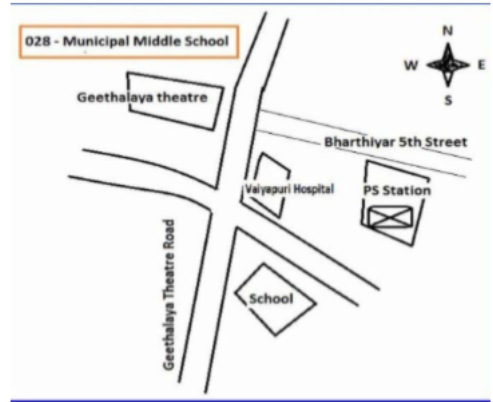

Key MAP View