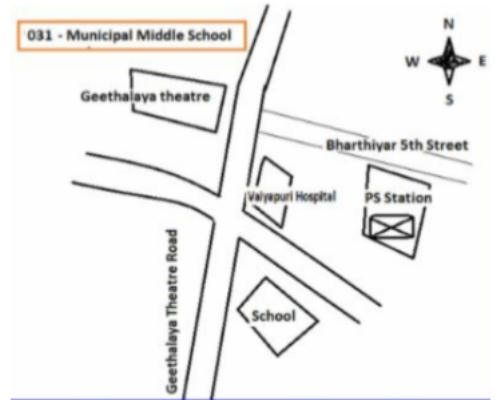

Key MAP View