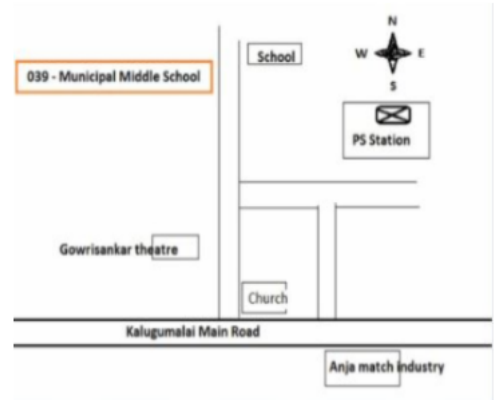

Key MAP View